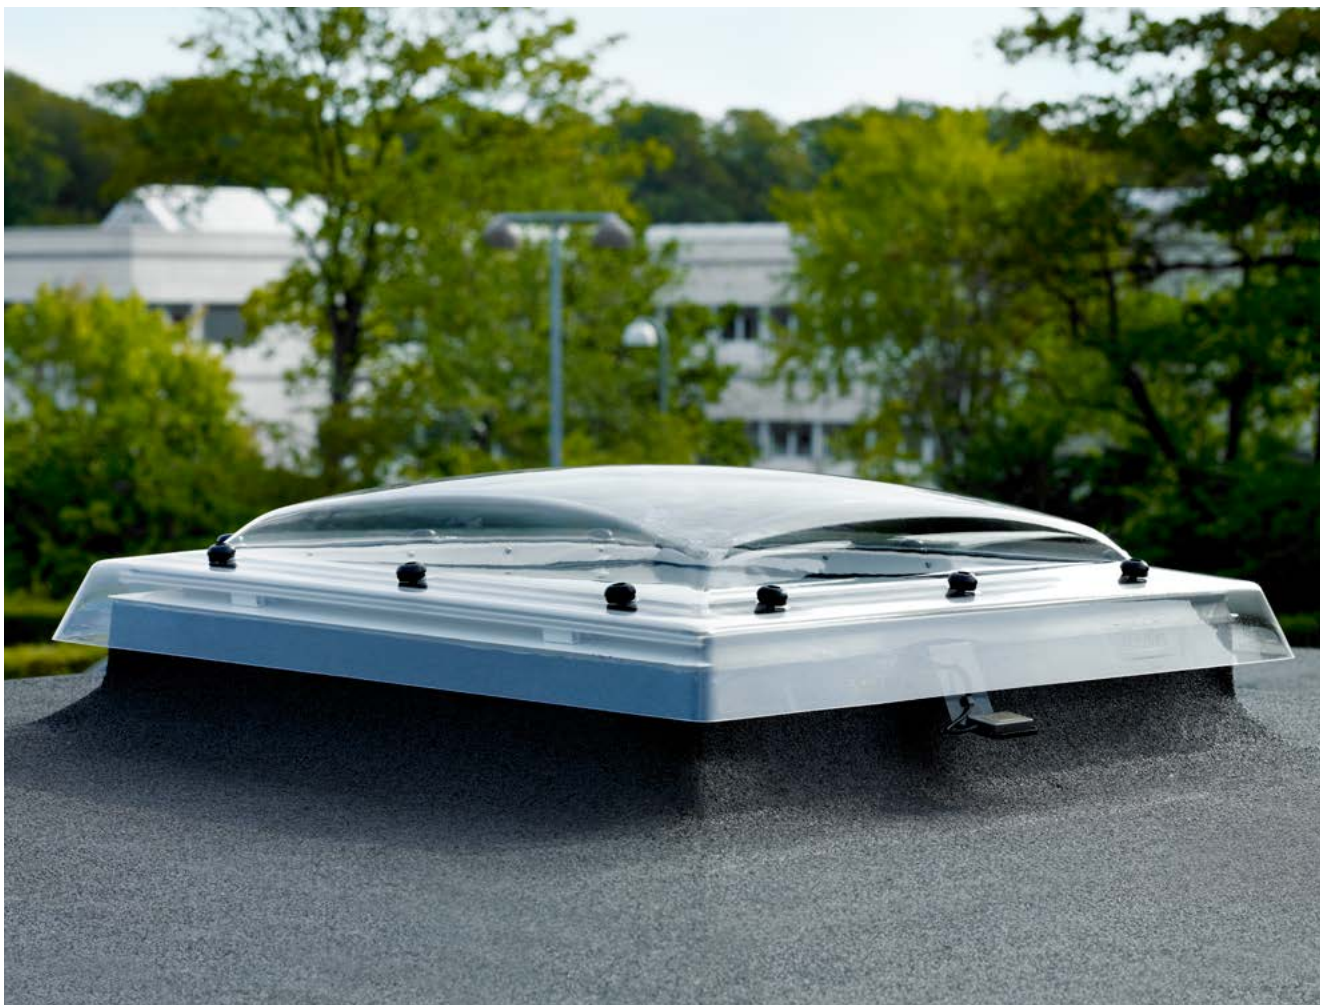

Tillgängliga storlekar (b×h) cm	U-VÄRDE**											
	W/m² K	Område	060060	060090	080080	090090	090120	100100	100150	120120	150150	
			60×60	60×90	80×80	90×90	90×120	100×100	100×150	120×120	150×150	
		Fönsteröppning***										
1 Överdel												
ISD 0000G	Klar kupol i akryl		2.092- 5428747	2.308- 5428754	2.492- 5428761	2.768- 5428778	3.200- 6593369	3.076- 5428785	4.060- 6593413	4.000- 5428792	5.536- 7132178	
ISD 0100G	Frostad kupol		2.092- 5428808	2.308- 5428815	2.492- 5428822	2.768- 5428839	3.200- 6593383	3.076- 5428846	4.060- 6593451	4.000- 5428853	5.536- 7132192	
2 Basenhet												
CVP 0673QVA	Elektriskt öppningsbar inbrottssäker basenhet	0,80	3,4	9.184- 8240698	9.508- 8240704	9.784- 8240711	10.200- 8240728	10.844- 8240735	10.660- 8240742	11.812- 8240759	11.676- 8240766	13.612- 8240773
CFP 0073QV	Fast, inbrottssäker basenhet	0,80	3,4	3.136- 8240599	3.460- 8240605	3.736- 8240612	4.152- 8240629	4.796- 8240636	4.612- 8240643	5.764- 8240650	5.628- 8240667	7.564- 8240681
Installationstillbehör												
ZZZ 210	Klämlister för takpapp			360- 5825102	380- 5825119	384- 5825126	404- 5825133	420- 6660214	416- 5825140	480- 6660221	464- 5825157	564- 7149183
BBX 0000C	Diffusionsspärr			384- 7965288	384- 7965295	384- 7965301	384- 7965318	384- 7965325	384- 7965332	384- 7965349	384- 7965356	384- 7965363
LSF 2000	Smyginklädnad*			2.872- 8958784	3.080- 8958791	3.148- 8958807	3.284- 8958814	3.488- 8958821	3.420- 8958838	3.764- 8958845	3.692- 8958852	4.104- 8958869
ZCE 0015	Förhöjningssarg basdel 160 mm			2.404- 5979010	2.544- 5979027	2.572- 5979034	2.680- 5979041	2.792- 6593482	2.764- 5979058	3.208- 6593499	3.096- 5979065	3.760- 7129048
ZCE 1015	Förhöjningssarg mellandel 160 mm			2.404- 7578280	2.544- 7578297	2.572- 7578303	2.680- 7578310	2.792- 7578327	2.764- 7578334	3.208- 7578341	3.096- 7578358	3.760- 7578365

* Smyginklädnad för platta och låglutande tak, 0-5°.

Denna universallösning innefattar PVC-smygar, diffusionsspärr och foderlister.

** Beräknat för en referensstorlek på 1,2x1,2 m och 300 mm upprätt, med 0° taklutning.

*** Alla rektangulära storlekar (el- och solcellsdrivna), öppnas på långsidan.

OBS! Vid beställning, ange alltid de första 6 siffrorna i EAN koden (570232) + numret under priserna. För aktuella leveranstider se velux.se/leveranstider