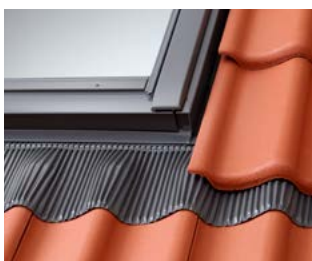

EDW

Förbättrad design

Intäckningsplåtar singelmontage

Vi erbjuder en rad alternativ för intäckningsplåtar som passar just ditt takmaterial.

Profilerat tak, EDW

- Tak som har en profilhöjd på max 120 mm. Kan t.ex. vara betongpannor, tegelpannor eller profilerad takplåt. Intäckningsplåt EDW.

Slätt tak, EDL

- Slätta eller platta tak som har max taktjocklek av totalt 16 mm. Kan t.ex. vara takpapp, takshiffer, sedumtak eller shingeltak. Intäckningsplåt EDL.

Slätta takpannor, EDT

- Tak som har slätta takpannor med en tjocklek mellan 15-40 mm. Intäckningsplåt EDT.

Klicktak, EDQ

- Plåttak med en profilhöjd mellan 25-40 mm av typen klicktak. Intäckningsplåt EDQ.
- Intäckningsplåtarna har blivit uppdaterade med sidostycken och ny framkant för effektiv installation och sömlös integration med taket

Falsat/bandtäckt tak, ZWC

- Tak med plåttäcknad av t.ex. koppar, zink, stålplåt eller aluminium. Med VELUX takfönster förberett för falsat/bandtäckt tak.

MK08	MK10	MK12	PK04	PK06	PK08	PK10	SK06	SK08	SK10	UK04	UK08
78x140	78x160	78x180	94x98	94x118	94x140	94x160	114x118	114x140	114x160	134x98	134x140