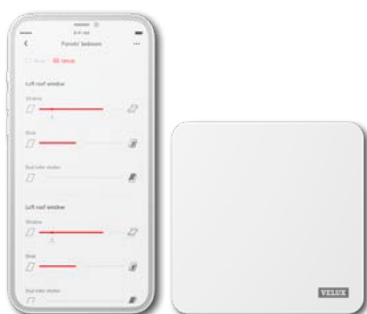

VELUX App

VELUX App Control

VELUX App Control ger dig fullständig kontroll över alla dina fjärrstyrda VELUX produkter direkt med din smartphone. Öppna och stäng dina fjärrstyrda takfönster, takfönsterkupoler för platta tak samt in- & utvändiga solskydd med ett enkelt svep, eller gruppera dina fjärrstyrda VELUX produkter för styrning samtidigt. Dela VELUX App Control med hela hushållet och ha varjetakfönster inom räckhåll – oavsett om du är hemma eller inte. Ta kontrollen över hemmet.

- Kompatibel med fjärrstyrda VELUX takfönster, takfönsterkupoler samt in- & utvändiga solskydd
- Personliga schemalägningsfunktioner
- Full kontroll med smartphone-appen
- Enkel användning med röststyrning
- Inbyggd datasäkerhet
- Enkel gruppering av produkter

Uppgradera till VELUX ACTIVE with NETATMO

Du kan uppdatera från VELUX App Control till VELUX ACTIVE with NETATMO genom att köpa till VELUX ACTIVE inomhusklimatsensor (KLA 300)

VELUX App Control

KIG 300	Gateway för VELUX App Control	1.160,- 9268530