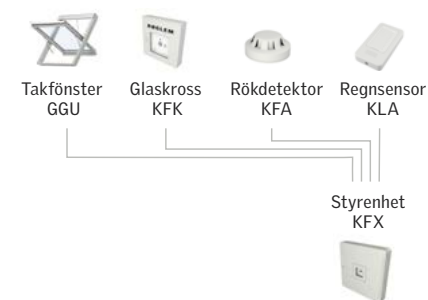

Översikt

Takfönster för brand- och rökgasventilation

Takfönster med elektriskt öppningsbar brand- & rökgasventilation
För brand- & rökgasventilation till platta tak, se s. 98.

VELUX brand- & rökgasventilations-takfönster är utformat för att automatiskt öppnas när rök upptäcks, för att snabbt släppa ut rök och överskottsvarme. Det kan också öppnas för att släppa in frisk luft för en bättre inomhuskomfort. VELUX brand- & rökgasventilationstakfönster är omfattande testat och uppfyller samtliga EU-krav.

- Vid brand öppnas takfönstret 90° inom 60 sekunder
- Kompletteras med VELUX styrenhet KFC 210/220 samt övriga tillval nederst på sidan
- Gasfjädrar för att säkerställa att takfönstret öppnas snabbt (endast för storlekarna MK08, SK08 och UK08)
- Testad enligt DIN EN 12101-2
- Kompatibel med vindavvisare KFD för att optimera de aerodynamiska ventilationsområdena

Kartrytmått (b x h) cm	U_w-värde W/m² K	MK04	MK06	MK08	PK06	PK08	SK06	SK08	UK04	UK08
Ljumsått		60,1 x 78,3	60,1 x 98,3	60,1 x 120,3	76,3 x 98,3	76,3 x 120,3	96,1 x 98,3	96,1 x 120,3	116,1 x 78,3	116,1 x 120,3
Aerodynamisk area, m²		0,19	0,29	0,43	0,30	0,46	0,28	0,44	0,16	0,38
Aerodynamisk area m² vid anv. av vindavvisare KFD		0,36	0,46	0,59	0,53	0,68	0,61	0,77	0,54	0,83
Geometrisk öppningsarea m²		0,63	0,77	0,92	0,95	1,14	1,17	1,4	1,13	1,67

Vit polyuretan

GGU 006640	1,0	11.812,- 8700697	12.388,- 8700710	12.896,- 8700734	13.620,- 8700758	14.200,- 8700772	14.056,- 8700796	15.072,- 8700819	14.272,- 8700833	16.232,- 8700857
Vindavvisare KFD		5.516,- 8566033	5.688,- 8566040	5.800,- 8566057	5.800,- 8737075	5.916,- 8737082	5.860,- 8566064	6.028,- 8566071	6.884,- 8566088	7.336,- 8566095

Intäckningsplåtar

EDW 2000 för profilerat takmat.		1.588,- 6243677	1.672,- 6243691	1.772,- 6243721	1.888,- 6243820	1.988,- 6243844	1.972,- 6243912	2.092,- 6243936	2.092,- 6243967	2.256,- 6243981

Diffusionsspärr BBX

BBX 0000		396,- 7385215	396,- 7385222	396,- 7385239	396,- 7385277	396,- 7385284	396,- 7385307	396,- 7385314	396,- 7385338	396,- 7385345

Styrenhet	Styrenhet	Sensorer, tillval	Betjäning, tillval		
Innehåller endast styrenhet för upp till 4 takfönster	Innehåller endast styrenhet för upp till 8 takfönster	Rökdetektor	Regnsensor	Glaskross	Väggbrytare**
KFC 210	KFC 220	KFA 100	KLA 200	KFK 100	KFK 200
8.284,- 7667090	9.552,- 7667106	1.128,- 5400118	376,- 7699411	1.120,- 5120818	484,- 5120863

** Vid tillval väggbrytare (för komfortventilation) kompletteras detta alltid med en regnsensor (KLA 200).