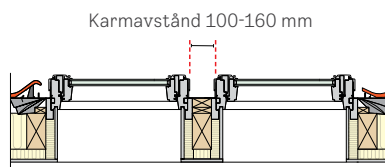

Bilden visar ett montage där befintlig takstol behålls.

Förvandla med dagsljus

- Duomontage är rekommenderat för medium-stora rum.

Karmyttermått (b×h) cm	ANTAL	CK01	CK02	CK04	CK06	FK04	FK06	FK08	MK04	MK06
		55×70	55×78	55×98	55×118	66×98	66×118	66×140	78×98	78×118

Takfönsterexempel

GGU 0068	2	-	5.104:- 8322769	5.440:- 8322837	6.044:- 8322905	6.044:- 8322974	6.312:- 8323032	6.916:- 8323100	6.176:- 8323162	6.716:- 8323230

Intäckningsplåt för 100-160 mm karmavstånd*

EKW 2021M För profilerat takmaterial	1	3.052:- 9765220	3.052:- 9765398	3.128:- 9765725	3.236:- 9766050	3.236:- 9766388	3.496:- 9766715	3.680:- 9767040	3.496:- 9767378	3.680:- 9767705
EKL 2021M För slätt takmaterial		3.052:- 9750363	3.052:- 9750462	3.128:- 9750752	3.236:- 9751049	3.236:- 9751339	3.496:- 9751629	3.680:- 9751919	3.496:- 9752206	3.680:- 9752497

Installationsprodukter

BBX 0000 Diffusionsspärr BBX	2	396:- 7385147	396:- 7385154	396:- 7385161	396:- 7385178	396:- 7385185	396:- 7385192	396:- 7385208	396:- 7385215	396:- 7385222

Exempel på totalpris

Takfönster + intäckningsplåtar & installationsprodukter	7		14.052:-	14.800:-	16.116:-	16.116:-	16.912:-	18.304:-	16.640:-	17.904:-

* För montage med 160 - 400 mm karmavstånd i sidled, vänligen kontakta VELUX kundsupport.