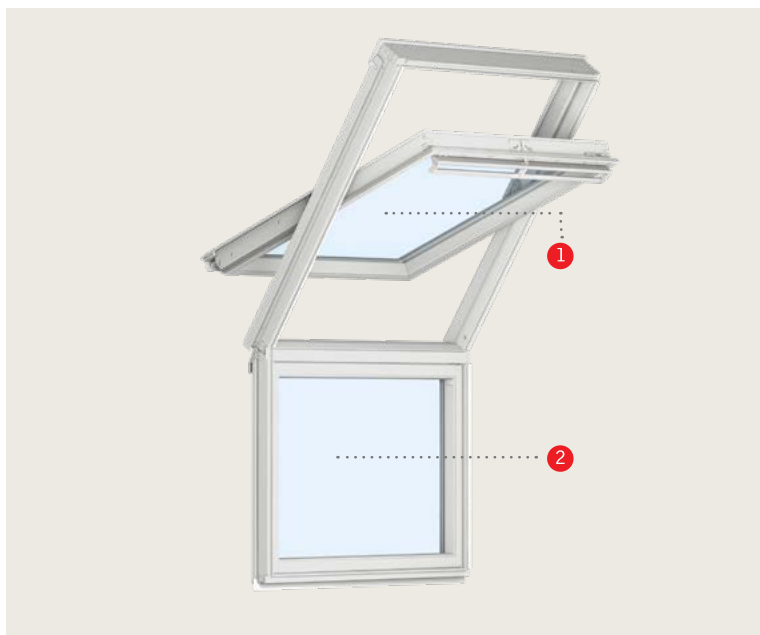

Kombifasad

Mer dagsljus och utsikt, VIU/VFE/VFA/VFB

Vidga dina vyer med ett fast eller öppningsbart vertikalt fasadfönster. Fasadfönstret fyller upp det vertikala utrymmet mellan golvet och takfönstrets nederkant för att skapa ännu bättre utsikt och ge mer naturligt dagsljus.

Perfekt för 1,5-planshus där du vill maximera din takfönsteryta.

- Perfekt för hus med hög stödbensvägg
- Extra fasadvy och dagsljus
- Fasta eller öppningsbara fasadfönster

Kombifasad

Karmyttermått (b×h) cm	MK04	MK06	MK08	MK10	MK12	PK06	PK08	PK10
	78×98	78×118	78×140	78×160	78×180	94×118	94×140	94×160

1 Takfönsterexempel

GGU 0068 Vit polyuretan	6.176:- 8323162	6.716:- 8323230	7.184:- 8323308	8.324:- 8323377	-	7.856:- 8323438	8.392:- 8323490	9.064:- 8323568

Intäckningsplåtar

EFW 0012 För profilerat takmaterial	2.064:- 7082220	2.172:- 7082435	2.304:- 7082640	2.544:- 7082879	2.588:- 7083081	2.456:- 7083388	2.588:- 7083500	2.672:- 7083623
EFL 0012 För slätt takmaterial	2.064:- 7077646	2.172:- 7077851	2.304:- 7078063	2.544:- 7078292	2.588:- 7078506	2.456:- 7078803	2.588:- 7078926	2.672:- 7079046

Installationsprodukter