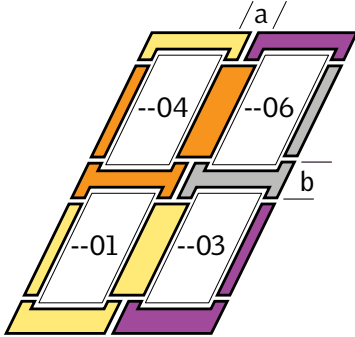

Intäckningsplåtar

- Nedanstående totalpris gäller för intäckningsplåtar för installation av takfönster i profilerat takmaterial
- Intäckningsplåtar för andra taktyper finns att tillgå

Läs mer på sid. 70.

Kombinationsmontage

MK08	MK10	MK12	PK04	PK06	PK08	PK10	SK06	SK08	SK10	UK04	UK08
78x140	78x160	78x180	94x98	94x118	94x140	94x160	114x118	114x140	114x160	134x98	134x140
7.184 8323308	8.324- 8323377	-	-	7.856- 8323438	8.392- 8323490	9.064- 8323568	8.260- 8323636	9.200- 8323704	10.204- 8746626	8.460- 8323766	10.272- 8323834
3.900- 9768030	4.304- 9768351	4.376- 9768658	3.936- 9769068	4.156- 9769396	4.376- 9768825	4.524- 9769723	4.340- 9770439	4.600- 9770767	4.780- 9771092	4.600- 9771528	4.964- 9771856
1.948- 9767972	2.152- 9768290	2.188- 9768627	1.968- 9768764	2.080- 9769006	2.188- 9769334	2.264- 9769662	2.172- 9770378	2.300- 9770705	2.392- 9771030	2.300- 9771467	2.484- 9771795
1.948- 9767996	2.152- 9768313	2.188- 9768634	1.968- 9768788	2.080- 9769020	2.188- 9769358	2.264- 9769686	2.172- 9770392	2.300- 9770729	2.392- 9771054	2.300- 9771481	2.484- 9771818
3.900- 9752787	4.304- 9753074	4.376- 9753333	3.936- 9753432	4.156- 9753609	4.376- 9753890	4.524- 9754187	4.340- 9754668	4.600- 9754958	4.780- 9755245	4.600- 9755566	4.964- 9755856
1.948- 9752725	2.152- 9753012	2.188- 9753302	1.968- 9753371	2.080- 9753548	2.188- 9753838	2.264- 9754125	2.172- 9754606	2.300- 9754897	2.392- 9755184	2.300- 9755504	2.484- 9755795
1.948- 9752749	2.152- 9753036	2.188- 9753319	1.968- 9753395	2.080- 9753562	2.188- 9753852	2.264- 9754149	2.172- 9754620	2.300- 9754910	2.392- 9755207	2.300- 9755528	2.484- 9755818
396- 7385239	396- 7385246	396- 7385253	396- 7385260	396- 7385277	396- 7385284	396- 7385291	396- 7385307	396- 7385314	396- 7385321	396- 7385338	396- 7385345
38.116-	43.448-			41.324-	43.904-	46.892-	43.308-	47.584-	51.964-	44.624-	52.604-

OBS! Vid beställning, ange alltid de första 6 siffrorna i EAN koden (570232) + numret under priserna. För aktuella leveranstider se velux.se/leveranstider