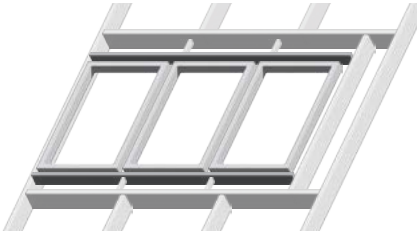

Detaljer

- De integrerade lösningarna ger en mer elegant finish utan störande takstolar mellan takfönstren
- Installationsprincip i takkonstruktion