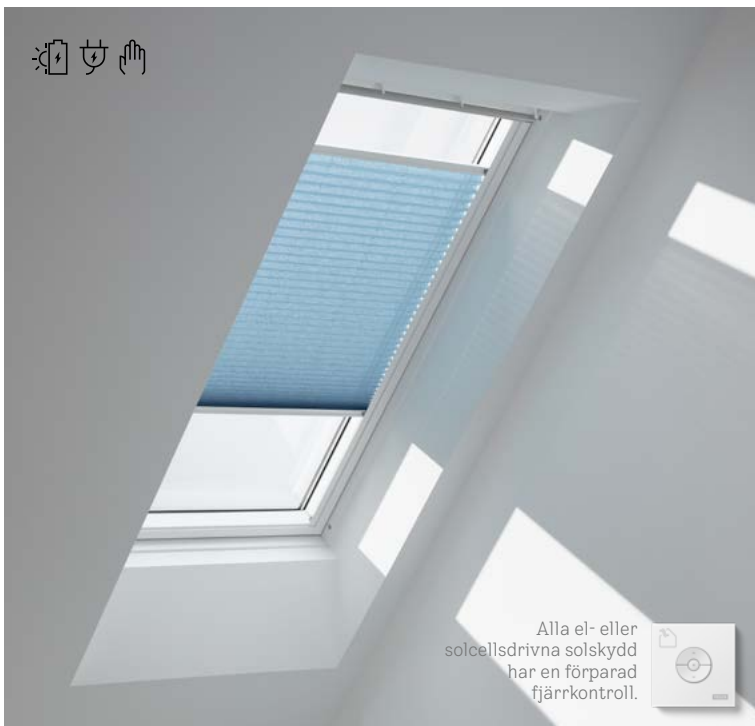

Färgalternativ

Prisgrupp 1

Prisgrupp 2

Plisségardin

VELUX ljusdämpande plisségardin är en dekorativ lösning som ger avskildhet samtidigt som den sprider ett mjukt naturligt ljus in i ditt rum. Justera solskyddet från takfönstrets över- och undersida* för att släppa in exakt rätt mängd ljus.

- Dämpar inkommande ljus och ger insynsskydd
- Flygande design som gör att solskyddet kan placeras var som helst i takfönstret*
- Finns med sidoskenor i borstad aluminium (standard) eller vitlackerad aluminium
- Finns som manuell eller fjärrstyrd med fjärrkontroll, antingen el- eller solcellsdriven.
- Kombinera med en utvändig jalusi eller mörkläggande markis för effektiv värmereducering.

White Line-sidoskenor

- Sidoskenor i borstad aluminium är standard. För sidoskenor i vitlackerad aluminium, lägg till WL i slutet av din produktkod.

Montering

- Snabbt och enkelt montage i de förmonterade fästena på takfönstret.

Smarta hem

- Kombinera dina fjärrstyrda VELUX produkter med våra intelligenta smarta hem lösningar för att kunna styra flera olika produkttyper, schemastyrningar samt automatisering

Läs mer på sid. 14.

Certifieringar

- OEKO-TEX® Standard 100-certifierad (1076-184 DTI) - innehåller inga skadliga ämnen.
- STeP by OEKO-TEX® - hållbar textilproduktion.