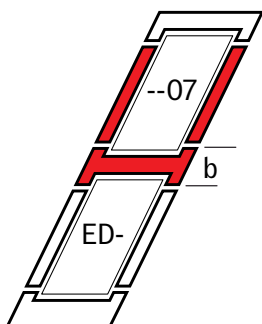

Intäckningsplåtar

- Nedanstående totalpris gäller för intäckningsplåtar för installation av takfönster i profilerat takmaterial
- Intäckningsplåtar för andra taktyper finns att tillgå

Läs mer på sid. 70.

MK08	MK10	MK12	PK04	PK06	PK08	PK10	SK06	SK08	SK10	UK04	UK08
78x140	78x160	78x180	94x98	94x118	94x140	94x160	114x118	114x140	114x160	134x98	134x140
7.184:- 8323308	8.324:- 8323377	-	-	7.856:- 8323438	8.392:- 8323490	9.064:- 8323568	8.260:- 8323636	9.200:- 8323704	10.204:- 8746626	8.460:- 8323766	10.272:- 8323834
1.772:- 6243721	1.956:- 6243745	1.988:- 6243769	1.788:- 6243790	1.888:- 6243820	1.988:- 6243844	2.056:- 6243868	1.972:- 6243912	2.092:- 6243936	2.172:- 6707391	2.092:- 6243967	2.256:- 6243981
1.948:- 9768016	2.152:- 9768337	2.188:- 9768641	1.968:- 9768801	2.080:- 9769044	2.188:- 9769372	2.264:- 9769709	2.172:- 9770415	2.300:- 9770743	2.392:- 9771078	2.300:- 9771504	2.484:- 9771832
1.772:- 7205230	1.956:- 7205247	1.988:- 7205254	1.788:- 7205261	1.888:- 7205278	1.988:- 7205285	2.056:- 7205292	1.972:- 7205339	2.092:- 7205346	2.172:- 7205353	2.092:- 7205377	2.256:- 7205384
1.948:- 9752763	2.152:- 9753050	2.188:- 9753326	1.968:- 9753418	2.080:- 9753586	2.188:- 9753876	2.264:- 9754163	2.172:- 9754644	2.300:- 9754934	2.392:- 9755221	2.300:- 9755542	2.484:- 9755832
396:- 7385239	396:- 7385246	396:- 7385253	388:- 7385260	396:- 7385277	396:- 7385284	396:- 7385291	396:- 7385307	396:- 7385314	396:- 7385321	396:- 7385338	396:- 7385345
18.880:-	21.548:-			20.472:-	21.752:-	23.240:-	21.456:-	23.584:-	25.764:-	22.104:-	26.076:-

OBS! Vid beställning, ange alltid de första 6 siffrorna i EAN koden (570232) + numret under priserna.
För aktuella leveranstider se velux.se/leveranstider