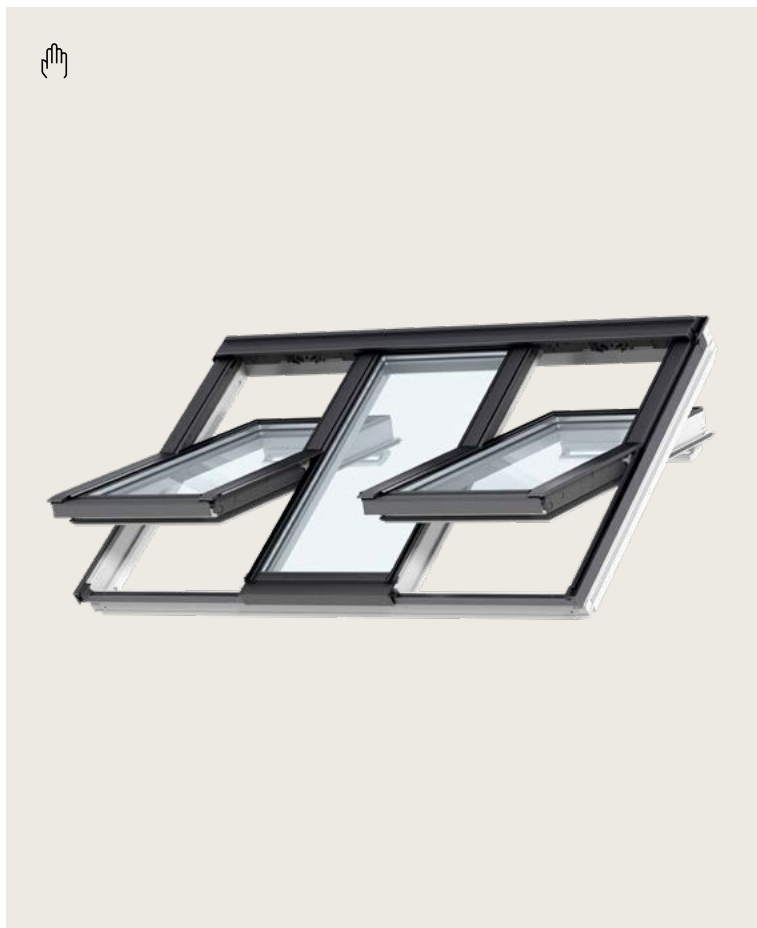

VELUX 3i1, manuellt pivåhängt takfönster

Två pivåhängda och ett fast takfönster i en och samma karm. GGLS

Med VELUX 3i1 takfönstret skapar du en häpnadsväckande fokuspunkt i rummet. Dess smala karmprofil maximerar mängden dagsljus som kommer in i rummet och ger ett estetiskt tilltalande utseende. Dessutom gör installationen av tre takfönster i en enda karm det lika enkelt som att installera ett enstaka takfönster.

- Smala karmprofiler för mer utsikt och dagsljus
- En enda karm för enkel standardinstallation
- Två pivåhängda och ett fast takfönster
- Mest kostnadseffektiva sättet att trippla ditt dagsljus

Taklutning

Alternativ för invändig finish

Vitmålad furu

Ljus vit finish för moderna interiörer. NCS S0500-N (RAL 9003) glans ca 20

Utvändig beklädnad

Standard
Aluminium
RAL7043
NCS 7500-N

Glascalternativ

	3-glas --66
Regnljudsreduktion	✓
Säkerhetslaminering	✓
Härdat glas	✓
UV-filter	✓
Smutsavvisande	✓
Anti dagg	✓
U-värde glaskassett (U_g-värde)	0,6

Läs mer om glascalternativ på sid. 12.

Svåråtkomligt?

- Överväg VELUX 3i1 med fjärrstyrd manövrering av ditt takfönster om det placeras utom räckhåll, eller du önskar en enkel betjäning.

Läs mer på sid. 22.

In- & utvändiga solskydd

- Komplettera med invändiga solskydd för ljusreglering samt utvändiga solskydd för värmeskydd och mörkläggning.
- Storlekskoder för beställning av invändiga solskydd:
  FFKF06 = FK06 (3 st)
  FFKF08 = FK08 (3 st)

Läs mer på sid. 104.