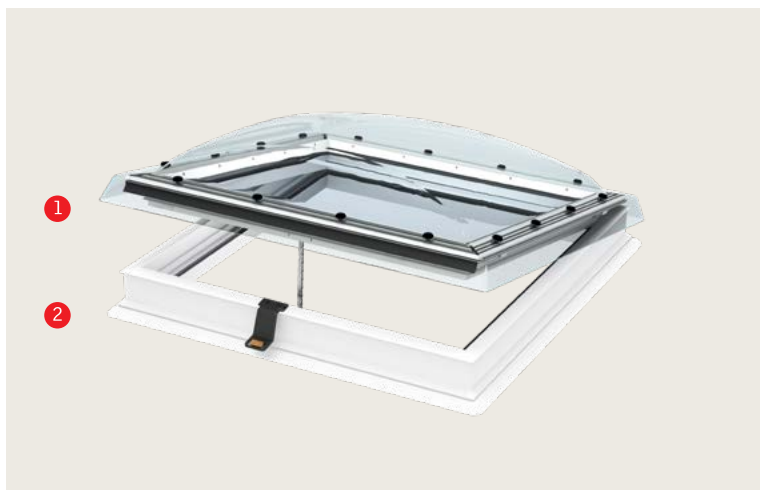

Klar kupol

Fast eller öppningsbart alternativ tillgängligt, CVP/CFP

Klar kupol från VELUX är en avancerad kupollösning för installation i 0–15° taklutningar. Detta är en produkt som effektivt släpper in dagsljus och frisk luft utan att kompromissa med energieffektivitet eller komfort, detta tack vare möjligheten att kunna lägga till in- och utvändiga solskydd. Basenheten har en 2-glaskassett och överdelen finns med antingen en klar eller frostad kupol.

- Bra dagsljusyta
- Bra energiprestanda
- Klassisk design
- Bra ljudisolering

Taklutning

Kompatibilitet

- Frostad kupol för optimalt insynsskydd eller klar kupol för dagsljus och utsikt mot himlen.
- Konstruktion med PVC-basenheter ger bra värmeisolering.
- Levereras med 2-glaskassett.
- Laminerad, isolerad glaskassett för säkerhet
- Inbrottsäker*.
- Finns som fast eller Eldriven (230V) öppningsbar variant
- Den öppningsbara varianten tillhandahåller frisk luft med ett enkelt tryck på fjärrkontrollen och har en förmonterad regnsensor som stänger takfönsterkupolen automatiskt vid regn.

* Uppfyller kraven i EU-förordningar om inbrottskydd, klass 2.

Solskyddsalternativ

Du rekommenderas överväga solskydd samtidigt som du överväger takfönsterkupol. Det finns olika solskyddsalternativ att välja mellan, både för värmeskydd och mörklägningsändamål. Se mer om solskyddsalternativ på sid. 130.

Smarta hem

Kombinera dina fjärrstyrda VELUX produkter med våra intelligenta smarta hem lösningar för att kunna styra flera olika produkttyper, schemastyrningar samt automatisering

Läs mer på sid. 14.

Smyginklädnad

Unik design och estetisk integration (LSF). VELUX smyginklädnad ger en perfekt finish mellan takfönsterkupolen och innertaket.