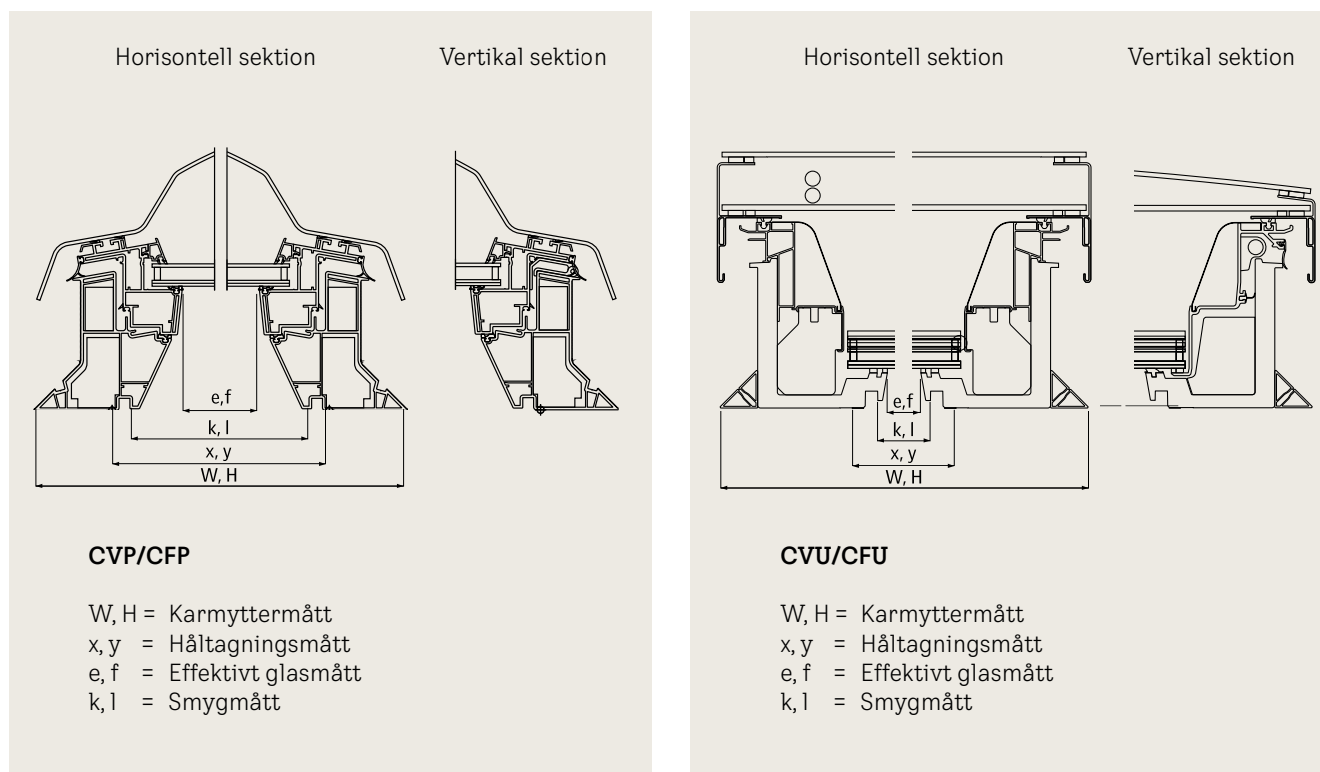

## Mått

Tillgängliga storlekar (b×h)	Karmyttermått (mm)		Håltagningsmått (mm)		Effektivt glasmått (mm)		Glasareal (m <sup>2</sup> )	Smygmått (mm)		
	Bredd (W)	Höjd (H)	Bredd (x)	Höjd (y)	Bredd (e)	Höjd (f)		Bredd (k)	Höjd (l)	
<b>CVP/CFP</b>										
60 × 60 cm	780	780	600	600	435	435	0,19	559	559	
60 × 90 cm	780	1080	600	900	435	735	0,32	559	859	
80 × 80 cm	980	980	800	800	635	635	0,40	759	759	
90 × 90 cm	1080	1080	900	900	735	735	0,54	859	859	
90 × 120 cm	1080	1380	900	1200	735	1035	0,76	859	1159	
100 × 100 cm	1180	1180	1000	1000	835	835	0,70	959	959	
100 × 150 cm	1180	1680	1000	1500	835	1335	1,11	959	1459	
120 × 120 cm	1380	1380	1200	1200	1035	1035	1,07	1159	1159	
150 × 150 cm	1680	1680	1500	1500	1335	1335	1,78	1459	1459	
<b>CVU/CFU</b>										
60 × 60 cm	895*	895*	610	610	538	538	0,29	559	559	
90 × 60 cm	1195*	895*	910	610	838	538	0,45	859	559	
80 × 80 cm	1095*	1095*	810	810	738	738	0,54	759	759	
90 × 90 cm	1195*	1195*	910	910	838	838	0,7	859	859	
100 × 100 cm	1295*	1295*	1010	1010	938	938	0,88	959	959	
120 × 90 cm	1495*	1195*	1210	910	1138	838	0,95	1159	859	
120 × 120 cm	1495*	1495*	1210	1210	1138	1138	1,3	1159	1159	
150 × 80 cm	1795*	1095*	1510	810	1438	738	1,06	1459	759	
150 × 100 cm	1795*	1295*	1510	1010	1438	938	1,35	1459	959	
150 × 120 cm	1795*	1495*	1510	1210	1438	1138	1,64	1459	1159	
150 × 150 cm	1795*	1795*	1510	1510	1438	1438	2,07	1459	1459	
200 × 60 cm	2295*	895*	2010	610	1938	538	1,04	1959	559	
200 × 100 cm	2295*	1295*	2010	1010	1938	938	1,82	1959	959	