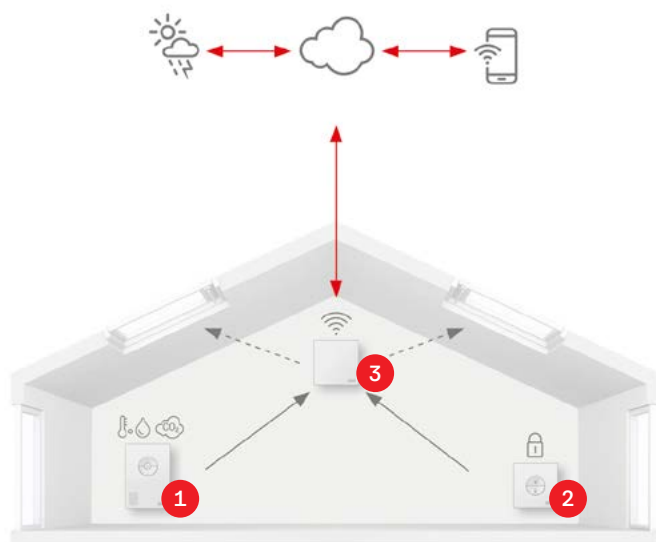

# Smarta hem

Få den fulla potentialen hos dina fjärrstyrda VELUX takfönster, takfönsterkupoler för platta tak samt in- & utvändiga solskydd med VELUX Smarta hem-sortiment. Du tar full kontroll över din inomhuskomfort samtidigt som du njuter av alla fördelar med dagsljus och frisk luft.

# Hur fungerar VELUX ACTIVE?

VELUX ACTIVE with NETATMO mäter regelbundet temperatur, luftfuktighet och CO<sub>2</sub> nivåer i ditt hem och öppnar eller stänger dina takfönster samt in- & utvändiga solskydd för att skapa ett hälsosammare inomhusklimat för dig och din familj.

3. **Gateway** – hjärtat av VELUX ACTIVE systemet. Den kopplar ihop alla fjärrstyrda VELUX produkter med din WIFI router (internet), med inomhussensorn och fjärrkontrollen.