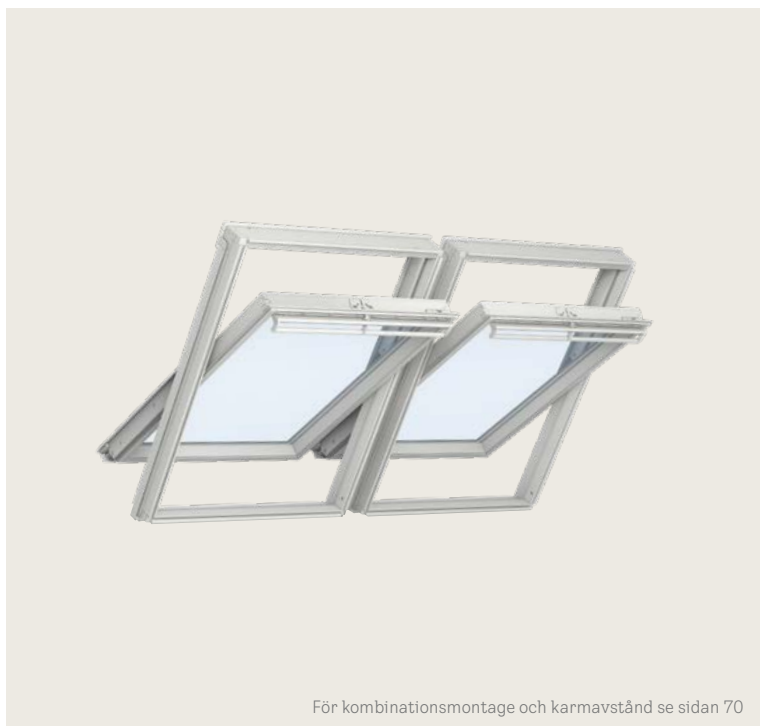

För kombinationsmontage och karmavstånd se sidan 70

Taklutning

Helt anpassningsbar

- Välj mellan pivåhängt eller topphängt takfönster
- Välj mellan ett stort antal olika storlekar
- Finns i vit polyuretan och vitmålad furu

In- & utvändiga solskydd

- Komplettera med invändiga solskydd för ljusreglering samt utvändiga solskydd för värmskydd och mörklägning
- Samtliga solcellsdrivna in- och utvändiga solskydd passar till manuella takfönster

Läs mer på sid. 104.

Smarta hem

- Kombinera dina fjärrstyrda VELUX produkter med våra intelligenta smarta hem lösningar för att kunna styra flera olika produkttyper, schemastyrningar samt automatisering

Läs mer på sid. 14.

Duomontage

Dubbla utsikten. Behåller befintlig takstol, EKW/EKL

Även när befintlig takstol behålls, är det möjligt att placera två takfönster bredvid varandra.

Vi har intäckningsplåtar som gör det enkelt och snyggt. Detta är den perfekta lösningen om du vill få mer dagsljus utan att påverka takkonstruktionen.