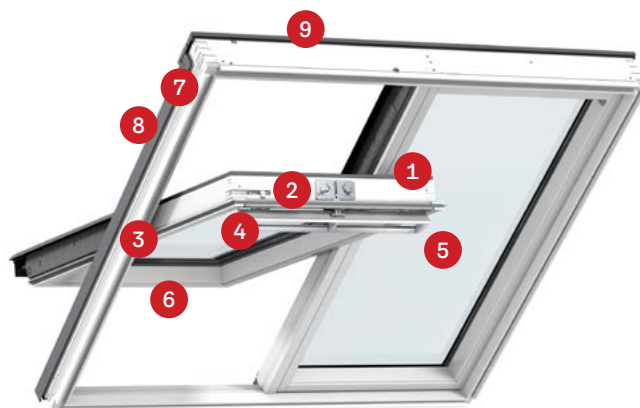

Våra takfönsterfunktioner i korthet

1. Takfönster kan vridas 180° och fästas på plats med **den integrerade putsregeln** för enkel rengöring från insidan.