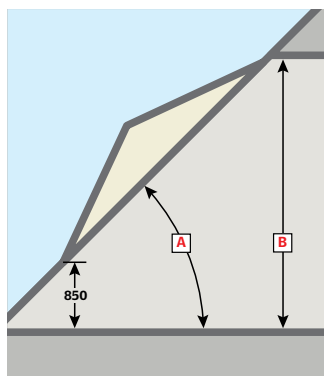

Takfönsterkupa

Mer utrymme och upp till 3x mer dagsljus, EBW

Det allra bästa alternativet till en traditionell takkupa. VELUX takfönsterkupa ger dig mer utrymme på ovanvåningen och upp till tre gånger mer dagsljus.

- Utvidga ytan med flera m²/m³ under taket
- Upp till 3 gånger mer dagsljus
- In- & utvändiga solskydd finns som tillval

A	B
Taklutning	Min. höjd
35°	2003 mm
40°	2171 mm
45°	2382 mm
50°	2470 mm
55°	2600 mm
60°	2714 mm
65°	2815 mm
70°	2900 mm