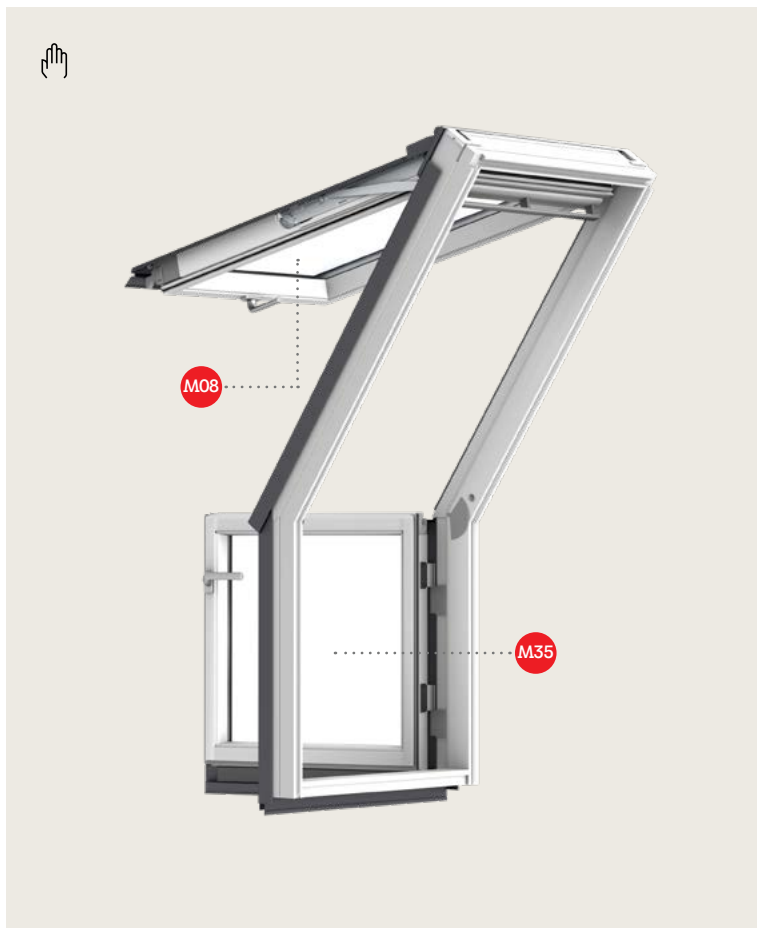

Taklutning

Alternativ för invändig finish

Vitmålad furu

Ljus vit finish för moderna interiörer. NCS S0500-N (RAL 9003) glans ca 20

Utvändig beklädnad

Standard
Aluminium
RAL7043
NCS 7500-N

Zink

Koppar

Valfri
kulör
NCS RAL

Läs mer och se tilläggspriser på sid. 58.

Glasalternativ

3-glas
--65

Regnljudsreduktion	
Säkerhetslaminering	✓
Härdat glas	✓
UV-filter	✓
Smutsavvisande	✓
Anti dagg	✓

U-värde glaskassett (U_g-värde) 0,5

Läs mer om glasalternativ på sid. 12.

In- & utvändiga solskydd

- Komplettera med invändiga solskydd för ljusreglering samt utvändiga solskydd för värmeskydd och mörkläggning

Läs mer på sid. 104.

Utöka din utsikt

- En enkelbalkong kan enkelt kombineras med ytterligare topphängda och fasta sluttande takfönster för ännu mer dagsljus.