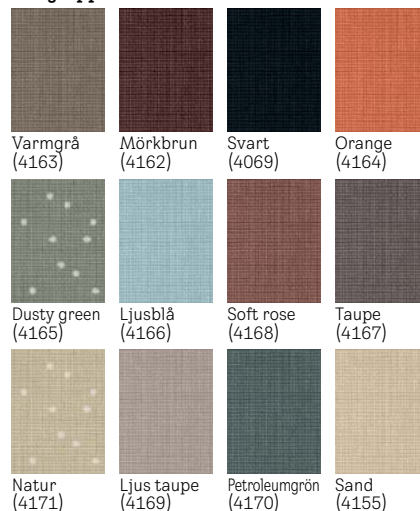

Prisgrupp 2

Rullgardin

VELUX rullgardin ger grundläggande insynsskydd samtidigt som den släpper in naturligt ljus. Perfekt för vardagsrum, kontor och lekrum.

- Dämpar inkommande ljus och ger insynsskydd
- Finns med sidoskenor i borstad aluminium (standard) eller vitlackerad aluminium
- Finns som manuell eller fjärrstyrd med fjärrkontroll, antingen el- eller solcellsdriven
- Solcellsdrivna solskydd laddas av dagsljus och det bästa av allt, solen skickar inga räkningar!
- Kombinera med ett utvändigt värmereducerande solskydd för effektivt värmeskydd. Läs mer på sid. 134

White Line-sidoskenor

- Sidoskenor i borstad aluminium är standard. För sidoskenor i vitlackerad aluminium, lägg till WL i slutet av din produktkod.

Montering

- Snabbt och enkelt montage i de förmonterade fästena på takfönstret.

Smarta hem

- Kombinera dina fjärrstyrda VELUX produkter med våra intelligenta smarta hem lösningar för att kunna styra flera olika produkttyper, schemastyrningar samt automatisering

Läs mer på sid. 14.

Certifieringar

- OEKO-TEX® Standard 100-certifierad (1076-184 DTI) - innehåller inga skadliga ämnen.
- STeP by OEKO-TEX® - hållbar textilproduktion.

	CK01	CK02	CK04	CK06	FK04	FK06	FK08	MK04	MK06
	C01	C02	C04	C06		F06	F08	M04	M06
	101	102	104	-		206	-	304	306
Takfönsterstorlek	9	-	6	-		5	-	1	0

Drivsystem	Prisgrupp	CK				FK			MK	
		1	2	3	4	1	2	3	1	2
Solcellsdrivet RSL	Prisgrupp 1	1.948:-	1.948:-	2.032:-	2.144:-	2.136:-	2.216:-	2.260:-	2.180:-	2.296:-
	Prisgrupp 2	2.124:-	2.124:-	2.208:-	2.320:-	2.312:-	2.392:-	2.436:-	2.356:-	2.472:-
Eldrivet (230V) RML	Prisgrupp 1	1.848:-	1.848:-	1.932:-	2.044:-	2.036:-	2.116:-	2.160:-	2.080:-	2.196:-
	Prisgrupp 2	2.024:-	2.024:-	2.108:-	2.220:-	2.212:-	2.292:-	2.336:-	2.256:-	2.372:-
Manuell RFL	Prisgrupp 1	808:-	808:-	892:-	1.004:-	996:-	1.076:-	1.120:-	1.040:-	1.156:-
	Prisgrupp 2	984:-	984:-	1.068:-	1.180:-	1.172:-	1.252:-	1.296:-	1.216:-	1.332:-

KUX 110 kontrollsystem krävs om du installerar en RML på ett manuellt betjänat VELUX takfönster. Eldriven RML och solcellsdriven RSL kan användas tillsammans med våra smarta hem lösningar. Läs mer om dessa lösningar på sidan 144.