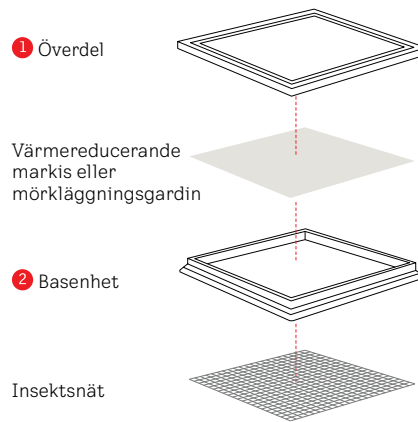

Taklutning

Kompatibilitet

- Det eleganta valet för taklutning från 2–15°.
- Platt kupol i glas (glas till kant).
- Unik fönsterkonstruktion med en tunn karm och osynlig båge.
- Finns med 2- eller 3-glaskassett för utmärkt energiprestanda och ljudisolering.
- Laminerad, isolerad glaskassett för säkerhet.
- Inbrottsbeständigt*.
- Finns som fast eller öppningsbar antingen el eller solcellsdriven variant.
- Den öppningsbara varianten tillhandahåller frisk luft med ett enkelt tryck på fjärrkontrollen och har en förmonterad regnsensor.
- På alla rektangulära storlekar är motorn placerad på långsidan. Se monteringsanvisningarna för mer information.

* Uppfyller kraven i EU-förordningar om inbrottskydd, klass 2.

Solskyddsalternativ

Solskydden sitter diskret placerade i basenhetens konstruktion – mellan det nedre och det yttre glaset – och kompromissar inte med dagsljus, design eller din utsikt mot himlen. Se mer om solskyddsalternativ på sid. 128.

Montering av solskydd sker mest praktiskt i samband med takljuset installationsprocess.

Smyginklädnad

Unik design och estetisk integration (LSF). VELUX smyginklädnad ger en perfekt finish mellan takfönsterkupolen och innertaket.

- Färdigmonterad lösning: snabb och enkel att installera
- Idealisk för att ersätta gamla kupoler
- Lämplig för alla VELUX takfönsterkupoler i 0–5° taklutning
- Prefabricerade 70 cm breda PVC-paneler, fästen som passar tätt mot fönstret
- Foderlister
- Inkl. diffussionspär

Smarta hem

Kombinera dina fjärrstyrda VELUX produkter med våra intelligenta smarta hem lösningar för att kunna styra flera olika produkttyper, schemastyrningar samt automatisering

Läs mer på sid. 14.

Förvandla med dagsljus:

- Takfönsterkupoler för platta tak låter dagsljuset nå djupare in i bostaden än ett fasadfönster. En takfönsterkupol är perfekt för små rum. För större rum rekommenderar vi flera takfönsterkupoler.

090060	090090	100100	120090	120120	150080	150100	150120	150150	200060	200100
90×60	90×90	100×100	120×90	120×120	150×80	150×100	150×120	150×150	200×60	200×100