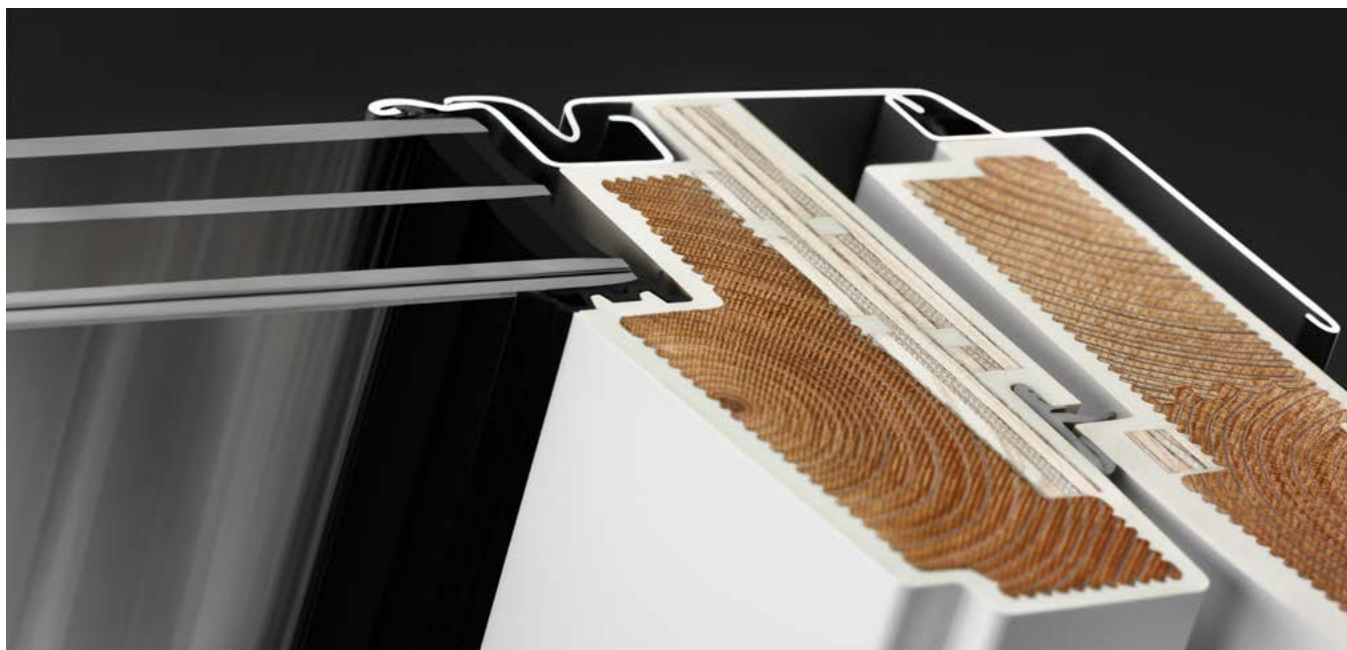

Special glaskassett

Gjorda för

Värmskydd

3-glas --69

3-glaskassett som filtrerar bort värmen från solens strålar för att hålla huset svalt och behagligt. Hög termisk effektivitet.

✓ ✓ ✓ ✓

U-värde takfönster	U_w 1,1
U-värde glas	U_g 0,6
Energitransmittans	g 0,27
Ljudisolering RW-värde	35 dB
Glasskikt	3

Gjorda för

Ljuddämpning & komfort

3-glas --62

Denna bullerreducerande 3-glaskassett ger upp till hela 42 dB ljuddämpning med hög termisk isolering. Perfekt för hem som behöver extra skydd mot buller utifrån och mot kallare väder.

✓ ✓ ✓ ✓ ✓

U-värde takfönster	*U_w 0,92 - 1,0
U-värde glas	U_g 0,5
Energitransmittans	g 0,47
Ljudisolering RW-värde	42 dB
Glasskikt	3

* GGL/GGU: 0,92 · EI- eller solcellsdrivet: 0,96
GPU: 0,96 · GIL/GIU/VFE/VIU: 1,00.

Kontakta kundsupport för mer information.