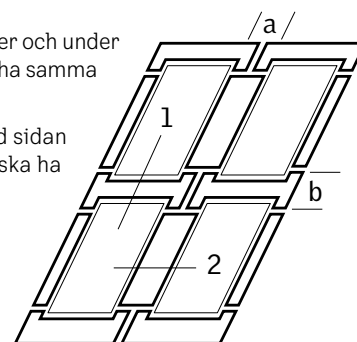

Intäckningsplåtar för kombinationsmontage

Om du vill ha flera av VELUX takfönster monterade ihop ska du välja VELUX kombinations-intäckningsplåtar. De är utformade för alla kombinationer av VELUX takfönster och ger ett smidigt och säkert montage.

- Enkelt och säkert montage

1. Takfönster över och under varandra ska ha samma bredd.
2. Takfönster vid sidan om varandra ska ha samma höjd.