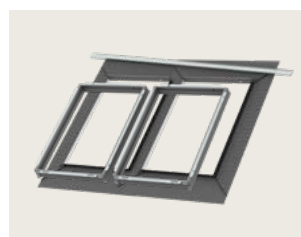

Isoleringsram (BDX) och fönsterkrage (BFX) samt avvattningsränna