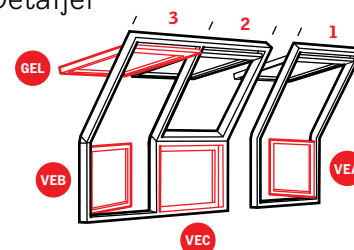

Detaljer

Takterrass

Åtkomst till världen utanför, GEL, VEA/VEB/VEC

Har du ett utomhusutrymme som du vill använda, men inte kan på grund av ett sluttande tak? En VELUX takterrass ger dig det bästa av två världar genom att låta dig komma åt takytan när den är öppen och släppa in mycket dagsljus när den är stängd.

- Din dörr till världen utanför
- Extra dagsljus inomhus och fantastisk utsikt från golv till tak
- Tillgång till ditt eget balkongutrymme
- Välj antingen höger eller vänsterhängd