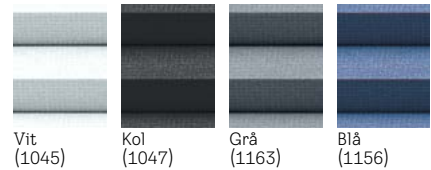

Färgalternativ

Prisgrupp 1