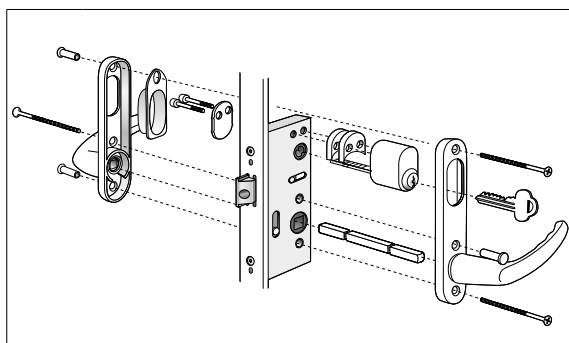

Fönsterdörr i trä utåtgående 3-glas

06

Kompletterande detaljer

Alt 2: Fönsterdörr
Cylinder insida, täckbricka utsida.

Antal	Benämning
2	Handtag rak m långskylt
1	Lössprint 110 mm
1	Cylinder Assa D107, ingår ej
1	Skyddsbricka Fix 5167
2	Envägsskruv M5x20 mm
1	Täckbricka
3	Skruv M5x90 mm
3	Skruvmottagare M5x20 mm
2	Cylinderdistans 10 mm

Standard: 109 kr | Svart: 209 kr