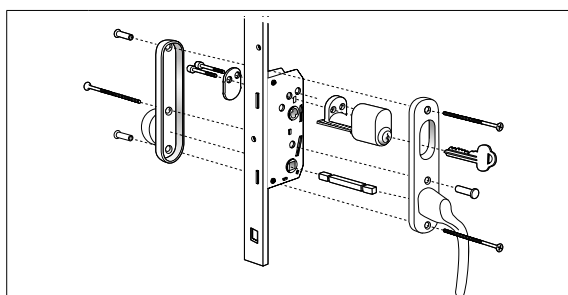

Alt 5:5: Fönsterdörr
Cylinder insida, draghandtag utsida.

Antal	Benämning
1	Handtag insida, Hö/Vä med långskylt för cylinder
1	Handtag utsida, Draghandtag med långskylt
3	Skruv M5x90 mm
1	Cylinder Assa D1207, ingår ej
1	Lös sprint 110 mm
1 Alu 2 Trä	Cylinderdistans 10 mm
1	Skyddsbricka FIX 5167
2	Envägsskruv M5x45 mm
3	Skruvmottagare M5x20 mm
Pris: 510 kr	

Låsning fönsterdörrar
Dörrarna är förberedda för in- och/eller utvändig cylinderlåsning och kan erhållas med olika handtagslösningar:

Alternativ 5:2 och 5:5 med invändig cylinder typ Assa D1207 monterad enligt vår instruktion är klassat av RISE enligt SS-EN 3620 i klass B som är ett krav bland annat för fönsterdörrar i skyddsklass 1 enligt SSF 200:5. Cylinder ingår ej från oss.