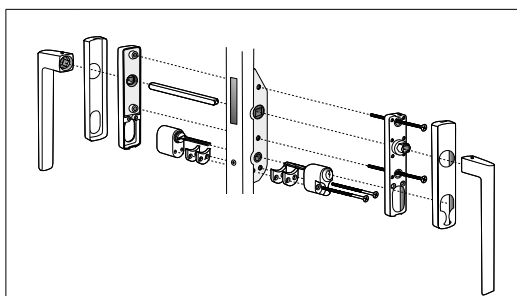

Skjuddörr, trä
Cylinder insida och utsida.

Antal	Benämning
4	Cylinderdistans 10 mm
2	Cylinderskruv 125 mm 461735
1	Parcylinder Rokoko D1208 ingår ej