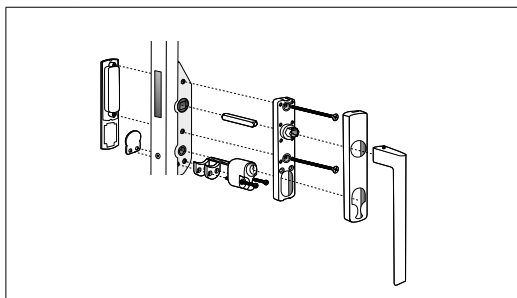

# Handtag till skjuddörrar

Cylinderdetaljer och cylinder ingår ej

**Skjuddörr, trä**  
Cylinder insida, täckbricka utsida

Antal	Benämning
1	Mutterbricka 802256
2	Cylinderdistans 10 mm
2	Cylinderskruv 68 mm 45760
1	Cylinder Rokoko D1209 ingår ej