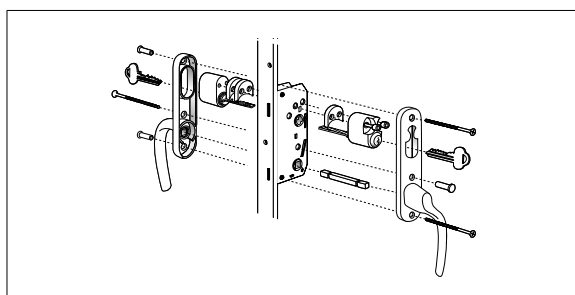

Alt 5:4: Fönsterdörr
Cylinder insida, cylinder utsida.

Antal	Benämning
1	Handtag insida, Hö/Vä med långskylt för cylinder
1	Handtag utsida, Hö/Vä med långskylt för cylinder
3	Skruv M5x90 mm
1	Cylinderpar Assa D1208, ingår ej
1	Lös sprint 125 mm
3	Cylinderdistans 10 mm
2	Envägsskruv M5x75 mm
3	Skruvmottagare M5x20 mm
Pris: 425 kr