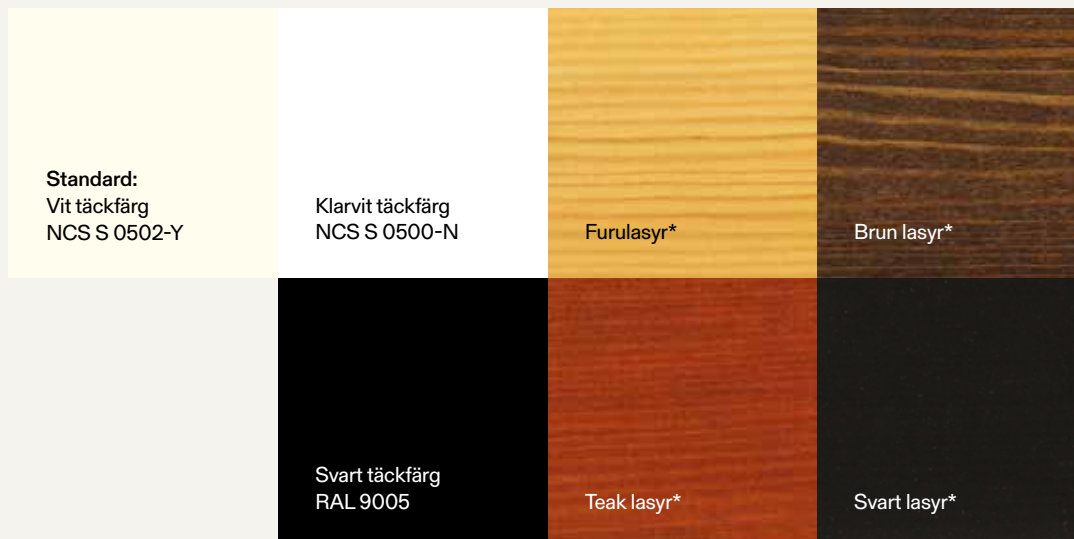

Kulörer

Vi har ett brett grundutbud av kulörer som passar till de flesta hus, men du och din kund kan också välja en unik färgkod. Vid val av avviktande kulör ska den godkännas av Svenska Fönster. Både vid val av lasyr och täckfärg kan virkesskarvar och trädets ådring synas genom ytbehandlingen. Vanligtvis kan de synas något mer vid val av lasyr och något mindre vid val av täckfärg.

Kulörer, insida

Avvikande täckfärg eller avvikande lasyr insida, oavsett antal enheter:	7 513 / leverans och kulör
Omålad insida, bastufönster:	+ 40 %

*Alternativ med pristillägg 250 kronor per enhet.