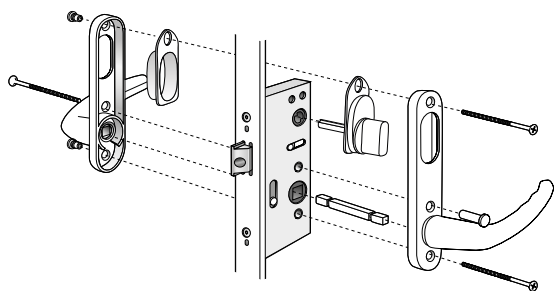

Fönsterdörr i aluminiumbeklätt trä utåtgående 3-glas

06

Låsdetaljer till fönsterdörrar

Fönsterdörr Standard	
Spärrvred insida, täckbricka utsida ingår i priset som standard.	
Antal	Benämning
2	Handtag rak med m långskylt
1	Lössprint 110 mm
1	Vred, sprintlängd 43 mm
1	Täckbricka
3	Skruvmottagare M5x20 mm
3	Skruv M5x90 mm
Komplett sats standard: 714 kr | Svart: 814 kr