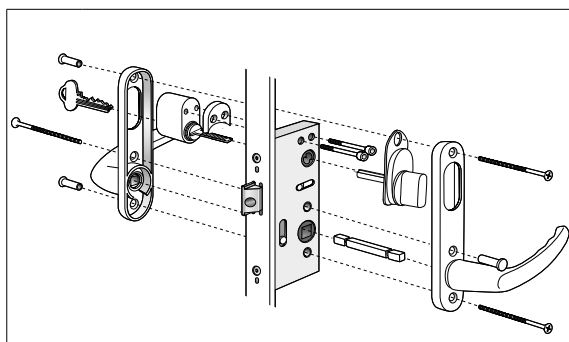

Alt 3: Fönsterdörr
Spärrvred insida, cylinder utsida.

Antal	Benämning
2	Handtag rak m långskylt
1	Lössprint 110 mm
1	Cylinder Assa D1207, ingår ej
1	Cylinderdistans 10 mm
2	Envägsskruv M5x45 mm
1	Vred, sprintlängd 43 mm
3	Skruv M5x90 mm
3	Skruvmottagare M5x20 mm

Standard: 109 kr | Svart: 209 kr