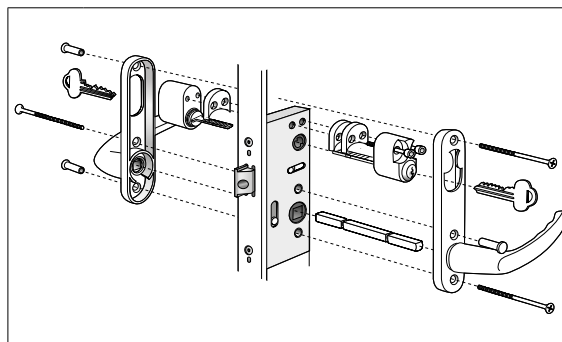

Alt 4: Fönsterdörr
Cylinder insida, cylinder utsida.

Antal	Benämning
1	Handtag rak med långskylt ovalt hål
1	Handtag rak med långskylt rokokohål
1	Lössprint 150 mm
1	Cylinderpar Assa D1208, ingår ej
3	Cylinderdistans 10 mm
2	Envägsskruv M5x75 mm
3	Skruv M5x90 mm
3	Skruvmottagare M5x20 mm

Standard: 209 kr | Svart: 309 kr