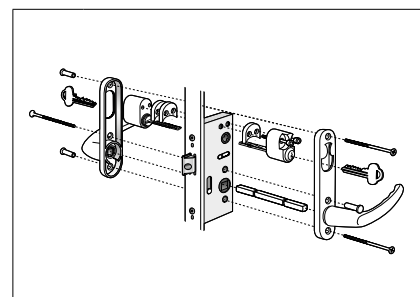

Alt 4: Fönsterdörr	
Cylinder insida, cylinder utsida	
Antal	Benämning
1	Handtag rak m långskylt
1	Lössprint 110 mm
1	Cylinderpar D1208, ingår ej
3	Cylinderdistans 10 mm
2	Envägsskruv M5x75 mm
3	Skruv M5x90 mm
3	Skruvmottagare M5x20 mm
Standard: 209 kr | Svart: 309 kr	

Fetmarkerad orange text

= Visar de detaljer som ingår i detta alternativ. Kompletterande satser kan behövas vid efterbeställningar och vid köp av dörrar ur lagersortimentet.

Låsning fönsterdörrar aluminiumbeklätt trä och trä utåtgående med 3-glas

Dörrarna är förberedda för in- och/eller utvändig cylinderlåsning och kan erhållas med olika handtagslösningar:

Om alternativ 2 med invändig cylinder typ Assa D1207 monteras enligt vår instruktion klarar handtagssatsen klass B av RISE enligt SS-EN 3620, som är ett krav bland annat för fönsterdörrar i skyddsklass 1 enligt SSF 200:5.

Cylinder ingår ej från oss, utan köps separat.