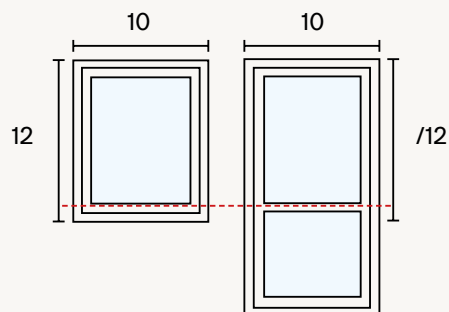

Så läser du tabellerna

Fönstrens modulmått

Måttangivelsen för våra fönster skrivs med bredden först och därefter höjden. Angivelsen kallas modulmått. Modulmåtten är lika med måttet för hålet i väggen.

Exempel: ett modulmått på 10 x 12 ger dig ett fönster med måtten 980 x 1180 mm (fönstret är 20 mm mindre på var ledd för att lämna plats till montering och isolering).

Om ni vill beställa ett specialmått så kan fönstret tillverkas i exakt karmyttermått i 5 mm intervall.

Glashöjden på fönsterdörrar anges med ett bröstningsmått, där det närliggande fönstret styr. Exemplet visar 10 x 21/12 fast eller öppningsbart.

Illustration 1