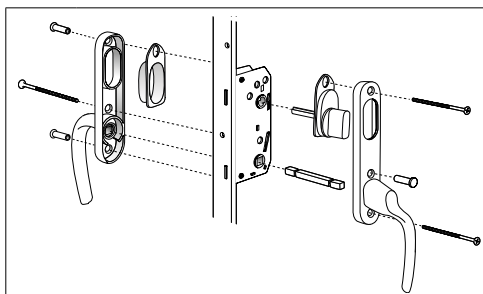

\*Övre skruv kapas till 80 mm

**Alt 5:1: Fönsterdörr**  
Spärrvred insida, handtag utsida.

Antal	Benämning
1	Handtag insida, Hö/Vä med långskylt och vred 53 mm
1	Handtag utsida, Hö/Vä m långskylt
3	Skruv M5x90 mm
1	Vred, sprintlängd 43 mm
1	Täckbricka
1	Lös sprint 125 mm
3	Skruvmottagare M5x20 mm