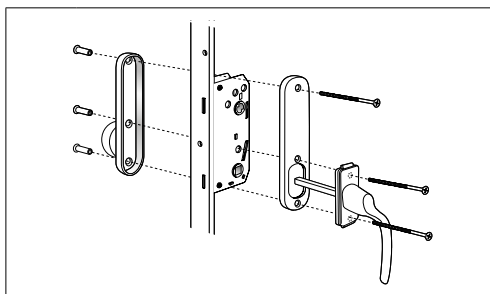

Fönsterdörr utåtgående 3-glas

06

Låsdetaljer & tillval fönsterdörrar

Traditionell handtagsrörelse, passar endast till traditionell spanjolett

Alt 5: Fönsterdörr standard
Barnspärr insida, draghandtag utsida.

Antal	Benämning
1	Handtag insida med integrerad barnspärr, Hö/Vä med 67 mm sprint
1	Täckbricka/Långskylt
3	Skruv M5x95 mm
1	Handtag utsida, draghandtag m långskylt
3	Skruvmottagare M5x20 mm

*Övre skruv kapas till 80 mm