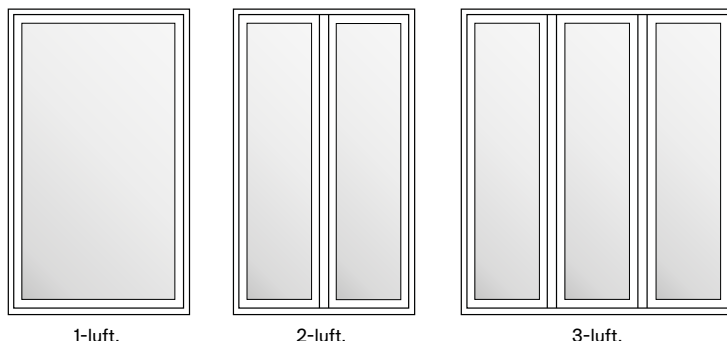

Vad betyder "luft"?

I prislistan hittar du 1-lufts-, 2-lufts- eller 3-lufts-fönster. Benämningarna är inte så konstiga som de kanske låter. Siffrorna anger helt enkelt hur många öppningsbara/fasta delar fönstren har. En öppningsbar/fast del = 1-luft. Och så vidare. Se illustration 3 till höger.

Det här ska inte förväxlas med spröjsade fönster (där fast spröjs går igenom den ena fönster-rutan och lös spröjs monteras utanpå fönstret).

När du har hittat rätt typ av fönster, till exempel ett vridfönster, kan du för vissa storlekar välja antalet luft. Detta framgår av pristabellen och återges med små illustrationer. Se illustration 4 nedan.

Illustration 3

Hängning

Fönstrets hängning anges från sidan där gångjärnet sitter.