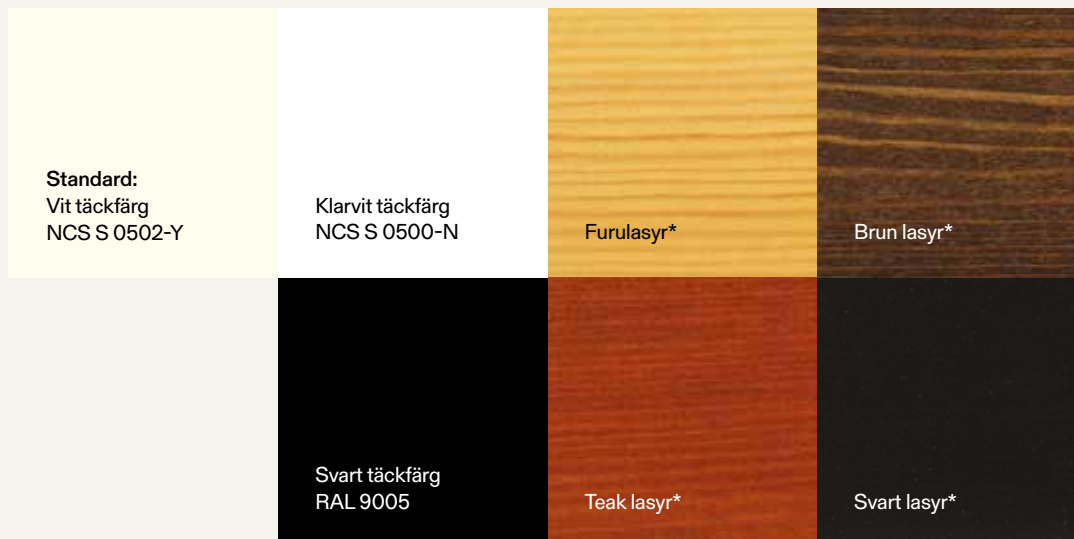

Kulörer

Vi har ett brett grundutbud av kulörer som passar till de flesta hus, men du och din kund kan också välja en unik färgkod. Vid val av avviktande kulör ska den godkännas av Svenska Fönster. Både vid val av lasyr och täckfärg kan virkesskarvar och trädets ådring synas genom ytbehandlingen. Vanligtvis kan de synas något mer vid val av lasyr och något mindre vid val av täckfärg.

Kulörer, insida

Avvikande täckfärg eller avvikande lasyr insida, oavsett antal enheter:	7 513 / leverans och kulör
Omålad insida, bastufönster:	+ 40 %

*Alternativ med pristillägg 250 kronor per enhet.