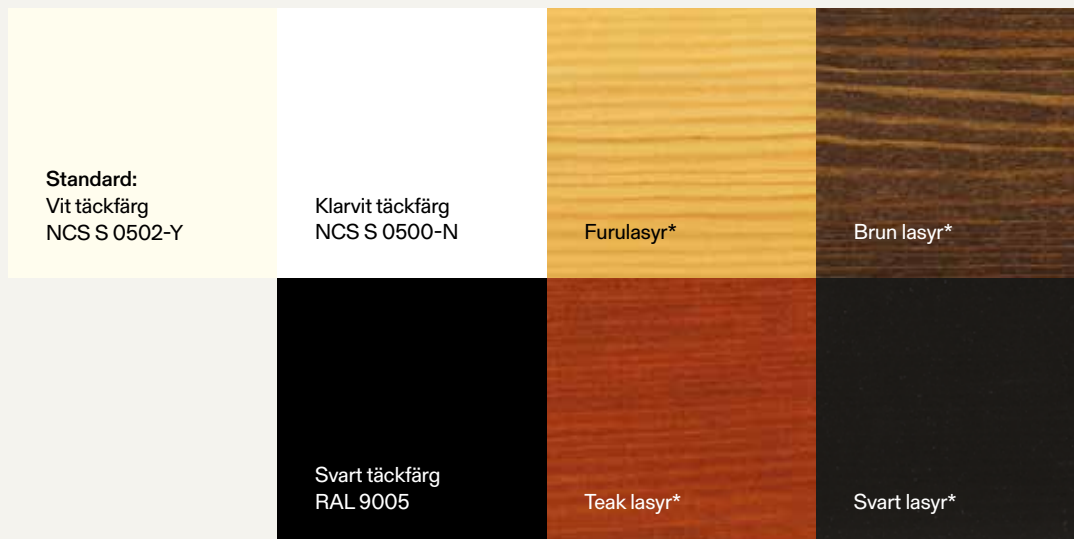

Kulörer

Vi har ett brett grundutbud av kulörer som passar till de flesta hus, men du och din kund kan också välja en unik färgkod. Vid val av avviktande kulör ska den godkännas av Svenska Fönster. Både vid val av lasyr och täckfärg kan virkesskarvar och trädets ådring synas genom ytbehandlingen. Vanligtvis kan de synas något mer vid val av lasyr och något mindre vid val av täckfärg.

Kulörer, in- och utsida

Avvikande täckfärg eller avvikande lasyr insida, oavsett antal enheter:	7 513 / leverans och kulör
Två avvikande kulörer, avvikande lasyr, oavsett antal fönster:	15 027 / leverans och kulör
Tvåfärgsmålning, oavsett antal. Kulörtillägg tillkommer. Procentpåslag beräknas på fönstrets grundpris.	+ 40 %
Omålad insida, bastufönster. Procentpåslag beräknas på fönstrets grundpris.	+ 40 %

*Alternativ med pristillägg 250 kronor per enhet.