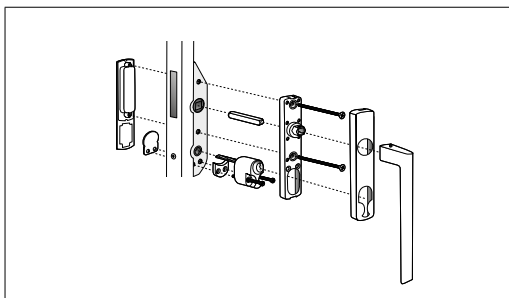

# Handtag till skjuddörrar

Cylinderdetaljer och cylinder ingår ej

**Skjuddörr, trä**  
Cylinder insida, täckbricka utsida

Antal	Benämning
1	Mutterbricka 802256
2	Cylinderdistans 10 mm
2	Cylinderskruv 68 mm 45760
1	Cylinder Rokoko D1209 ingår ej