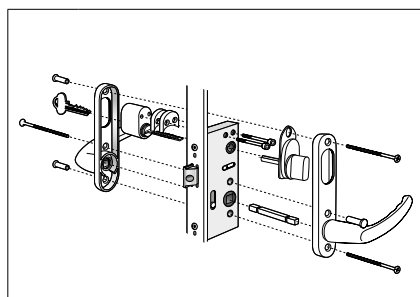

Alt 3: Fönsterdörr	
Spärrvred insida, cylinder utsida	
Antal	Benämning
2	Handtag rak m långskylt
1	Lössprint 110 mm
1	Cylinder Assa D1207, ingår ej
2	Envägsskruv M5x45 mm
1	Vred Fix 7335, sprintlängd 43 mm
3	Skruv M5x90 mm
3	Skruvmottagare M5x20 mm
2	Cylinderdistans 10 mm
Standard: 109 kr | Svart: 209 kr