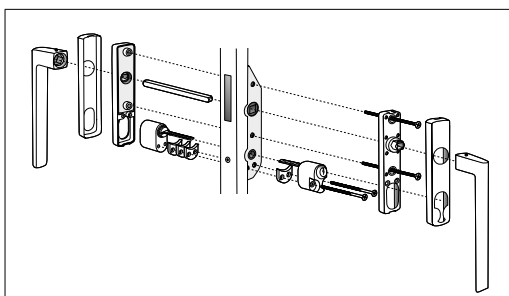

Skjuddörr, alu
Cylinder insida och utsida.

Antal	Benämning
4	Cylinderdistans 10 mm
2	Cylinderskruv 125 mm 461735
1	Parcylinder Rokoko D1208 ingår ej
1	Kopplingsbricka Fix 4058

Handtag och utvändigt dragkopp
Invändigt handtag förberett för oval Assa-cylinder.