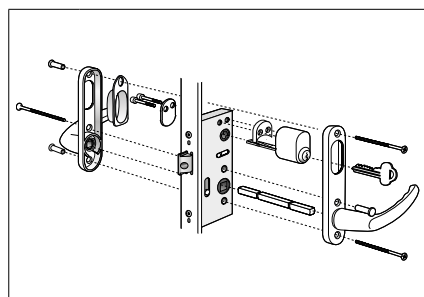

Fönsterdörr i aluminiumbeklätt trä utåtgående 3-glas

Kompletterande detaljer

Alt 2: Fönsterdörr	
Cylinder insida, täckbricka utsida.	
Antal	Benämning
2	Handtag rak m långskylt
1	Lössprint 110 mm
1	Cylinder Assa D1207, ingår ej
1	Skyddsbricka Fix 5167
2	Envägsskruv M5x45 mm
1	Täckbricka
3	Skruv M5x90 mm
1	Cylinderdistans 10 mm
Standard: 109 kr | Svart: 209 kr