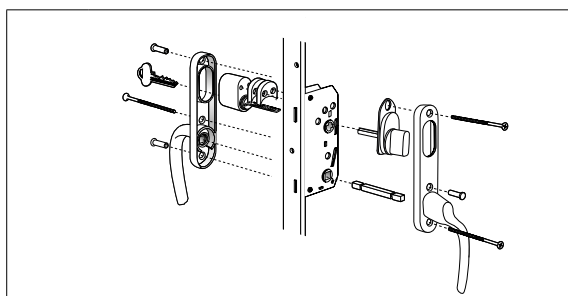

**Alt 5:3: Fönsterdörr**  
Spärrvred insida, cylinder utsida.

Antal	Benämning
1	Handtag insida, Hö/Vä med långskylt och spärrvred 53 mm
1	Handtag utsida, Hö/Vä med långskylt för cylinder
3	Skruv M5x90 mm
1	Cylinder Assa D1207, ingår ej
1	Lös sprint 125 mm
2 Alu 1 Trä	Cylinderdistans 10 mm
2	Envägsskruv M5x45 mm
3	Skruvmottagare M5x20 mm
Pris: 425 kr	