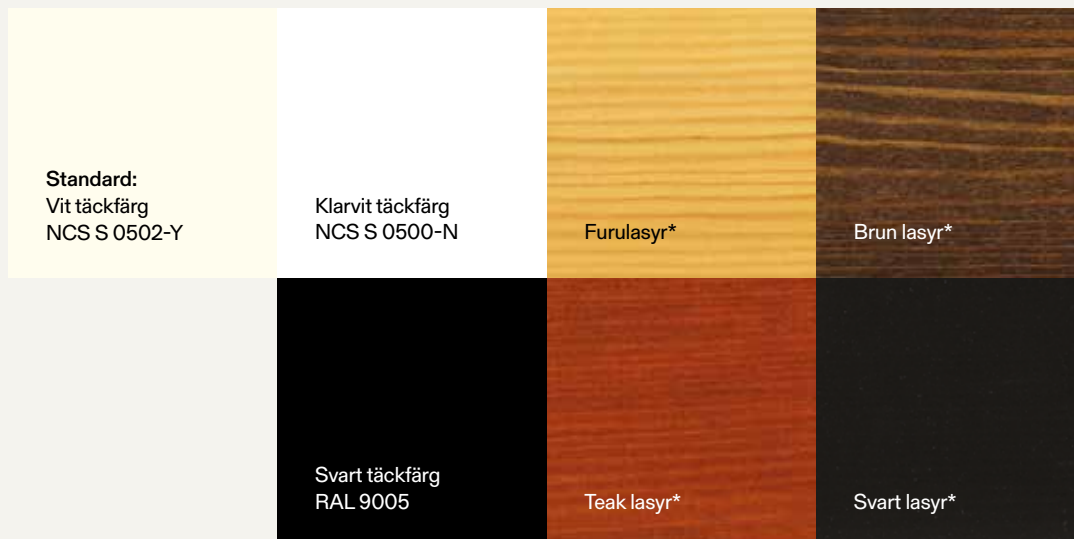

Kulörer

Vi har ett brett grundutbud av kulörer som passar till de flesta hus, men du och din kund kan också välja en unik färgkod. Vid val av avviktande kulör ska den godkännas av Svenska Fönster. Både vid val av lasyr och täckfärg kan virkesskarvar och trädets ådring synas genom ytbehandlingen. Vanligtvis kan de synas något mer vid val av lasyr och något mindre vid val av täckfärg.

Kulörer, in- och utsida

Avvikande täckfärg eller avvikande lasyr insida, oavsett antal enheter:	7 513 / leverans och kulör
Två avvikande kulörer (gäller både täckfärg och lasyr), oavsett antal enheter:	15 027 / leverans och kulör
Tvåfärgsmålning, oavsett antal. Kulörtillägg tillkommer. Procentpåslag beräknas på fönstrets grundpris.	+ 40 %
Omålad insida, bastufönster. Procentpåslag beräknas på fönstrets grundpris.	+ 40 %

*Alternativ med pristillägg 250 kronor per enhet.