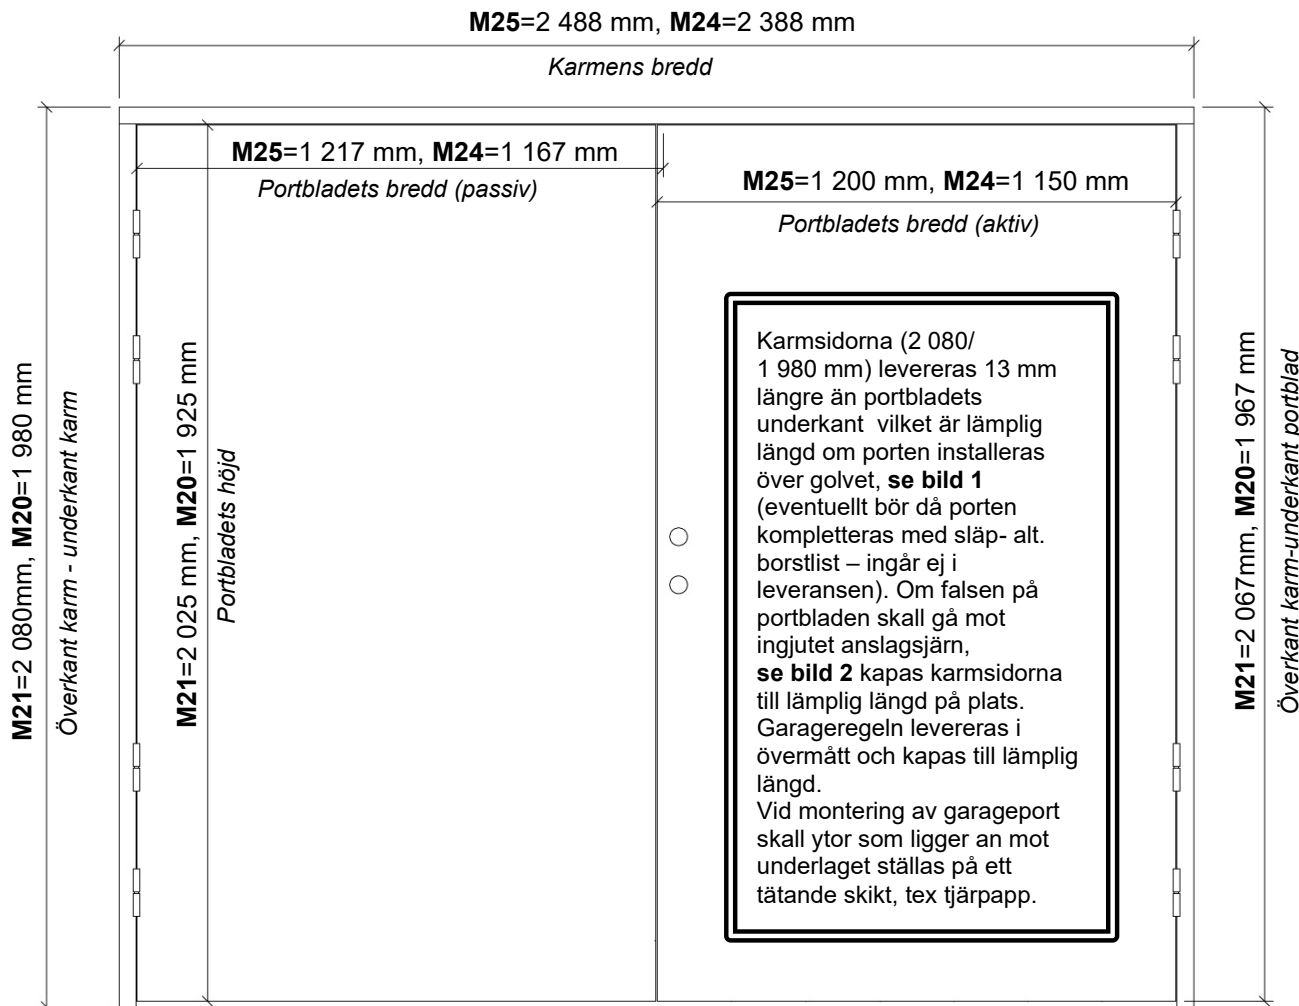

MÅTT & MONTERINGSINFORMATION

Bild 1
Kompletteras med släp- eller borstlist vid behov

Bild 2

Modell	Info	Modul	V=Vit		K=Kulör		Tvåfärg	
			Exkl.moms	Inkl. moms	Exkl.moms	Inkl. moms	Exkl.moms	Inkl. moms
Almo GP22-GR	 Spårfräst Klarglas ø400mm	24x20 24x21 25x20 25x21	31 498	39 373	37 076	46 345	42 538	53 173
Boda GP49-G	 Slät Klarglas	24x20 24x21 25x20 25x21	35 490	44 363	41 068	51 335	46 530	58 163
Djura GP2	 Spårfräst Tät	24x20 24x21 25x20 25x21	24 128	30 160	29 706	37 133	35 168	43 960
Gärde GP67-G	 Slät Klarglas	24x20 24x21 25x20 25x21	32 461	40 576	38 039	47 549	43 501	54 376
Helgås GP43	 Spårfräst Tät	24x20 24x21 25x20 25x21	24 128	30 160	29 706	37 133	35 168	43 960
Insjön GP1	 Spårfräst Tät	24x20 24x21 25x20 25x21	22 500	28 125	28 078	35 098	33 540	41 925
Insjön glas GP1-G	 Spårfräst Klarglas	24x20 24x21 25x20 25x21	26 553	33 191	32 131	40 164	37 593	46 991
Insjön 1,5-port GP1,5	 Spårfräst Tät	15x20 15x21 16x20 16x21	21 884	27 355	27 462	34 328	32 924	41 155
Kulls- björken GP65	 Spårfräst Tät <i>Tillval: Går att få utan romber</i>	24x20 24x21 25x20 25x21	24 128	30 160	29 706	37 133	35 168	43 960
Kulls- björken Glas GP65-G	 Spårfräst Klarglas <i>Tillval: Går att få utan romber</i>	24x20 24x21 25x20 25x21	33 043	41 304	38 621	48 276	44 083	55 104
Saltö GP48-G	 Spårfräst Klarglas	24x20 24x21 25x20 25x21	36 167	45 209	41 745	52 181	47 207	59 009
Tibble GP7	 Spårfräst Tät	24x20 24x21 25x20 25x21	24 421	30 526	29 999	37 499	35 461	44 326