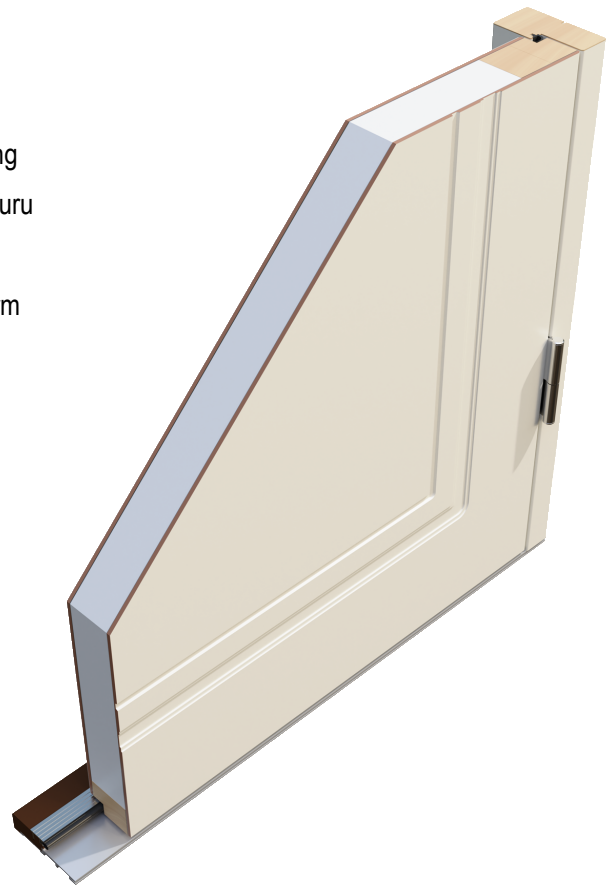

Serie Classic

God kvalitet och funktionell design!

Dörrarna i serie Classic är en robust standard ytterdörr av god kvalitet. Den har vår 64 mm väl beprövade sandwichkonstruktion. Delar av serien finns även på lager för omgående leverans.

- Justerbart säkerhetslutbleck
- Justerbara gångjärn med bakkantssäkring
- Karm 104x55 mm fingerskarvad kvistfri furu
- 0,5 mm aluminiumplåt/4 mm HDF
- Tätningslist i silikongummi placerad i karm
- Dörrbladets tjocklek 64 mm
- Eps isolering
- 25 mm tröskel med utsida av aluminium
- U-värde 0,77 utan glas
- U-värde 1,0 med glas (41x73 cm)

Övriga dörrar som är uppbyggda på serien Classic är:

- Leksand (RTD, RTD-F, FD, PRTD och RTP), se sid. 22
- Garageportar, se sid 25