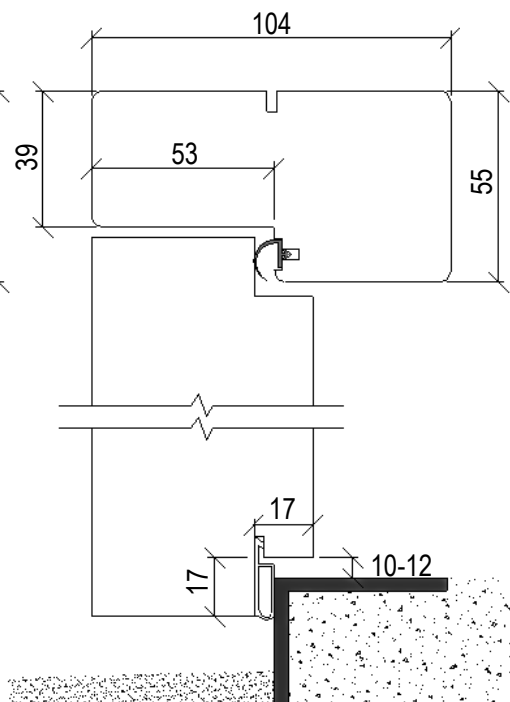

MÅTT & MONTERINGSINFORMATION

Bild 1
Kompletteras med släp- eller borstlist vid behov

Bild 2

Modell	Info	Modul	V=Vit		K=Kulör		Tvåfärg	
			Exkl.moms	Inkl. moms	Exkl.moms	Inkl. moms	Exkl.moms	Inkl. moms
Almo GP22-GR	 Spårfräst Klarglas ø400mm	24x20 24x21 25x20 25x21	31 498	39 373	37 076	46 345	42 538	53 173
Boda GP49-G	 Slät Klarglas	24x20 24x21 25x20 25x21	35 490	44 363	41 068	51 335	46 530	58 163
Djura GP2	 Spårfräst Tät	24x20 24x21 25x20 25x21	24 128	30 160	29 706	37 133	35 168	43 960
Gärde GP67-G	 Slät Klarglas	24x20 24x21 25x20 25x21	32 461	40 576	38 039	47 549	43 501	54 376
Helgås GP43	 Spårfräst Tät	24x20 24x21 25x20 25x21	24 128	30 160	29 706	37 133	35 168	43 960
Insjön GP1	 Spårfräst Tät	24x20 24x21 25x20 25x21	22 500	28 125	28 078	35 098	33 540	41 925
Insjön glas GP1-G	 Spårfräst Klarglas	24x20 24x21 25x20 25x21	26 553	33 191	32 131	40 164	37 593	46 991
Insjön 1,5-port GP1,5	 Spårfräst Tät	15x20 15x21 16x20 16x21	21 884	27 355	27 462	34 328	32 924	41 155
Kulls- björken GP65	 Spårfräst Tät <i>Tillval: Går att få utan romber</i>	24x20 24x21 25x20 25x21	24 128	30 160	29 706	37 133	35 168	43 960
Kulls- björken Glas GP65-G	 Spårfräst Klarglas <i>Tillval: Går att få utan romber</i>	24x20 24x21 25x20 25x21	33 043	41 304	38 621	48 276	44 083	55 104
Saltö GP48-G	 Spårfräst Klarglas	24x20 24x21 25x20 25x21	36 167	45 209	41 745	52 181	47 207	59 009
Tibble GP7	 Spårfräst Tät	24x20 24x21 25x20 25x21	24 421	30 526	29 999	37 499	35 461	44 326