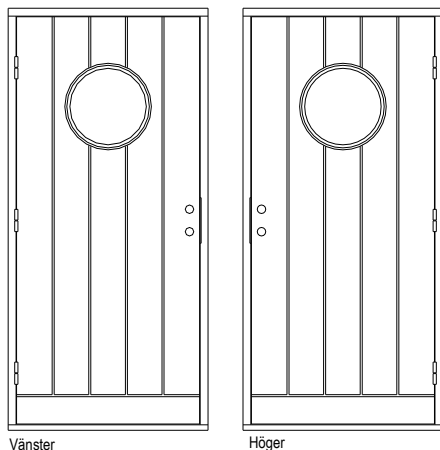

Produkt	Karmyttermått och dörrbladsyttermått B = bredd (mm) H = höjd (mm)					
	Karm			Dörrblad		
	Modul	B	H	B	B²⁾	H
Dörr	10-21	988	2080	905		2025
Dörr	10-20	988	1980	905		1925
Dörr	9-21	888	2080	805		2025
Dörr	9-20	888	1980	805		1925
Pardörr	15-21	1488	2080	664/755¹⁾	718/701²⁾	2025
Pardörr	14-21	1388	2080	614/705¹⁾	668/651²⁾	2025
Pardörr	13-21	1288	2080	564/655¹⁾	618/601²⁾	2025
1,5-dörr (31,39&68)	15-21	1488	2080	514/905³⁾		2025
1,5-dörr (31,39&68)	14-21	1388	2080	414/905³⁾		2025
1,5-dörr (31,39&68)	13-21	1288	2080	414/805³⁾		2025
Norsbro P54&P54-G	15-21	1488	2080	414/1005³⁾		2025
Norsbro P54&P54-G	14-21	1388	2080	414/905³⁾		2025
Norsbro P54&P54-G	13-21	1288	2080	314/905³⁾		2025
Sidoljus	4-21	384	2080			
Sidoljus	3-21	284	2080			
Sidoljus	4-20	384	1980			
Sidoljus	3-20	284	1980			
Överljus	9/10-2/3/4	lika dörr	186/286/386			
Överljus	13/14/15-2/3/4	lika dörr	186/286/386			

Anmärkning
¹⁾ Osymmetrisk delning
²⁾ Symmetrisk delning
³⁾ Se mer information sid.4

Fritt öppningsmått
För att räkna ut det fria öppningsmättet ta dörrbladets mått minus 97 mm

Dörens hängning sett utifrån

Vänster

Höger

A & B-mått	A	B
Modell		
eco 74mm enkeldörr	74	21
eco 74mm Grytnäs & Vaverön	82	29
eco 74mm pardörr	74	26
Classic enkeldörr	64	21
Classic pardörr	64	26
Classic RTD, RTD-F, FD, PRD & RTP	81	38
Lägenergidörr	79	21
Ljud RW 36-39 dB	74	21
Ljud RW 40-44 dB	79	21
Brand EI30	64	21
Säkerhet RC3	71	26

A (mm) = Dörrbladets tjocklek

B (mm) = Mått från utsida dörrblad till centrum låskista