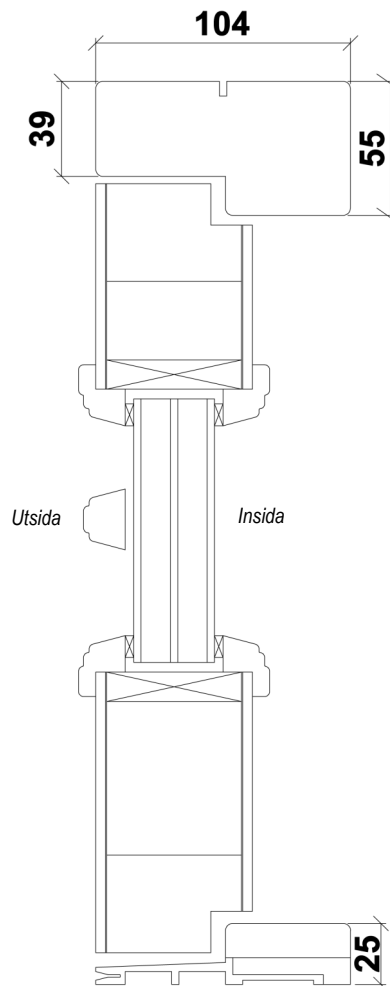

Produkt	Karmyttermått och dörrbladsyttermått B = bredd (mm) H = höjd (mm)					
	Karm			Dörrblad		
	Modul	B	H	B	B²⁾	H
Dörr	10-21	988	2080	905		2025
Dörr	10-20	988	1980	905		1925
Dörr	9-21	888	2080	805		2025
Dörr	9-20	888	1980	805		1925
Pardörr	15-21	1488	2080	664/755¹⁾	718/701²⁾	2025
Pardörr	14-21	1388	2080	614/705¹⁾	668/651²⁾	2025
Pardörr	13-21	1288	2080	564/655¹⁾	618/601²⁾	2025
1,5-dörr (31,39&68)	15-21	1488	2080	514/905³⁾		2025
1,5-dörr (31,39&68)	14-21	1388	2080	414/905³⁾		2025
1,5-dörr (31,39&68)	13-21	1288	2080	414/805³⁾		2025
Norsbro P54&P54-G	15-21	1488	2080	414/1005³⁾		2025
Norsbro P54&P54-G	14-21	1388	2080	414/905³⁾		2025
Norsbro P54&P54-G	13-21	1288	2080	314/905³⁾		2025
Sidoljus	4-21	384	2080			
Sidoljus	3-21	284	2080			
Sidoljus	4-20	384	1980			
Sidoljus	3-20	284	1980			
Överljus	9/10-2/3/4	lika dörr	186/286/386			
Överljus	13/14/15-2/3/4	lika dörr	186/286/386			

Anmärkning
¹⁾ Osymmetrisk delning
²⁾ Symmetrisk delning
³⁾ Se mer information sid.4

Fritt öppningsmått
För att räkna ut det fria öppningsmättet ta dörrbladets mått minus 97 mm

Dörens hängning sett utifrån

Vänster

Höger

A & B-mått	A	B
Modell		
eco 74mm enkeldörr	74	21
eco 74mm Grytnäs & Vaverön	82	29
eco 74mm pardörr	74	26
Classic enkeldörr	64	21
Classic pardörr	64	26
Classic RTD, RTD-F, FD, PRD & RTP	81	38
Lägenergidörr	79	21
Ljud RW 36-39 dB	74	21
Ljud RW 40-44 dB	79	21
Brand EI30	64	21
Säkerhet RC3	71	26

A (mm) = Dörrbladets tjocklek

B (mm) = Mått från utsida dörrblad till centrum låskista