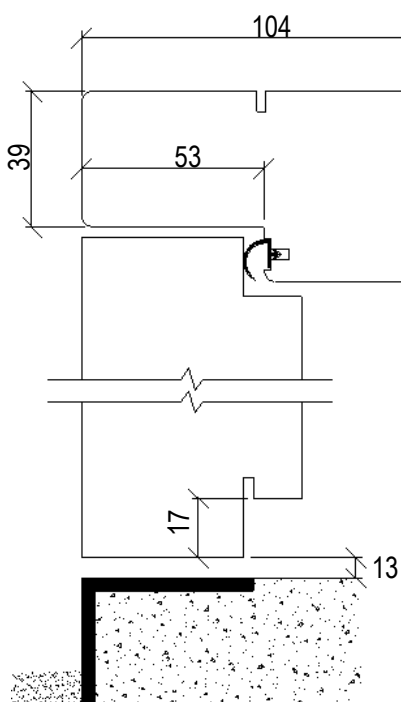

MÅTT & MONTERINGSINFORMATION

Bild 1
Kompletteras med släp- eller borstlist vid behov

Bild 2

Modell	Info	Modul	V=Vit		K=Kulör		Tvåfärg	
			Exkl.moms	Inkl. moms	Exkl.moms	Inkl. moms	Exkl.moms	Inkl. moms
Almo GP22-GR	 Spårfräst Klarglas ø400mm	24x20 24x21 25x20 25x21	31 498	39 373	37 076	46 345	42 538	53 173
Boda GP49-G	 Slät Klarglas	24x20 24x21 25x20 25x21	35 490	44 363	41 068	51 335	46 530	58 163
Djura GP2	 Spårfräst Tät	24x20 24x21 25x20 25x21	24 128	30 160	29 706	37 133	35 168	43 960
Gärde GP67-G	 Slät Klarglas	24x20 24x21 25x20 25x21	32 461	40 576	38 039	47 549	43 501	54 376
Helgås GP43	 Spårfräst Tät	24x20 24x21 25x20 25x21	24 128	30 160	29 706	37 133	35 168	43 960
Insjön GP1	 Spårfräst Tät	24x20 24x21 25x20 25x21	22 500	28 125	28 078	35 098	33 540	41 925
Insjön glas GP1-G	 Spårfräst Klarglas	24x20 24x21 25x20 25x21	26 553	33 191	32 131	40 164	37 593	46 991
Insjön 1,5-port GP1,5	 Spårfräst Tät	15x20 15x21 16x20 16x21	21 884	27 355	27 462	34 328	32 924	41 155
Kulls- björken GP65	 Spårfräst Tät <i>Tillval: Går att få utan romber</i>	24x20 24x21 25x20 25x21	24 128	30 160	29 706	37 133	35 168	43 960
Kulls- björken Glas GP65-G	 Spårfräst Klarglas <i>Tillval: Går att få utan romber</i>	24x20 24x21 25x20 25x21	33 043	41 304	38 621	48 276	44 083	55 104
Saltö GP48-G	 Spårfräst Klarglas	24x20 24x21 25x20 25x21	36 167	45 209	41 745	52 181	47 207	59 009
Tibble GP7	 Spårfräst Tät	24x20 24x21 25x20 25x21	24 421	30 526	29 999	37 499	35 461	44 326