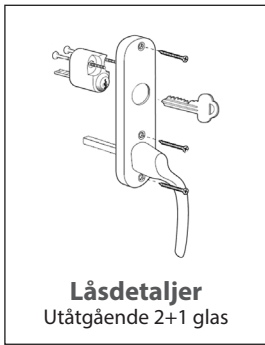

# Låsdetaljer Fönsterdörr

Utåtgående 2+1 glas trä/alu

FD Std. Barnspärr insida. Draghandtag utsida		
Pos nr	Antal	Benämning
1	1	Handtag insida med integrerad barnspärr, Hö/Vä med 67mm sprint
2	1	Täckbricka/Långskylt
3	3	Skruv 4,0x45
4	1	Handtag utsida, Draghandtag med långskylt
5	3	Skruv M5x14
6	3	Skruvmottagare M5x20

FD Spärrvred insida. Täckbricka utsida		
Pos nr	Antal	Benämning
1	1	Handtag insida, Hö/Vä med 67mm sprint och vred 53mm
2	1	Handtag utsida, Rakt med 25mm sprint och långskylt
3	5	Skruv 4,0x35
4	1	Handtagskoppling FIX 961
5	3	Skruv M5x14
6	3	Skruvmottagare M5x20

**FD Cylinder insida.  
Draghandtag utsida**

Pos nr	Antal	Benämning
1	1	Handtag insida, Hö/Vä med 67mm sprint och långskylt för cylinder
2	1	Handtag utsida, Draghandtag med långskylt
3	3	Skruv 4,0x35
4	1	Cylinder Rockoko ASSA 1209
5	2	Skruv M5x30
7	3	Skruv M5x14
8	3	Skruvmottagare M5x20

**FD Cylinder insida.  
Täckbricka utsida**

Pos nr	Antal	Benämning
1	1	Handtag insida, Hö/Vä med 67mm sprint och långskylt för cylinder
2	1	Handtag utsida, Rakt med 25mm sprint och långskylt
3	5	Skruv 4,0x35
4	1	Cylinder Rockoko ASSA 1209
5	2	Skruv M5x30
6	1	Handtagskoppling FIX 961
7	3	Skruv M5x14
8	3	Skruvmottagare M5x20