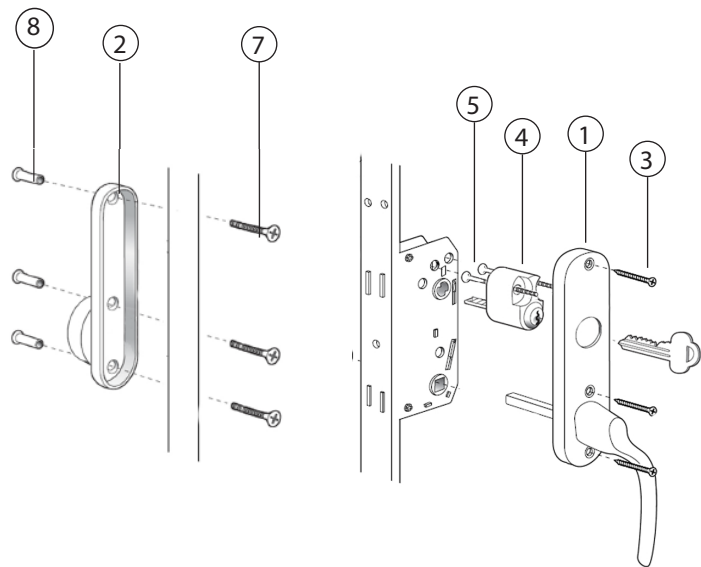

# Låsdetaljer Fönsterdörr

Utåtgående 2+1 glas trä/alu

FD Std. Barnspärr insida. Draghandtag utsida		
Pos nr	Antal	Benämning
1	1	Handtag insida med integrerad barnspärr, Hö/Vä med 67mm sprint
2	1	Täckbricka/Långskylt
3	3	Skruv 4,0x45
4	1	Handtag utsida, Draghandtag med långskylt
5	3	Skruv M5x14
6	3	Skruvmottagare M5x20

FD Spärrvred insida. Täckbricka utsida		
Pos nr	Antal	Benämning
1	1	Handtag insida, Hö/Vä med 67mm sprint och vred 53mm
2	1	Handtag utsida, Rakt med 25mm sprint och långskylt
3	5	Skruv 4,0x35
4	1	Handtagskoppling FIX 961
5	3	Skruv M5x14
6	3	Skruvmottagare M5x20

**FD Cylinder insida.  
Draghandtag utsida**

Pos nr	Antal	Benämning
1	1	Handtag insida, Hö/Vä med 67mm sprint och långskylt för cylinder
2	1	Handtag utsida, Draghandtag med långskylt
3	3	Skruv 4,0x35
4	1	Cylinder Rockoko ASSA 1209
5	2	Skruv M5x30
7	3	Skruv M5x14
8	3	Skruvmottagare M5x20

**FD Cylinder insida.  
Täckbricka utsida**

Pos nr	Antal	Benämning
1	1	Handtag insida, Hö/Vä med 67mm sprint och långskylt för cylinder
2	1	Handtag utsida, Rakt med 25mm sprint och långskylt
3	5	Skruv 4,0x35
4	1	Cylinder Rockoko ASSA 1209
5	2	Skruv M5x30
6	1	Handtagskoppling FIX 961
7	3	Skruv M5x14
8	3	Skruvmottagare M5x20