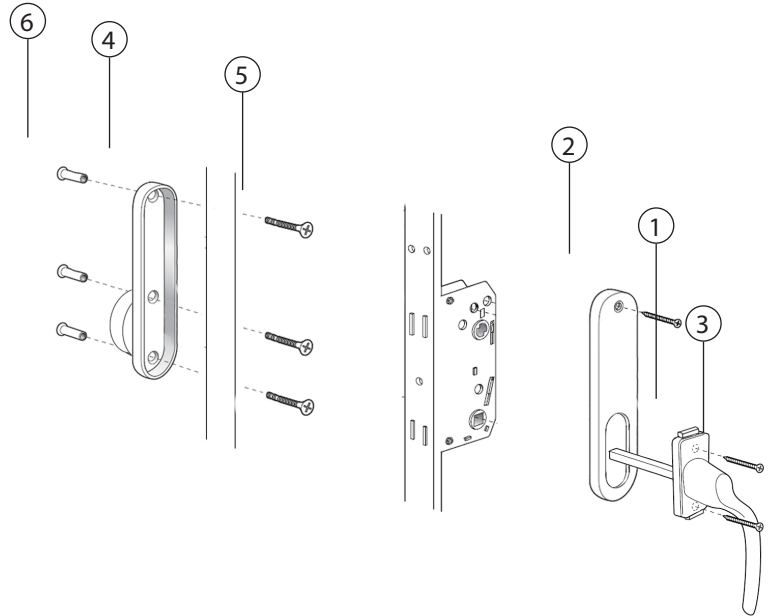

# Låsdetaljer Fönsterdörr

Utåtgående 2+1 glas trä/alu

FD Std. Barnspärr insida. Draghandtag utsida		
Pos nr	Antal	Benämning
1	1	Handtag insida med integrerad barnspärr, Hö/Vä med 67mm sprint
2	1	Täckbricka/Långskylt
3	3	Skruv 4,0x45
4	1	Handtag utsida, Draghandtag med långskylt
5	3	Skruv M5x14
6	3	Skruvmottagare M5x20

FD Spärrvred insida. Täckbricka utsida		
Pos nr	Antal	Benämning
1	1	Handtag insida, Hö/Vä med 67mm sprint och vred 53mm
2	1	Handtag utsida, Rakt med 25mm sprint och långskylt
3	5	Skruv 4,0x35
4	1	Handtagskoppling FIX 961
5	3	Skruv M5x14
6	3	Skruvmottagare M5x20

**FD Cylinder insida.  
Draghandtag utsida**

Pos nr	Antal	Benämning
1	1	Handtag insida, Hö/Vä med 67mm sprint och långskylt för cylinder
2	1	Handtag utsida, Draghandtag med långskylt
3	3	Skruv 4,0x35
4	1	Cylinder Rockoko ASSA 1209
5	2	Skruv M5x30
7	3	Skruv M5x14
8	3	Skruvmottagare M5x20

**FD Cylinder insida.  
Täckbricka utsida**

Pos nr	Antal	Benämning
1	1	Handtag insida, Hö/Vä med 67mm sprint och långskylt för cylinder
2	1	Handtag utsida, Rakt med 25mm sprint och långskylt
3	5	Skruv 4,0x35
4	1	Cylinder Rockoko ASSA 1209
5	2	Skruv M5x30
6	1	Handtagskoppling FIX 961
7	3	Skruv M5x14
8	3	Skruvmottagare M5x20