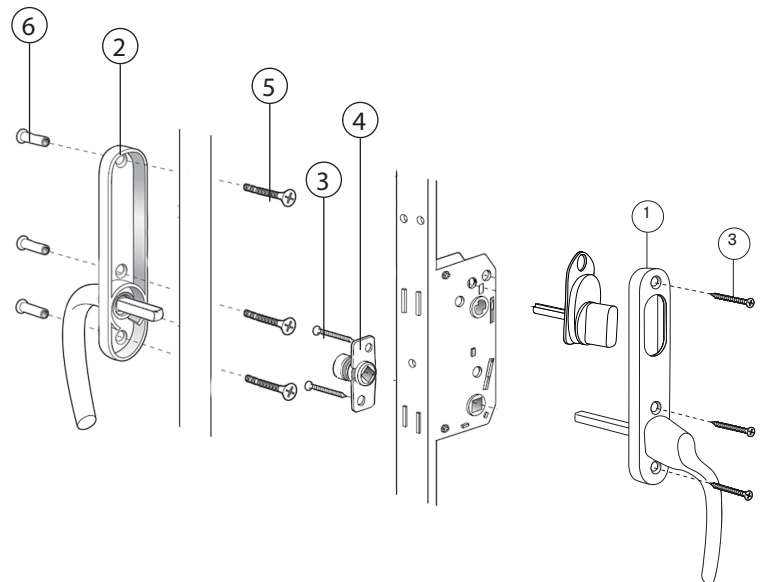

# Låsdetaljer Fönsterdörr

Utåtgående 2+1 glas trä/alu

FD Std. Barnspärr insida. Draghandtag utsida		
Pos nr	Antal	Benämning
1	1	Handtag insida med integrerad barnspärr, Hö/Vä med 67mm sprint
2	1	Täckbricka/Långskylt
3	3	Skruv 4,0x45
4	1	Handtag utsida, Draghandtag med långskylt
5	3	Skruv M5x14
6	3	Skruvmottagare M5x20

FD Spärrvred insida. Täckbricka utsida		
Pos nr	Antal	Benämning
1	1	Handtag insida, Hö/Vä med 67mm sprint och vred 53mm
2	1	Handtag utsida, Rakt med 25mm sprint och långskylt
3	5	Skruv 4,0x35
4	1	Handtagskoppling FIX 961
5	3	Skruv M5x14
6	3	Skruvmottagare M5x20

**FD Cylinder insida.  
Draghandtag utsida**

Pos nr	Antal	Benämning
1	1	Handtag insida, Hö/Vä med 67mm sprint och långskylt för cylinder
2	1	Handtag utsida, Draghandtag med långskylt
3	3	Skruv 4,0x35
4	1	Cylinder Rockoko ASSA 1209
5	2	Skruv M5x30
7	3	Skruv M5x14
8	3	Skruvmottagare M5x20

**FD Cylinder insida.  
Täckbricka utsida**

Pos nr	Antal	Benämning
1	1	Handtag insida, Hö/Vä med 67mm sprint och långskylt för cylinder
2	1	Handtag utsida, Rakt med 25mm sprint och långskylt
3	5	Skruv 4,0x35
4	1	Cylinder Rockoko ASSA 1209
5	2	Skruv M5x30
6	1	Handtagskoppling FIX 961
7	3	Skruv M5x14
8	3	Skruvmottagare M5x20