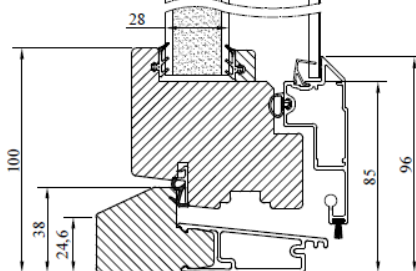

Sidohängd utåtgående fönsterdörr med kopplade bågar.

Karm och bågförband är limmade och spikade/skruvade.

Beklädnad på karmen av aluminium monterad på snäppbeslag. Ytterbåge i aluminium.

Spårmonterad tätningslist i bågen.

Modul HÖJD	Enkel-/Pardörr
Min	18M
Max	25M

Placering av förankringsskruvarna genom de två översta gångjärnen

Alt. Tillval med Handikappröskel

Vertikalsnitt

Horizontalsnitt

Horizontalsnitt Pardörr

Placering av förankringsskruvarna genom de två översta gångjärnen