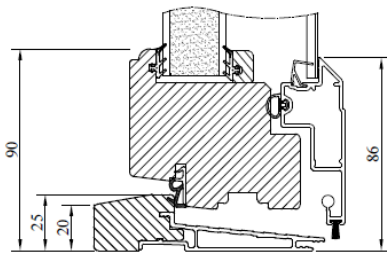

Alt. Tillval med Handikappröskel