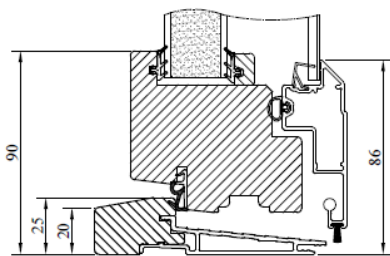

Sidohängd utåtgående fönsterdörr med kopplade bågar.

Karm och bågförband är limmade och spikade/skruvade.

Beklädnad på karmen av aluminium monterad på snäppbeslag. Ytterbåge i aluminium.

Spårmonterad tätningslist i bågen.

Modul HÖJD	Enkel-/Pardörr
Min	18M
Max	25M

Placering av förankringsskruvarna genom de två översta gångjärnen

Alt. Tillval med Handikappröskel

Vertikalsnitt

Horizontalsnitt

Horizontalsnitt Pardörr

Placering av förankringsskruvarna genom de två översta gångjärnen