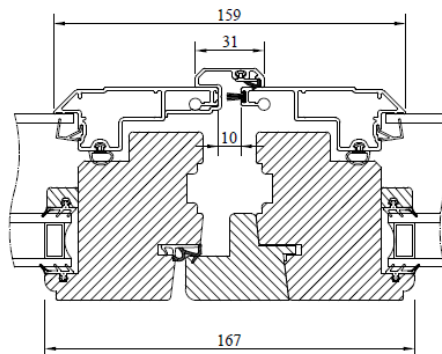

Modul HÖJD	Enkel-/Pardörr
Min	18M
Max	25M

Placering av förankringsskruvarna genom de två översta gångjärnen

Alt. Tillval med Handikappröskel

Vertikalsnitt

Horizontalsnitt

Horizontalsnitt Pardörr

Placering av förankringsskruvarna genom de två översta gångjärnen