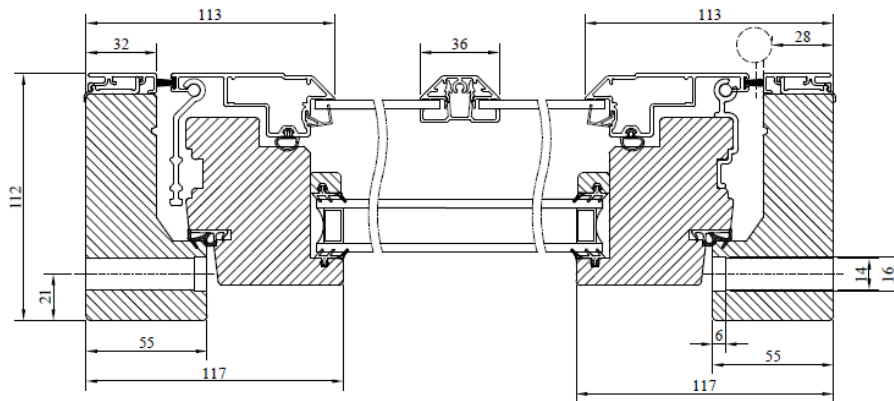

Horizontalsnitt