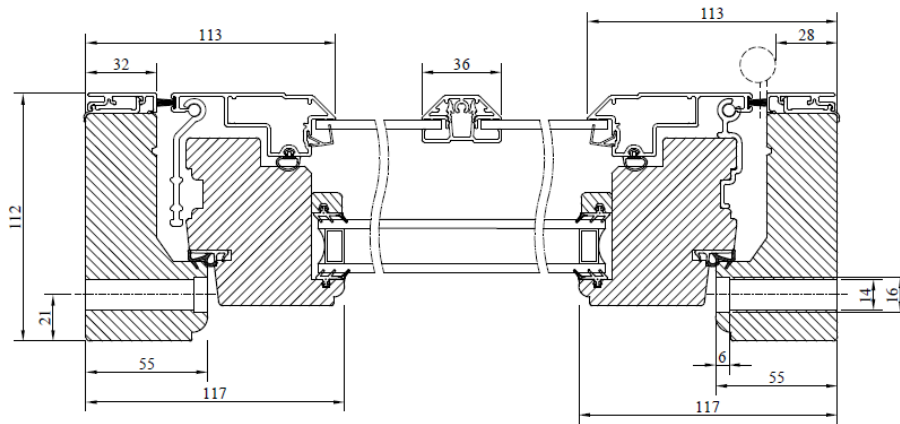

Modul HÖJD	Enkel-/Pardörr
Min	18M
Max	25M

Placering av förankringsskruvarna genom de två översta gångjärnen

Alt. Tillval med Handikappröskel

Vertikalsnitt

Horizontalsnitt

Horizontalsnitt Pardörr

Placering av förankringsskruvarna genom de två översta gångjärnen