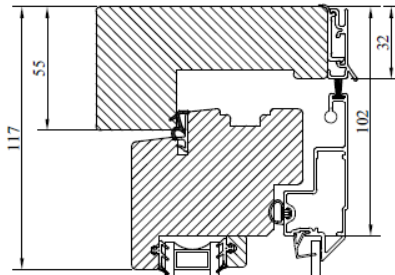

Sidohängd utåtgående fönsterdörr med kopplade bågar.

Karm och bågförband är limmade och spikade/skruvade.

Beklädnad på karmen av aluminium monterad på snäppbeslag. Ytterbåge i aluminium.

Spårmonterad tätningslist i bågen.

Dammfilterlist monterad mellan bågarna.

Plats för persienn mellan bågarna.

Bröstningsdelen är isolerad och har på utsidan aluminiumbeklädnad och på rumssidan oljehärdad board. Laserade dörrar har plywood på rumssidan.

Modul HÖJD	Enkel-/Pardörr
Min	18M
Max	25M

Placering av förankringsskruvarna genom de två översta gångjärnen

Alt. Tillval med Handikappröskel

Vertikalsnitt

Horizontalsnitt

Horizontalsnitt Pardörr

Placering av förankringsskruvarna genom de två översta gångjärnen