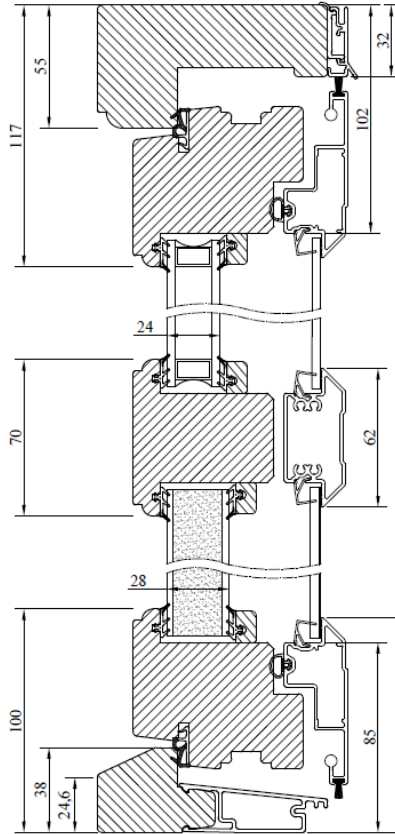

Vertikalsnitt

Placering av förankringsskruvarna genom de två översta gångjärnen