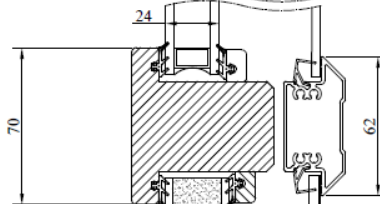

Modul HÖJD	Enkel-/Pardörr
Min	18M
Max	25M

Placering av förankringsskruvarna genom de två översta gångjärnen

Alt. Tillval med Handikappröskel

Vertikalsnitt

Horizontalsnitt

Horizontalsnitt Pardörr

Placering av förankringsskruvarna genom de två översta gångjärnen