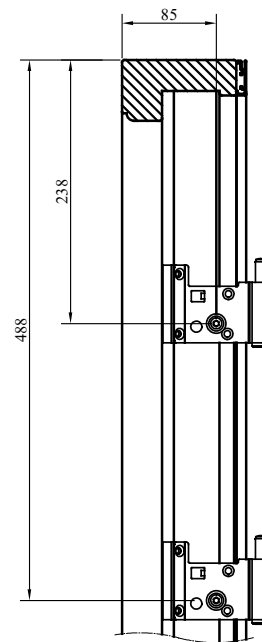

Sidohängd utåtgående fönsterdörr med kopplade bågar.

Karm och bågförband är limmade och spikade/skruvade.

Beklädnad på karmen av aluminium monterad på snäppbeslag. Ytterbåge i aluminium.

Spårmonterad tätningslist i bågen.

På pardörr är alltid vänster dörrhalva utifrån sett gångdörr, höger dörrhalva är försedd med spanjolettstyrda kantreglar med handtag insida.

Invändigt handtag med barnspärr och utvändigt draghandtag som standard.

Modul HÖJD	Enkel-/Pardörr
Min	18M
Max	25M

Placering av förankringsskruvarna genom de två översta gångjärnen

Alt. Tillval med Handikappröskel

Vertikalsnitt

Horizontalsnitt

Horizontalsnitt Pardörr

Placering av förankringsskruvarna genom de två översta gångjärnen