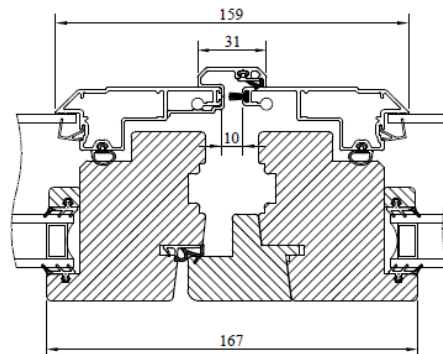

Horizontalsnitt Pardörr