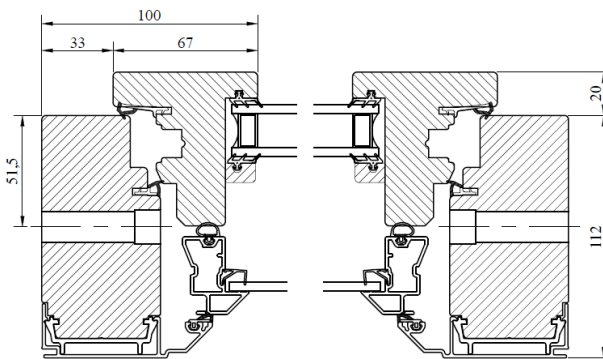

Horizontalsnitt