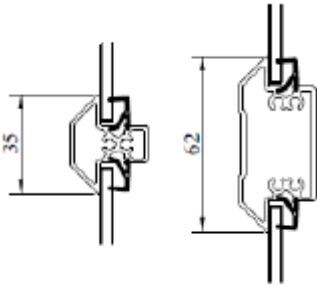

LASERADE

Komponenterna behandlas med en vattenburen lasyr och en vattenbaserad lasyrlack på samtliga ytor.

MONTERING:

Karmsidorna är förborrade för karminfästning typ karmhylsa. Täckpluggar medföljer.

Modul BREDD	Enkeldörr	Pardörr
Min	6M	12M
Max	10M	20M

Modul HÖJD	Enkel-/Pardörr
Min	18M
Max	25M

Kopplad fönsterdörr
 Inåtgående 2+1 glas
 Rund profil

Spröjs

Vertikalsnitt

Horizontalsnitt

Horizontalsnitt pardörr

Tillval: Bottenstycke med aluminium
 bekädnad (ex. vid fransk balkong)