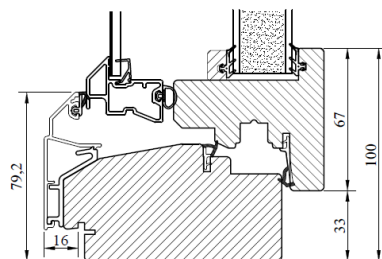

Beklädnad på karmen av aluminium monterad på snäppbeslag. Ytterbåge i aluminium.

Spårmonterad tätningslist i bågen.

Dammfilterlist monterad mellan bågarna.

Plats för persienn mellan bågarna.

Bröstningsdelen är isolerad och har på utsidan aluminiumbeklädnad och på rumssidan oljehärdad board. Laserade dörrar har plywood på rumssidan.

Kopplad fönsterdörr
Inåtgående 2+1 glas
Rak profil

Spröjs

Vertikalsnitt

Horizontalsnitt

Horizontalsnitt pardörr

Tillval: Bottenstycke med aluminium bekädnad (ex. vid fransk balkong)