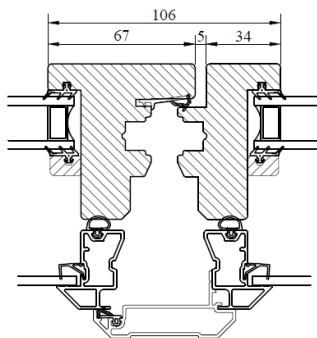

Kopplad fönsterdörr
Inåtgående 2+1 glas
Rak profil

Spröjs

Vertikalsnitt

Horizontalsnitt

Horizontalsnitt pardörr

Tillval: Bottenstycke med aluminium bekädnad (ex. vid fransk balkong)