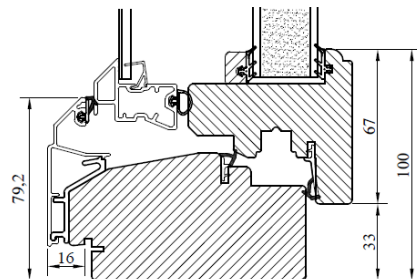

LASERADE

Komponenterna behandlas med en vattenburen lasyr och en vattenbaserad lasyrlack på samtliga ytor.

MONTERING:

Karmsidorna är förborrade för karminfästning typ karmhylsa. Täckpluggar medföljer.

Modul BREDD	Enkeldörr	Pardörr
Min	6M	12M
Max	10M	20M

Modul HÖJD	Enkel-/Pardörr
Min	18M
Max	25M

Kopplad fönsterdörr
 Inåtgående 2+1 glas
 Rund profil

Spröjs

Vertikalsnitt

Horizontalsnitt

Horizontalsnitt pardörr

Tillval: Bottenstycke med aluminium
 bekädnad (ex. vid fransk balkong)