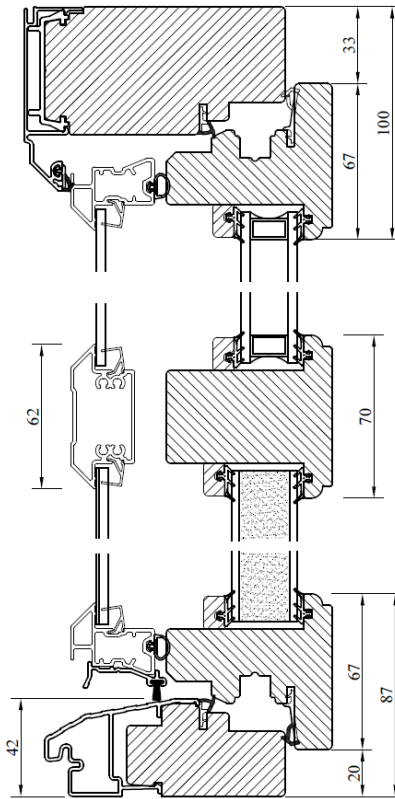

Kopplad fönsterdörr

Inåtgående 2+1 glas trä/alu

VIRKESKVALITET:

Lamellimmad furu

UTFÖRANDE & BESLAGNING

Insida i trä. Utsida med aluminiumbeklädnad.

Sidohängd inåtgående fönsterdörr med kopplade bågarna.

Karm och bågförband är limmade och spikade/skruvade.

LASERADE

Komponenterna behandlas med en vattenburen lasyr och en vattenbaserad lasyrlack på samtliga ytor.

MONTERING:

Karmsidorna är förborrade för karminfästning typ karmhylsa. Täckpluggar medföljer.

Modul BREDD	Enkeldörr	Pardörr
Min	6M	12M
Max	10M	20M

Modul HÖJD	Enkel-/Pardörr
Min	18M
Max	25M

Kopplad fönsterdörr
 Inåtgående 2+1 glas
 Rund profil

Spröjs

Vertikalsnitt

Horizontalsnitt

Horizontalsnitt pardörr

Tillval: Bottenstycke med aluminium
 bekädnad (ex. vid fransk balkong)