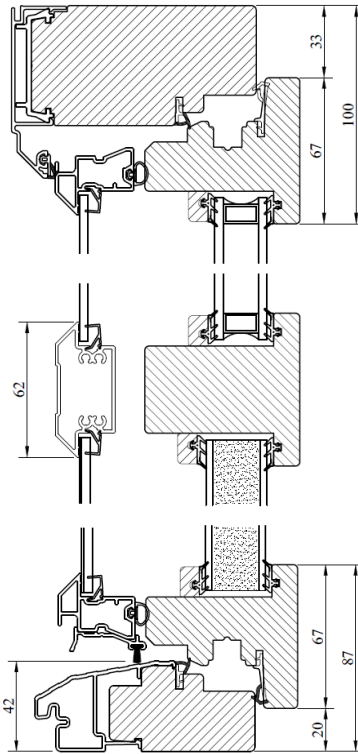

Kopplad fönsterdörr

Inåtgående 2+1 glas trä/alu

VIRKESKVALITET:

Lamellimmad furu

UTFÖRANDE & BESLAGNING

Insida i trä. Utsida med aluminiumbeklädnad.

Sidohängd inåtgående fönsterdörr med kopplade bågarna.

Karm och bågförband är limmade och spikade/skruvade.

Beklädnad på karmen av aluminium monterad på snäppbeslag. Ytterbåge i aluminium.

Spårmonterad tätningslist i bågen.

Dammfilterlist monterad mellan bågarna.

Plats för persienn mellan bågarna.

Bröstningsdelen är isolerad och har på utsidan aluminiumbeklädnad och på rumssidan oljehärdad board. Laserade dörrar har plywood på rumssidan.

Modul HÖJD	Enkel-/Pardörr
Min	18M
Max	25M

Kopplad fönsterdörr
 Inåtgående 2+1 glas
 Rund profil

Spröjs

Vertikalsnitt

Horizontalsnitt

Horizontalsnitt pardörr

Tillval: Bottenstycke med aluminium
 bekädnad (ex. vid fransk balkong)

Kopplad fönsterdörr
Inåtgående 2+1 glas
Rak profil

Spröjs

Vertikalsnitt

Horizontalsnitt

Horizontalsnitt pardörr

Tillval: Bottenstycke med aluminium bekädnad (ex. vid fransk balkong)