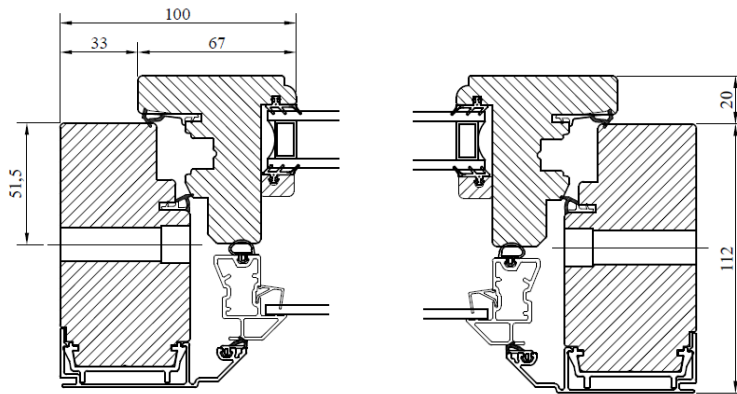

Modul HÖJD	Enkel-/Pardörr
Min	18M
Max	25M

Kopplad fönsterdörr
 Inåtgående 2+1 glas
 Rund profil

Spröjs

Vertikalsnitt

Horizontalsnitt

Horizontalsnitt pardörr

Tillval: Bottenstycke med aluminium
 bekädnad (ex. vid fransk balkong)