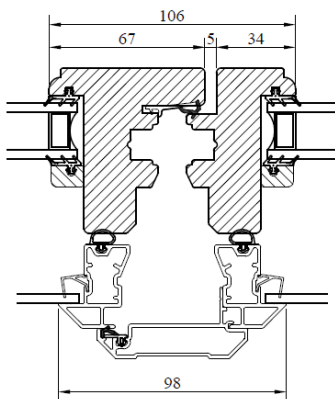

Modul HÖJD	Enkel-/Pardörr
Min	18M
Max	25M

Kopplad fönsterdörr
 Inåtgående 2+1 glas
 Rund profil

Spröjs

Vertikalsnitt

Horizontalsnitt

Horizontalsnitt pardörr

Tillval: Bottenstycke med aluminium
 bekädnad (ex. vid fransk balkong)