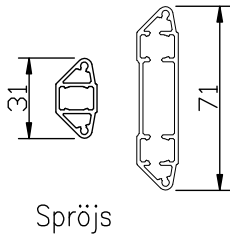

Karm och bågförband är limmade och spikade/skruvade.

Beklädnad på karmen av aluminium monterad på snäppbeslag. Avstånd luftat mellan trä och aluminium.

Spårmonterad tätningslist i bågen.

Utanpåliggande persienn kan monteras på bågens rumssida.

Spanjolett med 16 mm kantskena. Broms som standard.

Spanjolett med handtag i falsen som standard på pardörrar.

Handtag av natureloxerad aluminium inkl. barnspärr och skruv medlevereras. Kan även förse med invändigt låsbart handtag. Utvändigt handtag kan ej erhållas.

LASERADE

Komponenterna behandlas med en vattenburen lasyr och en vattenbaserad lasyrlack på samtliga ytor.

MONTERING:

Karmsidorna är förborrade för karminfästning typ karmhylsa. Täckpluggar medföljer.

Modul BREDD	Enkeldörr	Pardörr
Min	6M	12M
Max	10M	20M

Modul HÖJD	Enkel-/Pardörr
Min	18M
Max	25M

Spröjs

Vertikalsnitt

Horizontalsnitt

Horizontalsnitt pardörr

Tillval: Bottenstycke med alu beklädnad
(ex. vid fransk balkong)

Vertikalsnitt

Horizontalsnitt