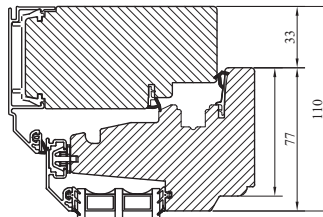

Vertikalsnitt