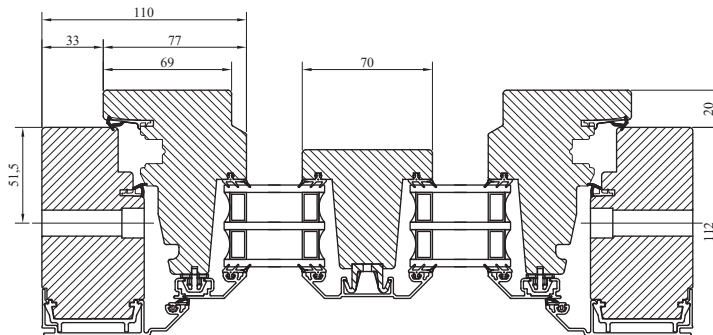

Modul HÖJD	Enkel-/Pardörr
Min	18M
Max	25M

Spröjs

Vertikalsnitt

Horizontalsnitt

Horizontalsnitt pardörr

Tillval: Bottenstycke med alu beklädnad
(ex. vid fransk balkong)

Vertikalsnitt

Horizontalsnitt