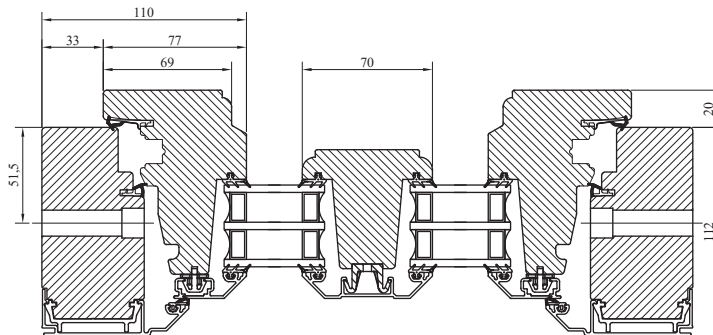

Horizontalsnitt