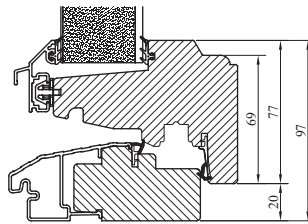

LASERADE

Komponenterna behandlas med en vattenburen lasyr och en vattenbaserad lasyrlack på samtliga ytor.

MONTERING:

Karmsidorna är förborrade för karminfästning typ karmhylsa. Täckpluggar medföljer.

Modul BREDD	Enkeldörr	Pardörr
Min	6M	12M
Max	10M	20M

Modul HÖJD	Enkel-/Pardörr
Min	18M
Max	25M

Spröjs

Vertikalsnitt

Horizontalsnitt

Horizontalsnitt pardörr

Tillval: Bottenstycke med alu beklädnad
(ex. vid fransk balkong)

Vertikalsnitt

Horizontalsnitt