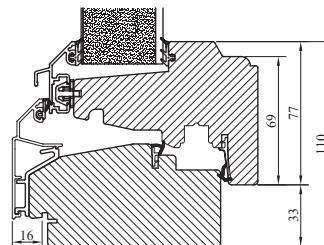

Karm och bågförband är limmade och spikade/skruvade.

Beklädnad på karmen av aluminium monterad på snäppbeslag. Avstånd luftat mellan trä och aluminium.

Spårmonterad tätningslist i bågen.

Utanpåliggande persienn kan monteras på bågens rumssida.

Spanjolett med 16 mm kantskena. Broms som standard.

Spanjolett med handtag i falsen som standard på pardörrar.

Handtag av natureloxerad aluminium inkl. barnspärr och skruv medlevereras. Kan även förse med invändigt låsbart handtag. Utvändigt handtag kan ej erhållas.

LASERADE

Komponenterna behandlas med en vattenburen lasyr och en vattenbaserad lasyrlack på samtliga ytor.

MONTERING:

Karmsidorna är förborrade för karminfästning typ karmhylsa. Täckpluggar medföljer.

Modul BREDD	Enkeldörr	Pardörr
Min	6M	12M
Max	10M	20M

Modul HÖJD	Enkel-/Pardörr
Min	18M
Max	25M

Spröjs

Vertikalsnitt

Horizontalsnitt

Horizontalsnitt pardörr

Tillval: Bottenstycke med alu beklädnad
(ex. vid fransk balkong)

Vertikalsnitt

Horizontalsnitt