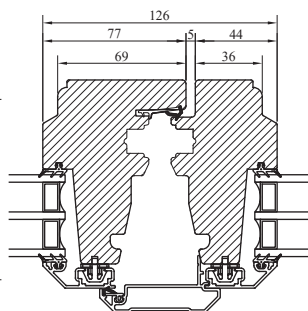

Karm och bågförband är limmade och spikade/skruvade.

Beklädnad på karmen av aluminium monterad på snäppbeslag. Avstånd luftat mellan trä och aluminium.

Spårmonterad tätningslist i bågen.

Utanpåliggande persienn kan monteras på bågens rumssida.

Spanjolett med 16 mm kantskena. Broms som standard.

Spanjolett med handtag i falsen som standard på pardörrar.

Handtag av natureloxerad aluminium inkl. barnspärr och skruv medlevereras. Kan även förse med invändigt låsbart handtag. Utvändigt handtag kan ej erhållas.

Modul HÖJD	Enkel-/Pardörr
Min	18M
Max	25M

Spröjs

Vertikalsnitt

Horizontalsnitt

Horizontalsnitt pardörr

Tillval: Bottenstycke med alu beklädnad
(ex. vid fransk balkong)

Vertikalsnitt

Horizontalsnitt