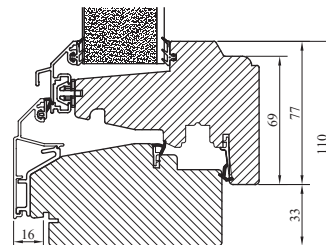

Tillval: Bottenstycke med alu beklädnad
(ex. vid fransk balkong)