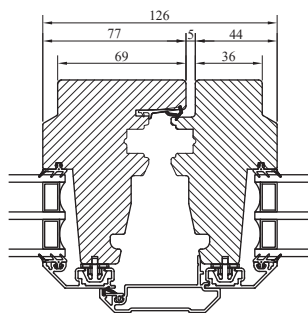

Karm och bågförband är limmade och spikade/skruvade.

Beklädnad på karmen av aluminium monterad på snäppbeslag. Avstånd luftat mellan trä och aluminium.

Spårmonterad tätningslist i bågen.

Utanpåliggande persienn kan monteras på bågens rumssida.

Spanjolett med 16 mm kantskena. Broms som standard.

Spanjolett med handtag i falsen som standard på pardörrar.

Handtag av natureloxerad aluminium inkl. barnspärr och skruv medlevereras. Kan även förse med invändigt låsbart handtag. Utvändigt handtag kan ej erhållas.

Modul HÖJD	Enkel-/Pardörr
Min	18M
Max	25M

Spröjs

Vertikalsnitt

Horizontalsnitt

Horizontalsnitt pardörr

Tillval: Bottenstycke med alu beklädnad
(ex. vid fransk balkong)

Vertikalsnitt

Horizontalsnitt