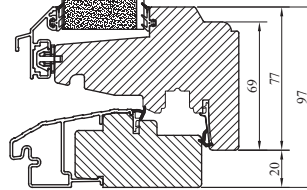

LASERADE

Komponenterna behandlas med en vattenburen lasyr och en vattenbaserad lasyrlack på samtliga ytor.

MONTERING:

Karmsidorna är förborrade för karminfästning typ karmhylsa. Täckpluggar medföljer.

Modul BREDD	Enkeldörr	Pardörr
Min	6M	12M
Max	10M	20M

Modul HÖJD	Enkel-/Pardörr
Min	18M
Max	25M

Spröjs

Vertikalsnitt

Horizontalsnitt

Horizontalsnitt pardörr

Tillval: Bottenstycke med alu beklädnad
(ex. vid fransk balkong)

Vertikalsnitt

Horizontalsnitt