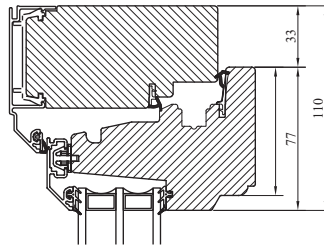

Modul HÖJD	Enkel-/Pardörr
Min	18M
Max	25M

Spröjs

Vertikalsnitt

Horizontalsnitt

Horizontalsnitt pardörr

Tillval: Bottenstycke med alu beklädnad
(ex. vid fransk balkong)

Vertikalsnitt

Horizontalsnitt