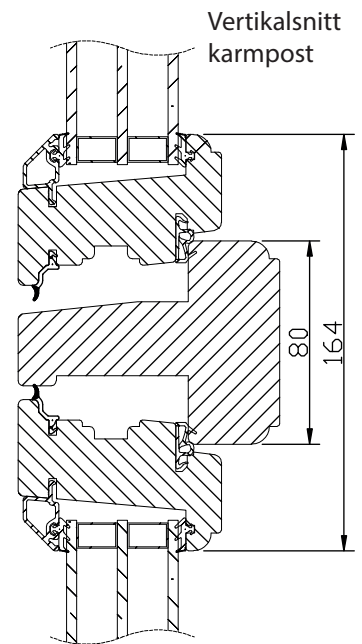

### UTFÖRANDE & BESLAGNING

In- utsida i trä

Lamellimmad enkelbåge med monterad 3-glas isolerruta.

Glidskenebeslaget svänger bågen 60°  
Ingen del av bågen svänger innanför karmen.

Karmförband limmade och spikade/skruvade.

Max glasvikt = 60kg.

\* Fr.o.m. M5 höjd (480mm blir det vridfönster).

Spröjs

Vertikalsnitt

Vertikalsnitt  
bågpost

Horizontalsnitt karm

Vertikalsnitt  
karmpost

Horizontalsnitt karmpost