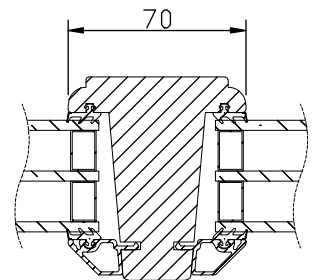

Horizontalsnitt bågpost