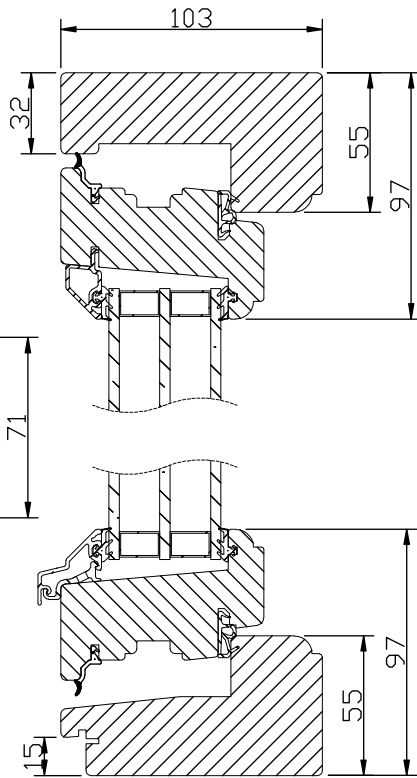

### MONTERING:

Karmsidorna är förborrade för karminfästning.

Täckpluggar medföljer.

Modul BREDD	1-luft <input type="checkbox"/>	2-luft <input type="checkbox"/>
Min	4M	10M
Max	18M	30M

Modul HÖJD	1-luft <input type="checkbox"/>
Min	4M
Max	470*mm KYM

Max glasvikt = 60kg.

\* Fr.o.m. M5 höjd (480mm blir det vridfönster).

Spröjs

Vertikalsnitt

Vertikalsnitt  
bågpost

Horizontalsnitt karm

Vertikalsnitt  
karmpost

Horizontalsnitt karmpost