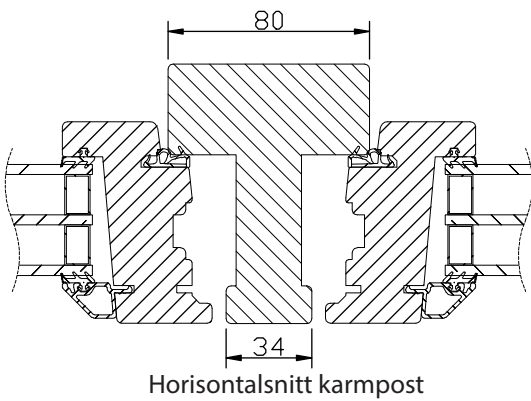

### UTFÖRANDE & BESLAGNING

In- utsida i trä

Lamellimmad enkelbåge med monterad 3-glas isolerruta.

Glidskenebeslaget svänger bågen 60°  
Ingen del av bågen svänger innanför karmen.

Karmförband limmade och spikade/skruvade.

Max glasvikt = 60kg.

\* Fr.o.m. M5 höjd (480mm blir det vridfönster).

Spröjs

Vertikalsnitt

Vertikalsnitt  
bågpost

Horizontalsnitt karm

Vertikalsnitt  
karmpost

Horizontalsnitt karmpost

Vid laserade och udda  
kulörer används en  
träglaslist.

Horizontalsnitt bågpost

Vertikalsnitt

Vertikalsnitt  
bågpost

Horizontalsnitt karm

Vertikalsnitt  
karmpost

Horizontalsnitt karmpost

Vid laserade och udda kulörer används en träglaslist.

Horizontalsnitt bågpost