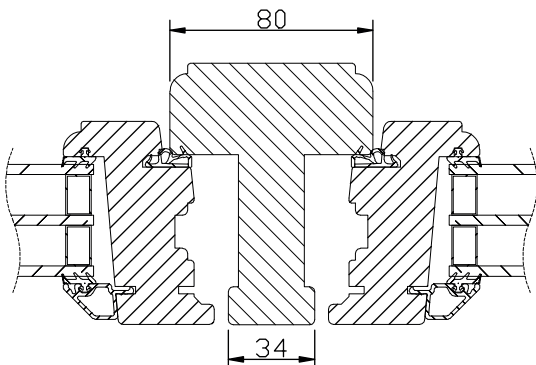

Max glasvikt = 60kg.

\* Fr.o.m. M5 höjd (480mm blir det vridfönster).

Spröjs

Vertikalsnitt

Vertikalsnitt  
bågpost

Horizontalsnitt karm

Vertikalsnitt  
karmpost

Horizontalsnitt karmpost