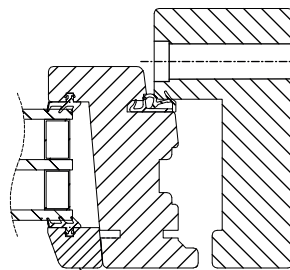

Vid laserade och udda kulörer används en träglaslist.