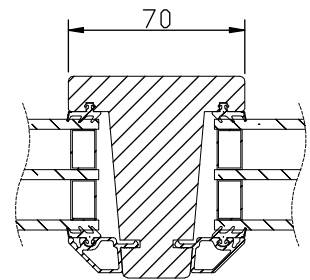

Max glasvikt = 60kg.

\* Fr.o.m. M5 höjd (480mm blir det vridfönster).

Spröjs

Vertikalsnitt

Vertikalsnitt  
bågpost

Horizontalsnitt karm

Vertikalsnitt  
karmpost

Horizontalsnitt karmpost

Horizontalsnitt bågpost