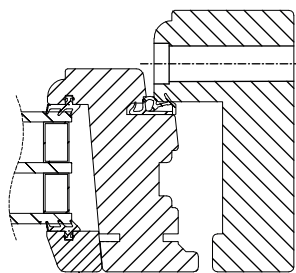

### UTFÖRANDE & BESLAGNING

In- utsida i trä

Lamellimmad enkelbåge med monterad 3-glas isolerruta.

Glidskenebeslaget svänger bågen 60°  
Ingen del av bågen svänger innanför karmen.

Karmförband limmade och spikade/skruvade.

Max glasvikt = 60kg.

\* Fr.o.m. M5 höjd (480mm blir det vridfönster).

Spröjs

Vertikalsnitt

Vertikalsnitt  
bågpost

Horizontalsnitt karm

Vertikalsnitt  
karmpost

Horizontalsnitt karmpost