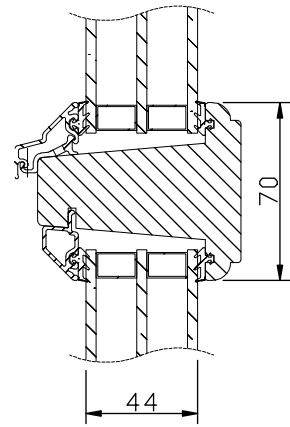

Max glasvikt = 60kg.

\* Fr.o.m. M5 höjd (480mm blir det vridfönster).

Spröjs

Vertikalsnitt

Vertikalsnitt  
bågpost

Horizontalsnitt karm

Vertikalsnitt  
karmpost

Horizontalsnitt karmpost