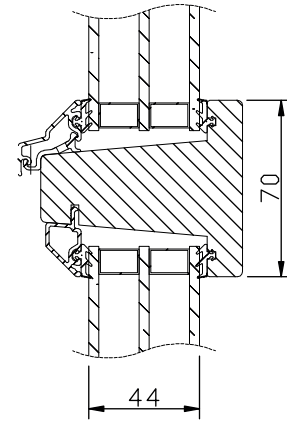

Vertikalsnitt
bågpost