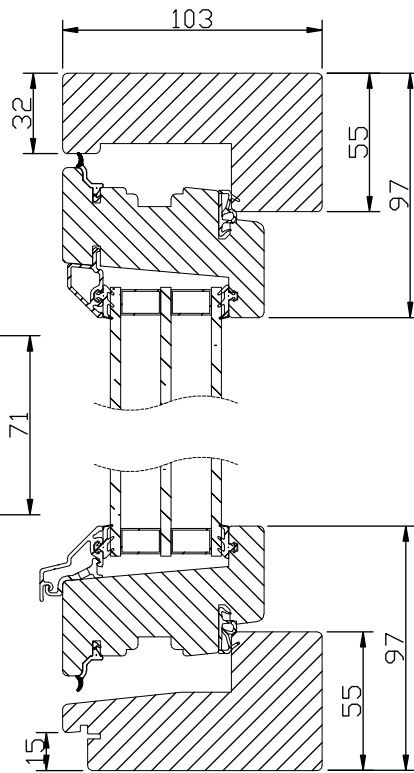

Vertikalsnitt