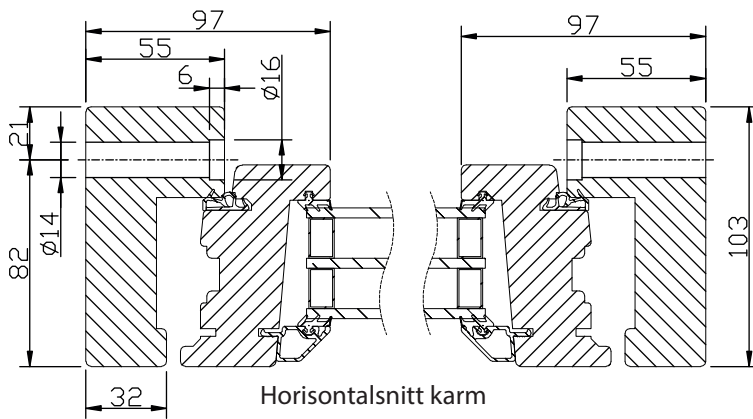

Horizontalsnitt karm