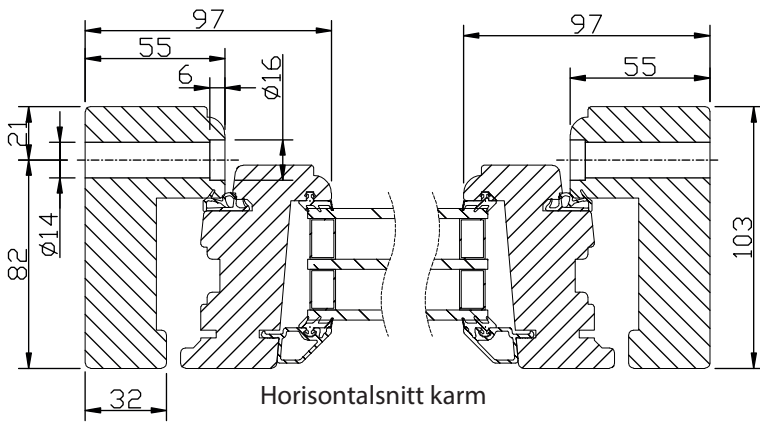

Max glasvikt = 60kg.

\* Fr.o.m. M5 höjd (480mm blir det vridfönster).

Spröjs

Vertikalsnitt

Vertikalsnitt  
bågpost

Horizontalsnitt karm

Vertikalsnitt  
karmpost

Horizontalsnitt karmpost