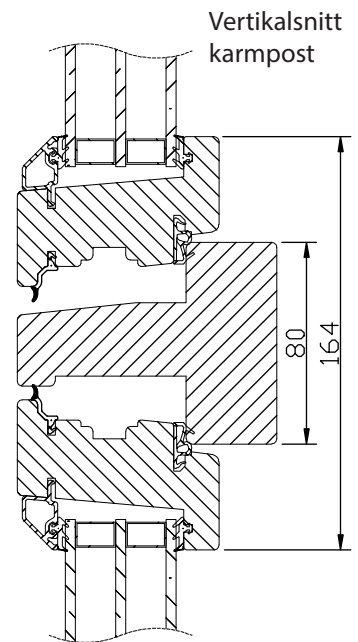

### UTFÖRANDE & BESLAGNING

In- utsida i trä

Lamellimmad enkelbåge med monterad 3-glas isolerruta.

Glidskenebeslaget svänger bågen 60°  
Ingen del av bågen svänger innanför karmen.

Karmförband limmade och spikade/skruvade.

Max glasvikt = 60kg.

\* Fr.o.m. M5 höjd (480mm blir det vridfönster).

Spröjs

Vertikalsnitt

Vertikalsnitt  
bågpost

Horizontalsnitt karm

Vertikalsnitt  
karmpost

Horizontalsnitt karmpost

Vid laserade och udda  
kulörer används en  
träglaslist.

Horizontalsnitt bågpost

Vertikalsnitt

Vertikalsnitt  
bågpost

Horizontalsnitt karm

Vertikalsnitt  
karmpost

Horizontalsnitt karmpost

Vid laserade och udda kulörer används en träglaslist.

Horizontalsnitt bågpost