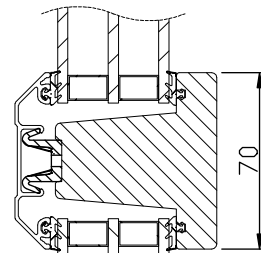

Max glasvikt = 60kg.

\* Fr.o.m. M5 höjd (480mm blir det vridfönster).

Horizontalsnitt bågpost

Horizontalsnitt

Horizontalsnitt karm mittpost

Vertikalsnitt

Spröjs

Vertikalsnitt bågpost

Vertikalsnitt karm tvärvpost

Horizontalsnitt bågpost

Horizontalsnitt karm mittpost

Spröjs

Vertikalsnitt

Vertikalsnitt bågpost

Vertikalsnitt karm tvärpost