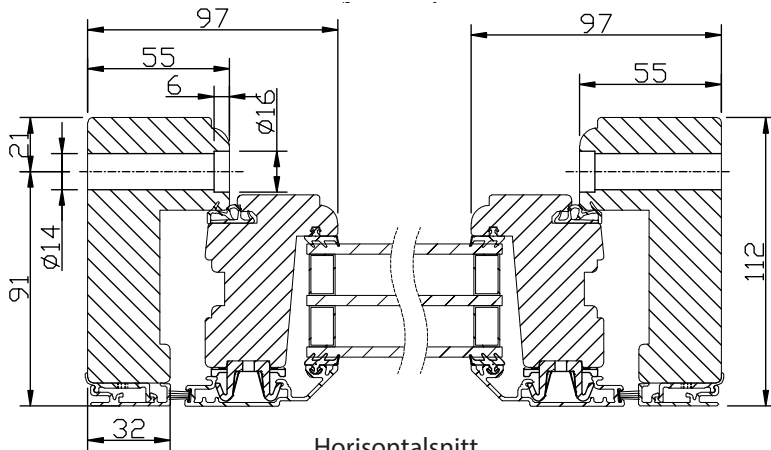

### MONTERING:

Karmsidorna är förborrade för karminfästning.

Täckpluggar medföljer.

Modul BREDD	1-luft <input type="checkbox"/>	2-luft <input type="checkbox"/>
Min	4M	10M
Max	18M	30M

Modul HÖJD	1-luft <input type="checkbox"/>
Min	4M
Max	470mm*

Max glasvikt = 60kg.

\* Fr.o.m. M5 höjd (480mm blir det vridfönster).

Horizontalsnitt bågpost

Horizontalsnitt

Horizontalsnitt karm mittpost

Vertikalsnitt

Spröjs

Vertikalsnitt bågpost