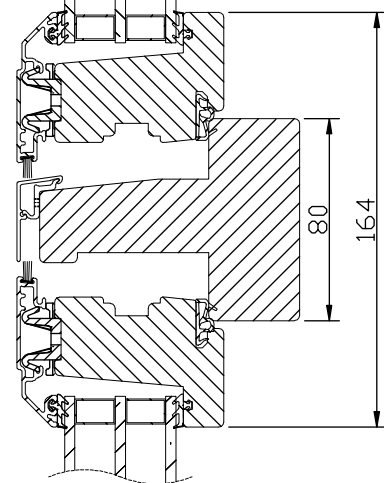

Karmförband limmade och spikade/skruvade.

Bågförband limmade och spikade.

Spårmonterade tätningslister i bågen.

Beklädnaden på karmen och bågens utsida av aluminium monterade med snäppbeslag.

Avstånd luftat mellan trä och aluminiumbeklädnaden.

Max glasvikt = 60kg.

\* Fr.o.m. M5 höjd (480mm blir det vridfönster).

Horizontalsnitt bågpost

Horizontalsnitt

Horizontalsnitt karm mittpost

Vertikalsnitt

Spröjs

Vertikalsnitt bågpost

Vertikalsnitt karm tvärvpost

Horizontalsnitt bågpost

Horizontalsnitt karm mittpost

Spröjs

Vertikalsnitt

Vertikalsnitt bågpost

Vertikalsnitt karm tvärpost