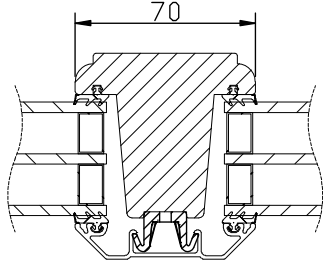

### MONTERING:

Karmsidorna är förborrade för karminfästning.

Täckpluggar medföljer.

Modul BREDD	1-luft <input type="checkbox"/>	2-luft <input type="checkbox"/>
Min	4M	10M
Max	18M	30M

Modul HÖJD	1-luft <input type="checkbox"/>
Min	4M
Max	470mm*

Max glasvikt = 60kg.

\* Fr.o.m. M5 höjd (480mm blir det vridfönster).

Horizontalsnitt bågpost

Horizontalsnitt

Horizontalsnitt karm mittpost

Vertikalsnitt

Spröjs

Vertikalsnitt bågpost