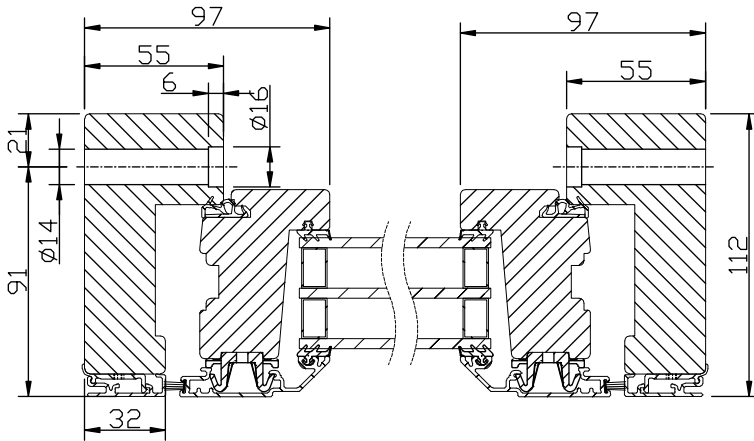

Horizontalsnitt bågpost