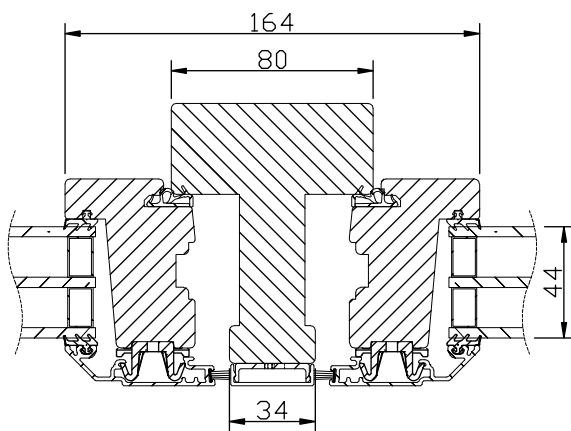

Horizontalsnitt karm mittpost