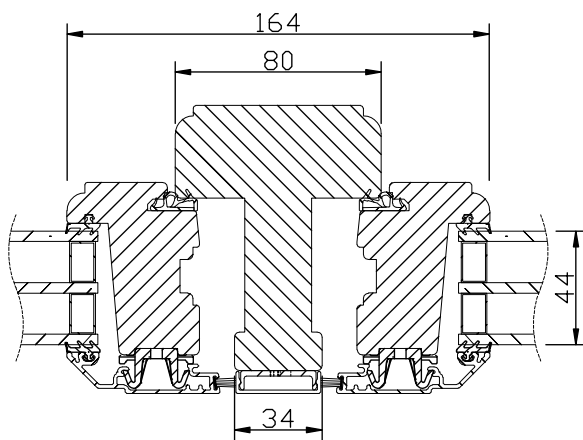

Max glasvikt = 60kg.

\* Fr.o.m. M5 höjd (480mm blir det vridfönster).

Horizontalsnitt bågpost

Horizontalsnitt

Horizontalsnitt karm mittpost

Vertikalsnitt

Spröjs

Vertikalsnitt bågpost