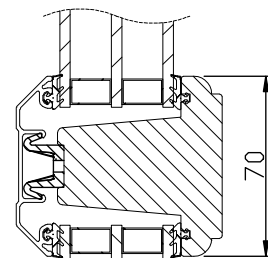

### MONTERING:

Karmsidorna är förborrade för karminfästning.

Täckpluggar medföljer.

Modul BREDD	1-luft <input type="checkbox"/>	2-luft <input type="checkbox"/>
Min	4M	10M
Max	18M	30M

Modul HÖJD	1-luft <input type="checkbox"/>
Min	4M
Max	470mm*

Max glasvikt = 60kg.

\* Fr.o.m. M5 höjd (480mm blir det vridfönster).

Horizontalsnitt bågpost

Horizontalsnitt

Horizontalsnitt karm mittpost

Vertikalsnitt

Spröjs

Vertikalsnitt bågpost