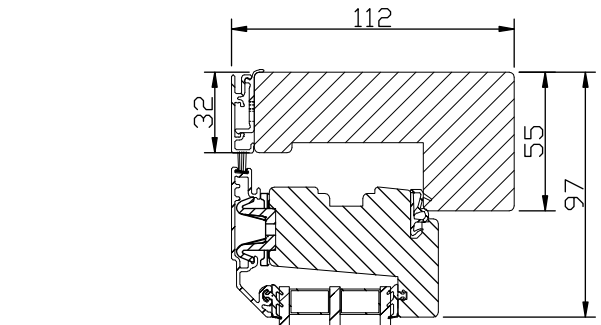

Max glasvikt = 60kg.

\* Fr.o.m. M5 höjd (480mm blir det vridfönster).

Horizontalsnitt bågpost

Horizontalsnitt

Horizontalsnitt karm mittpost

Vertikalsnitt

Spröjs

Vertikalsnitt bågpost

Vertikalsnitt karm tvärvpost

Horizontalsnitt bågpost

Horizontalsnitt karm mittpost

Spröjs

Vertikalsnitt

Vertikalsnitt bågpost

Vertikalsnitt karm tvärpost