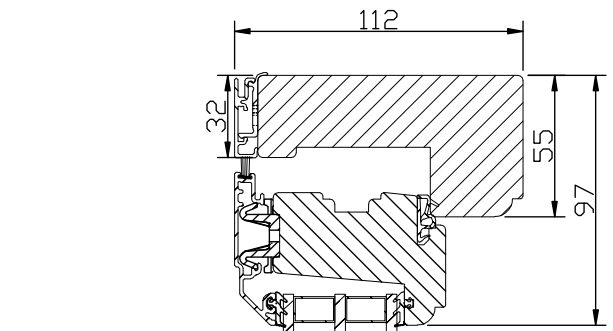

Max glasvikt = 60kg.

\* Fr.o.m. M5 höjd (480mm blir det vridfönster).

Horizontalsnitt bågpost

Horizontalsnitt

Horizontalsnitt karm mittpost

Vertikalsnitt

Spröjs

Vertikalsnitt bågpost