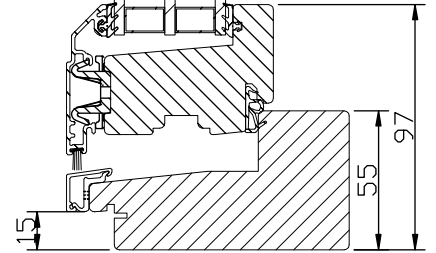

Max glasvikt = 60kg.

\* Fr.o.m. M5 höjd (480mm blir det vridfönster).

Horizontalsnitt bågpost

Horizontalsnitt

Horizontalsnitt karm mittpost

Vertikalsnitt

Spröjs

Vertikalsnitt bågpost

Vertikalsnitt karm tvärvpost

Horizontalsnitt bågpost

Horizontalsnitt karm mittpost

Spröjs

Vertikalsnitt

Vertikalsnitt bågpost

Vertikalsnitt karm tvärpost