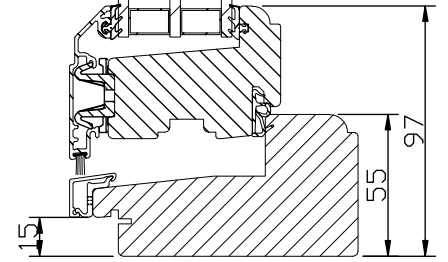

Max glasvikt = 60kg.

\* Fr.o.m. M5 höjd (480mm blir det vridfönster).

Horizontalsnitt bågpost

Horizontalsnitt

Horizontalsnitt karm mittpost

Vertikalsnitt

Spröjs

Vertikalsnitt bågpost