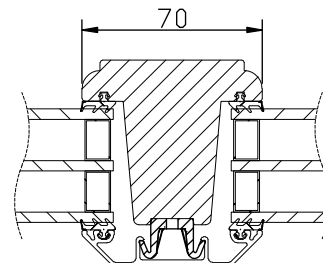

LASERADE

Komponenterna behandlas före ihopsättning med en vattenburen lasyr och en vattenburen lasyrlack på samtliga ytor.

MONTERING:

Karmsidorna är förborrade för karminfästning. Täckpluggar medföljer.

modul BREDD	1-luft	2-luft	3-luft
	<input type="checkbox"/>	<input type="checkbox"/>	<input type="checkbox"/>
min	5M	10M	15M
max	10M	19M	29M

modul HÖJD	1-luft
	<input type="checkbox"/>
min	5M
max	16M

Side Swing Trä/Alu

Utåtgående 3-glas isolerruta.
Rund profil.

Vertikalsnitt

Horizontalsnitt

Vertikalsnitt bågpost

Horizontalsnitt karm mittpost

Horizontalsnitt bågpost

Side Swing Trä/Alu

Utåtgående 3-glas isolerruta.
Rak profil

Spröjs

Vertikalsnitt

Horizontalsnitt

Vertikalsnitt bågpöst

Horizontalsnitt karm mittpost

Horizontalsnitt bågpöst