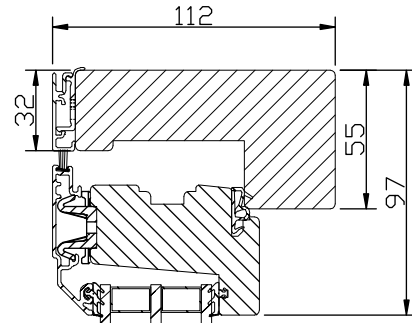

LASERADE

Komponenterna behandlas före ihopsättning med en vattenburen lasyr och en vattenburen lasyrlack på samtliga ytor.

MONTERING:

Karmsidorna är förborrade för karminfästning. Täckpluggar medföljer.

modul BREDD	1-luft	2-luft	3-luft
	<input type="checkbox"/>	<input type="checkbox"/>	<input type="checkbox"/>
min	5M	10M	15M
max	10M	19M	29M

modul HÖJD	1-luft
	<input type="checkbox"/>
min	5M
max	16M

Side Swing Trä/Alu

Utåtgående 3-glas isolerruta.
Rund profil.

Vertikalsnitt

Horizontalsnitt

Vertikalsnitt bågpost

Horizontalsnitt karm mittpost

Horizontalsnitt bågpost

Side Swing Trä/Alu

Utåtgående 3-glas isolerruta.
Rak profil

Spröjs

Vertikalsnitt

Horizontalsnitt

Vertikalsnitt bågpöst

Horizontalsnitt karm mittpost

Horizontalsnitt bågpöst