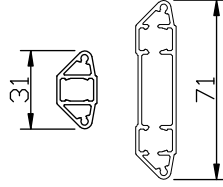

LASERADE

Komponenterna behandlas före ihopsättning med en vattenburen lasyr och en vattenburen lasyrlack på samtliga ytor.

MONTERING:

Karmsidorna är förborrade för karminfästning. Täckpluggar medföljer.

modul BREDD	1-luft	2-luft	3-luft
	<input type="checkbox"/>	<input type="checkbox"/>	<input type="checkbox"/>
min	5M	10M	15M
max	10M	19M	29M

modul HÖJD	1-luft
	<input type="checkbox"/>
min	5M
max	16M

Side Swing Trä/Alu

Utåtgående 3-glas isolerruta.
Rund profil.

Vertikalsnitt

Horizontalsnitt

Vertikalsnitt bågpost

Horizontalsnitt karm mittpost

Horizontalsnitt bågpost

Side Swing Trä/Alu

Utåtgående 3-glas isolerruta.
Rak profil

Spröjs

Vertikalsnitt

Horizontalsnitt

Vertikalsnitt bågpöst

Horizontalsnitt karm mittpost

Horizontalsnitt bågpöst