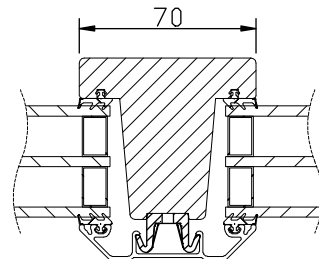

modul HÖJD	1-luft
	<input type="checkbox"/>
min	5M
max	16M

Side Swing Trä/Alu

Utåtgående 3-glas isolerruta.
Rund profil.

Vertikalsnitt

Horizontalsnitt

Vertikalsnitt bågpost

Horizontalsnitt karm mittpost

Horizontalsnitt bågpost

Side Swing Trä/Alu

Utåtgående 3-glas isolerruta.
Rak profil

Spröjs

Vertikalsnitt

Horizontalsnitt

Vertikalsnitt bågpöst

Horizontalsnitt karm mittpost

Horizontalsnitt bågpöst