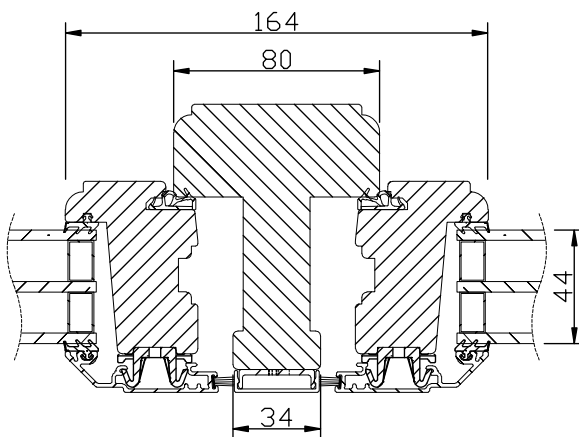

modul HÖJD	1-luft
	<input type="checkbox"/>
min	5M
max	16M

Side Swing Trä/Alu

Utåtgående 3-glas isolerruta.
Rund profil.

Vertikalsnitt

Horizontalsnitt

Vertikalsnitt bågpost

Horizontalsnitt karm mittpost

Horizontalsnitt bågpost

Side Swing Trä/Alu

Utåtgående 3-glas isolerruta.
Rak profil

Spröjs

Vertikalsnitt

Horizontalsnitt

Vertikalsnitt bågpöst

Horizontalsnitt karm mittpost

Horizontalsnitt bågpöst