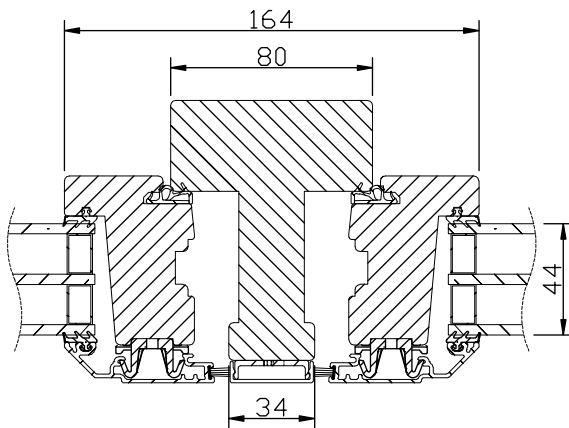

modul HÖJD	1-luft
	<input type="checkbox"/>
min	5M
max	16M

Side Swing Trä/Alu

Utåtgående 3-glas isolerruta.
Rund profil.

Vertikalsnitt

Horizontalsnitt

Vertikalsnitt bågpost

Horizontalsnitt karm mittpost

Horizontalsnitt bågpost

Side Swing Trä/Alu

Utåtgående 3-glas isolerruta.
Rak profil

Spröjs

Vertikalsnitt

Horizontalsnitt

Vertikalsnitt bågpöst

Horizontalsnitt karm mittpost

Horizontalsnitt bågpöst