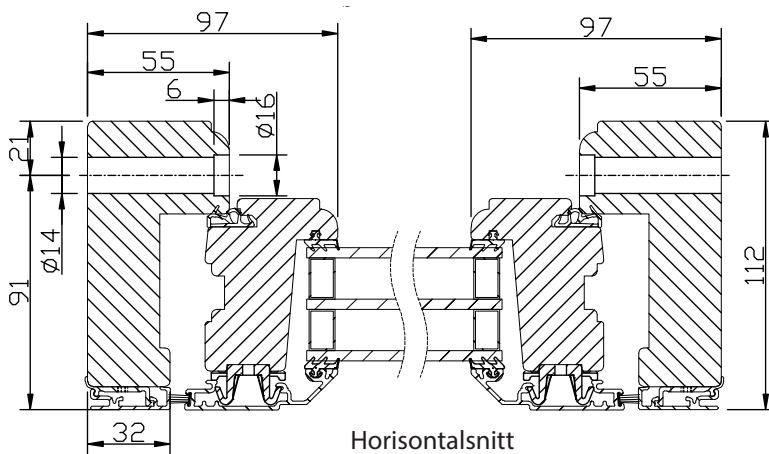

modul HÖJD	1-luft
	<input type="checkbox"/>
min	5M
max	16M

Side Swing Trä/Alu

Utåtgående 3-glas isolerruta.
Rund profil.

Vertikalsnitt

Horizontalsnitt

Vertikalsnitt bågpost

Horizontalsnitt karm mittpost

Horizontalsnitt bågpost

Side Swing Trä/Alu

Utåtgående 3-glas isolerruta.
Rak profil

Spröjs

Vertikalsnitt

Horizontalsnitt

Vertikalsnitt bågpöst

Horizontalsnitt karm mittpost

Horizontalsnitt bågpöst