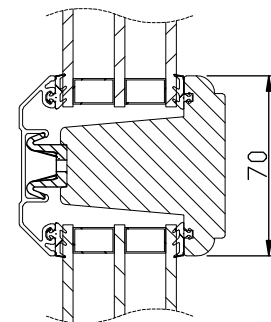

LASERADE

Komponenterna behandlas före ihopsättning med en vattenburen lasyr och en vattenburen lasyrlack på samtliga ytor.

MONTERING:

Karmsidorna är förborrade för karminfästning. Täckpluggar medföljer.

modul BREDD	1-luft	2-luft	3-luft
	<input type="checkbox"/>	<input type="checkbox"/>	<input type="checkbox"/>
min	5M	10M	15M
max	10M	19M	29M

modul HÖJD	1-luft
	<input type="checkbox"/>
min	5M
max	16M

Side Swing Trä/Alu

Utåtgående 3-glas isolerruta.
Rund profil.

Vertikalsnitt

Horizontalsnitt

Vertikalsnitt bågpost

Horizontalsnitt karm mittpost

Horizontalsnitt bågpost

Side Swing Trä/Alu

Utåtgående 3-glas isolerruta.
Rak profil

Spröjs

Vertikalsnitt

Horizontalsnitt

Vertikalsnitt bågpöst

Horizontalsnitt karm mittpost

Horizontalsnitt bågpöst