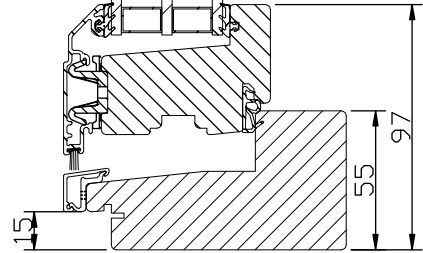

LASERADE

Komponenterna behandlas före ihopsättning med en vattenburen lasyr och en vattenburen lasyrlack på samtliga ytor.

MONTERING:

Karmsidorna är förborrade för karminfästning. Täckpluggar medföljer.

modul BREDD	1-luft	2-luft	3-luft
	<input type="checkbox"/>	<input type="checkbox"/>	<input type="checkbox"/>
min	5M	10M	15M
max	10M	19M	29M

modul HÖJD	1-luft
	<input type="checkbox"/>
min	5M
max	16M

Side Swing Trä/Alu

Utåtgående 3-glas isolerruta.
Rund profil.

Vertikalsnitt

Horizontalsnitt

Vertikalsnitt bågpost

Horizontalsnitt karm mittpost

Horizontalsnitt bågpost

Side Swing Trä/Alu

Utåtgående 3-glas isolerruta.
Rak profil

Spröjs

Vertikalsnitt

Horizontalsnitt

Vertikalsnitt bågpöst

Horizontalsnitt karm mittpost

Horizontalsnitt bågpöst