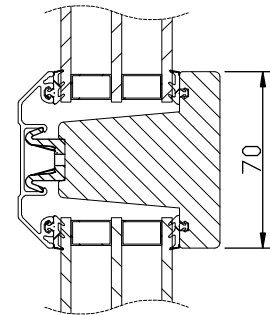

modul HÖJD	1-luft
	<input type="checkbox"/>
min	5M
max	16M

Side Swing Trä/Alu

Utåtgående 3-glas isolerruta.
Rund profil.

Vertikalsnitt

Horizontalsnitt

Vertikalsnitt bågpost

Horizontalsnitt karm mittpost

Horizontalsnitt bågpost

Side Swing Trä/Alu

Utåtgående 3-glas isolerruta.
Rak profil

Spröjs

Vertikalsnitt

Horizontalsnitt

Vertikalsnitt bågpöst

Horizontalsnitt karm mittpost

Horizontalsnitt bågpöst