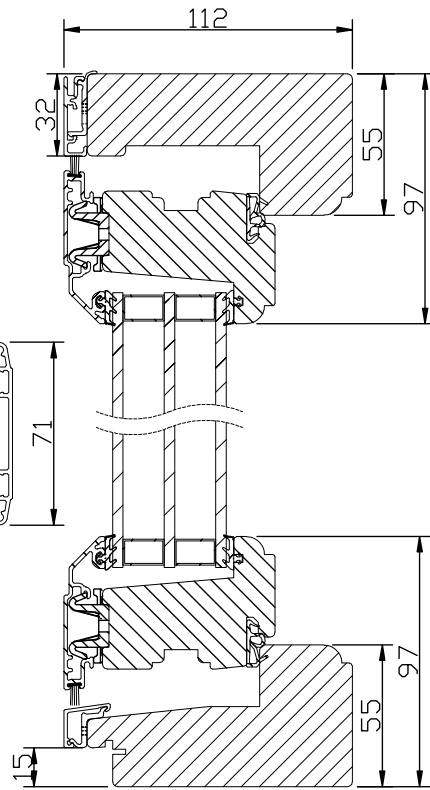

LASERADE

Komponenterna behandlas före ihopsättning med en vattenburen lasyr och en vattenburen lasyrlack på samtliga ytor.

MONTERING:

Karmsidorna är förborrade för karminfästning. Täckpluggar medföljer.

modul BREDD	1-luft	2-luft	3-luft
	<input type="checkbox"/>	<input type="checkbox"/>	<input type="checkbox"/>
min	5M	10M	15M
max	10M	19M	29M

modul HÖJD	1-luft
	<input type="checkbox"/>
min	5M
max	16M

Side Swing Trä/Alu

Utåtgående 3-glas isolerruta.
Rund profil.

Vertikalsnitt

Horizontalsnitt

Vertikalsnitt bågpost

Horizontalsnitt karm mittpost

Horizontalsnitt bågpost

Side Swing Trä/Alu

Utåtgående 3-glas isolerruta.
Rak profil

Spröjs

Vertikalsnitt

Horizontalsnitt

Vertikalsnitt bågpöst

Horizontalsnitt karm mittpost

Horizontalsnitt bågpöst