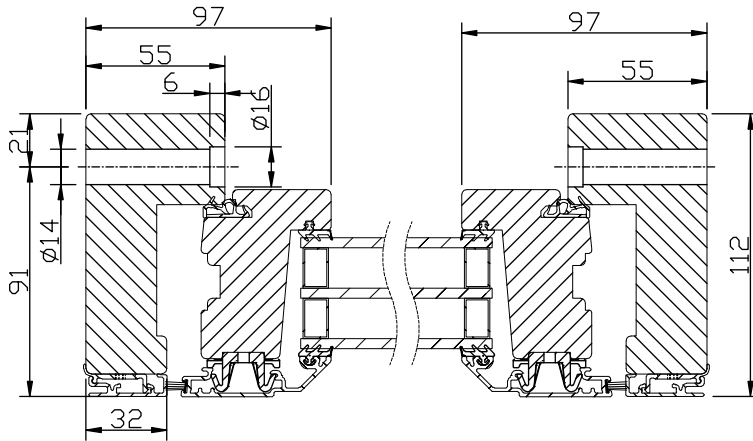

modul HÖJD	1-luft
	<input type="checkbox"/>
min	5M
max	16M

Side Swing Trä/Alu

Utåtgående 3-glas isolerruta.
Rund profil.

Vertikalsnitt

Horizontalsnitt

Vertikalsnitt bågpost

Horizontalsnitt karm mittpost

Horizontalsnitt bågpost

Side Swing Trä/Alu

Utåtgående 3-glas isolerruta.
Rak profil

Spröjs

Vertikalsnitt

Horizontalsnitt

Vertikalsnitt bågpöst

Horizontalsnitt karm mittpost

Horizontalsnitt bågpöst