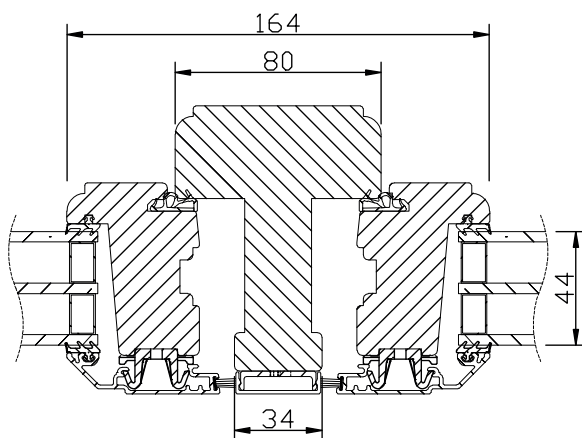

Horizontalsnitt karm mittpost