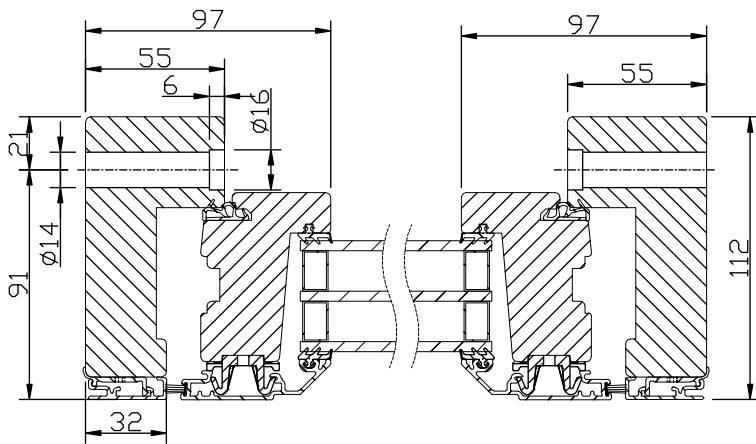

Max glasvikt=60kg.

Större fönster (brytpunkt 2,5m² kym/luft) glasas med 2-glas isolerruta U-värde 1,4.

*) t.o.m. bredd 14M. Bredd 15M -> max höjd 16M.

Horizontalsnitt bågpost

Spröjs

Vertikalsnitt

Horizontalsnitt

Vertikalsnitt bågpost

Horizontalsnitt karm mittpost

Vertikalsnitt karm tvärpost

Horizontalsnitt bågpost

Horizontalsnitt

Horizontalsnitt karm mittpost

Spröjs

Vertikalsnitt