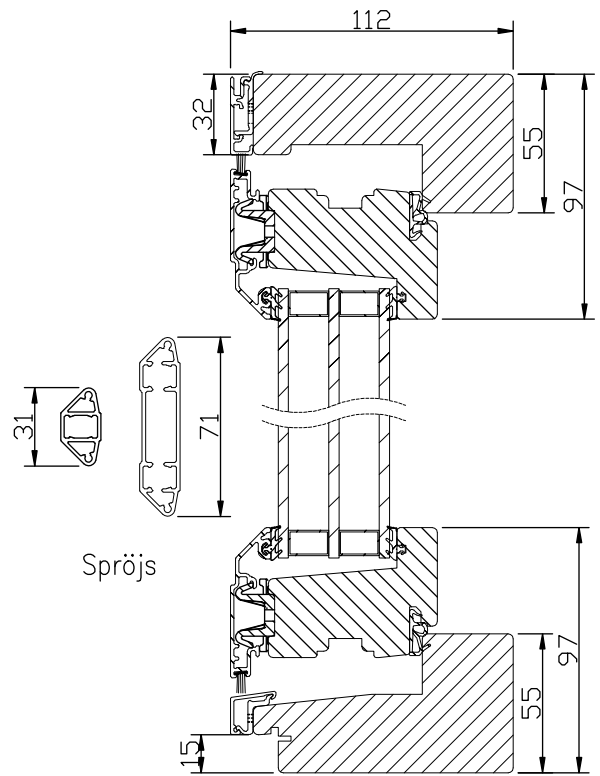

Max glasvikt=60kg.

Större fönster (brytpunkt 2,5m² kym/luft) glasas med 2-glas isolerruta U-värde 1,4.

*) t.o.m. bredd 14M. Bredd 15M -> max höjd 16M.

Horizontalsnitt bågpost

Spröjs

Vertikalsnitt

Horizontalsnitt

Vertikalsnitt bågpost

Horizontalsnitt karm mittpost

Vertikalsnitt karm tvärpost

Horizontalsnitt bågpost

Horizontalsnitt

Horizontalsnitt karm mittpost

Spröjs

Vertikalsnitt

Vertikalsnitt bågpost

Vertikalsnitt karm tvärpost