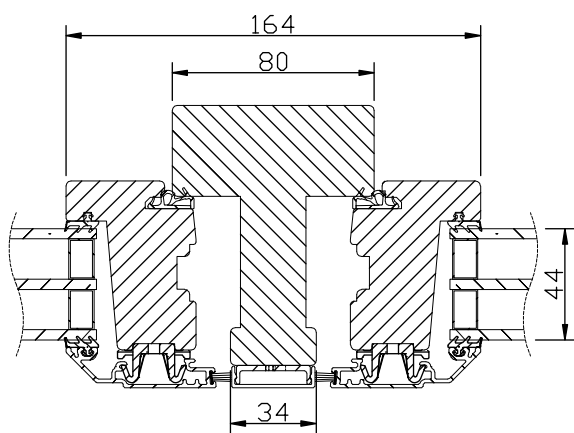

Max glasvikt=60kg.

Större fönster (brytpunkt 2,5m² kym/luft) glasas med 2-glas isolerruta U-värde 1,4.

*) t.o.m. bredd 14M. Bredd 15M -> max höjd 16M.

Horizontalsnitt bågpost

Spröjs

Vertikalsnitt

Horizontalsnitt

Vertikalsnitt bågpost

Horizontalsnitt karm mittpost

Vertikalsnitt karm tvärpost

Horizontalsnitt bågpost

Horizontalsnitt

Horizontalsnitt karm mittpost

Spröjs

Vertikalsnitt