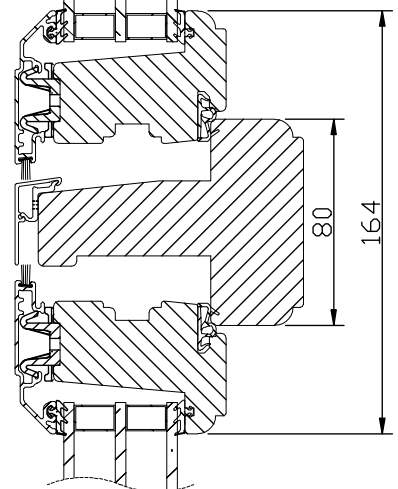

Vertikalsnitt karm tvärpost