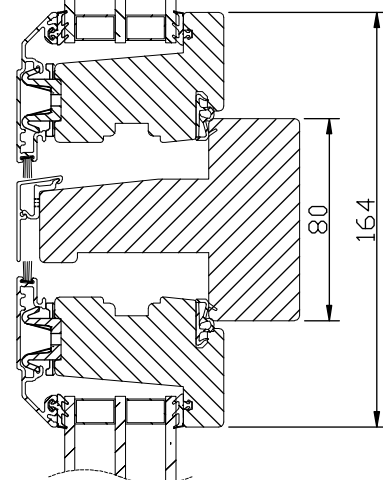

Max glasvikt=60kg.

Större fönster (brytpunkt 2,5m² kym/luft) glasas med 2-glas isolerruta U-värde 1,4.

*) t.o.m. bredd 14M. Bredd 15M -> max höjd 16M.

Horizontalsnitt bågpost

Spröjs

Vertikalsnitt

Horizontalsnitt

Vertikalsnitt bågpost

Horizontalsnitt karm mittpost

Vertikalsnitt karm tvärpost

Horizontalsnitt bågpost

Horizontalsnitt

Horizontalsnitt karm mittpost

Spröjs

Vertikalsnitt

Vertikalsnitt bågpost

Vertikalsnitt karm tvärpost