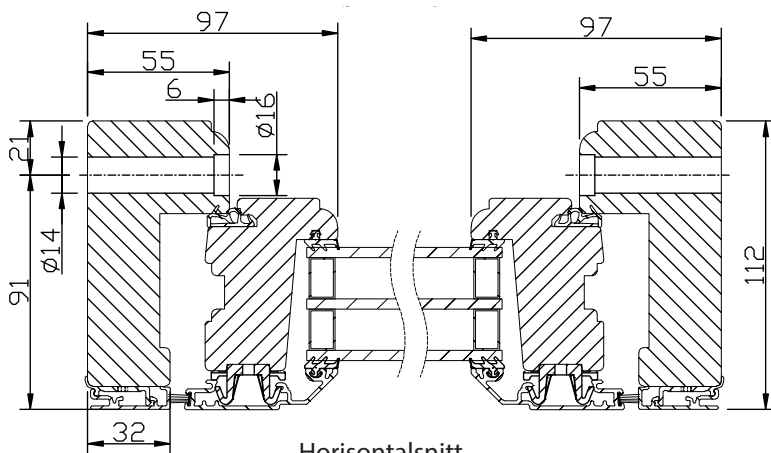

modul HÖJD	1-luft <input type="checkbox"/>	2-luft <input type="checkbox"/>	3-luft <input type="checkbox"/>
	<input type="checkbox"/>	<input type="checkbox"/>	<input type="checkbox"/>
min	5M	10M	15M
max	17M*	27M	27M

Max glasvikt=60kg.

Större fönster (brytpunkt 2,5m² kym/luft) glasas med 2-glas isolerruta U-värde 1,4.

*) t.o.m. bredd 14M. Bredd 15M -> max höjd 16M.

Horizontalsnitt bågpost

Spröjs

Vertikalsnitt

Horizontalsnitt