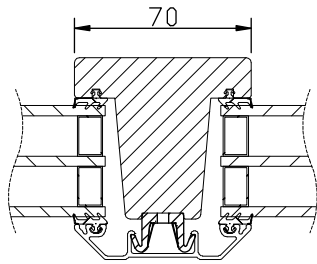

modul HÖJD	1-luft <input type="checkbox"/>	2-luft <input type="checkbox"/>	3-luft <input type="checkbox"/>
	<input type="checkbox"/>	<input type="checkbox"/>	<input type="checkbox"/>
min	5M	10M	15M
max	17M*	27M	27M

Max glasvikt=60kg.

Större fönster (brytpunkt 2,5m² kym/luft) glasas med 2-glas isolerruta U-värde 1,4.

*) t.o.m. bredd 14M. Bredd 15M -> max höjd 16M.

Horizontalsnitt bågpost

Spröjs

Vertikalsnitt

Horizontalsnitt

Vertikalsnitt bågpost

Horizontalsnitt karm mittpost

Vertikalsnitt karm tvärpost

Horizontalsnitt bågpost

Horizontalsnitt

Horizontalsnitt karm mittpost

Spröjs

Vertikalsnitt