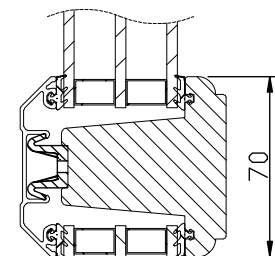

Vertikalsnitt bågpost