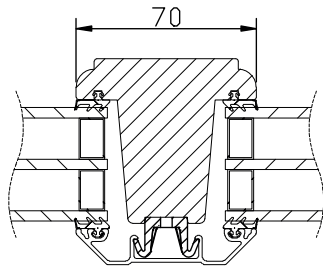

Horizontalsnitt bågpost