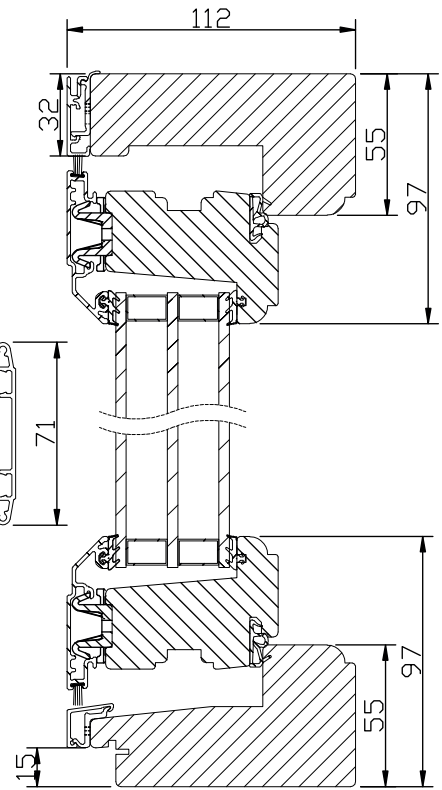

modul HÖJD	1-luft <input type="checkbox"/>	2-luft <input type="checkbox"/>	3-luft <input type="checkbox"/>
	<input type="checkbox"/>	<input type="checkbox"/>	<input type="checkbox"/>
min	5M	10M	15M
max	17M*	27M	27M

Max glasvikt=60kg.

Större fönster (brytpunkt 2,5m² kym/luft) glasas med 2-glas isolerruta U-värde 1,4.

*) t.o.m. bredd 14M. Bredd 15M -> max höjd 16M.

Horizontalsnitt bågpost

Spröjs

Vertikalsnitt

Horizontalsnitt

Vertikalsnitt bågpost

Horizontalsnitt karm mittpost

Vertikalsnitt karm tvärpost

Horizontalsnitt bågpost

Horizontalsnitt

Horizontalsnitt karm mittpost

Spröjs

Vertikalsnitt