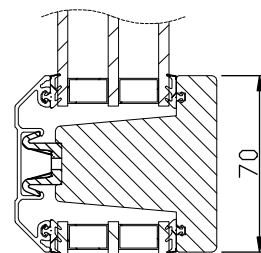

Vertikalsnitt bågpost