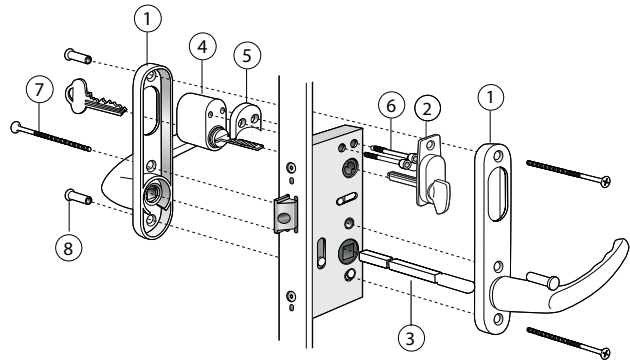

FD Cylinder insida, täckbricka utsida		
Posnr	Antal	Benämning
1	2	Handtag rak med långskylt och ovalt hål
2	1	Täcklock
3	1	Lössprint 150 mm
4	1	Cylinder ex. ASSA D1207 *
5	2	Cylinderdistans 10 mm
6	1	Skyddsbricka FIX 5167
7	1	Envägsskruv M5x45 mm
8	3	Skruv M5x90 mm
9	3	Skruvmottagare M5x20mm

* OBS! medföljer ej

Låsdetaljer

Vredsprinten kapas till
längd 42mm

FD Spärrvred insida, cylinder utsida		
Antal	Antal	Benämning
1	2	Handtag rak med långskylt ovalt hål
2	1	Invändigt vred sprint kapas till 42 mm
3	1	Lössprint 150 mm
4	1	Cylinder ex. ASSA 1207 *
5	1	Cylinderdistans 10 mm
6	2	Envägsskruv M5x45 mm
7	3	Skruv M5x90 mm
8	3	Skruvmottagare M5x20 mm

* OBS! medföljer ej

FD Cylinder insida, cylinder utsida		
Antal	Antal	Benämning
1	1	Handtag rak med långskylt ovalt hål
2	1	Handtag rak med långskylt rokokohål
3	1	Lössprint 150 mm
4	1	Cylinderpar ex. ASSA D1208*
5	3	Cylinderdistans 10 mm
6	2	Envägsskruv M5x75 mm
7	3	Skruv M5x90 mm
8	3	Skruvmottagare M5x20 mm