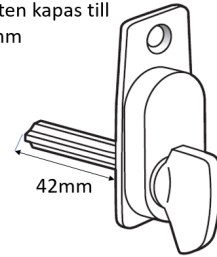

Låsdetaljer Fönsterdörrar

Utåtgående 3-glas fönsterdörrar med trä utsida.

FD Standard. Spärrvred insida, täckbricka utsida		
Posnr	Antal	Benämning
1	2	Handtag rak med långskylt och ovalt hål
2	1	Invändigt vred 45 mm
3	1	Lössprint 150 mm
4	1	Täcklock
5	3	Skruvmottagare M5x20mm
6	3	Skruv M5x90mm

FD Cylinder insida, täckbricka utsida		
Posnr	Antal	Benämning
1	2	Handtag rak med långskylt och ovalt hål
2	1	Täcklock
3	1	Lössprint 150 mm
4	1	Cylinder ex. ASSA D1207 *
5	2	Cylinderdistans 10 mm
6	1	Skyddsbricka FIX 5167
7	1	Envägsskruv M5x45 mm
8	3	Skruv M5x90 mm
9	3	Skruvmottagare M5x20mm

* OBS! medföljer ej

Låsdetaljer

Vredsprinten kapas till
längd 42mm

FD Spärrvred insida, cylinder utsida		
Antal	Antal	Benämning
1	2	Handtag rak med långskylt ovalt hål
2	1	Invändigt vred sprint kapas till 42 mm
3	1	Lössprint 150 mm
4	1	Cylinder ex. ASSA 1207 *
5	1	Cylinderdistans 10 mm
6	2	Envägsskruv M5x45 mm
7	3	Skruv M5x90 mm
8	3	Skruvmottagare M5x20 mm

* OBS! medföljer ej

FD Cylinder insida, cylinder utsida		
Antal	Antal	Benämning
1	1	Handtag rak med långskylt ovalt hål
2	1	Handtag rak med långskylt rokokohål
3	1	Lössprint 150 mm
4	1	Cylinderpar ex. ASSA D1208*
5	3	Cylinderdistans 10 mm
6	2	Envägsskruv M5x75 mm
7	3	Skruv M5x90 mm
8	3	Skruvmottagare M5x20 mm