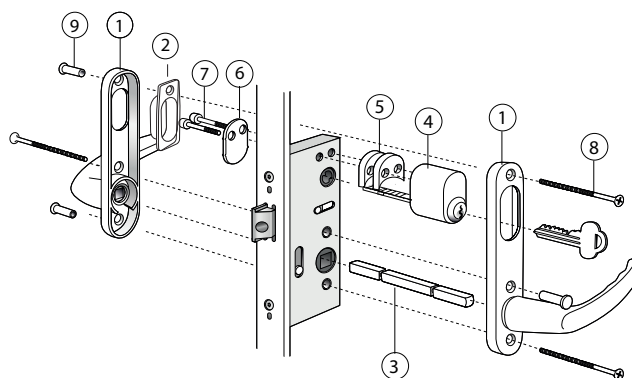

Låsdetaljer Fönsterdörrar

Utåtgående 3-glas fönsterdörrar med trä utsida.

FD Standard. Spärrvred insida, täckbricka utsida		
Posnr	Antal	Benämning
1	2	Handtag rak med långskylt och ovalt hål
2	1	Invändigt vred 45 mm
3	1	Lössprint 150 mm
4	1	Täcklock
5	3	Skruvmottagare M5x20mm
6	3	Skruv M5x90mm

FD Cylinder insida, täckbricka utsida		
Posnr	Antal	Benämning
1	2	Handtag rak med långskylt och ovalt hål
2	1	Täcklock
3	1	Lössprint 150 mm
4	1	Cylinder ex. ASSA D1207 *
5	2	Cylinderdistans 10 mm
6	1	Skyddsbricka FIX 5167
7	1	Envägsskruv M5x45 mm
8	3	Skruv M5x90 mm
9	3	Skruvmottagare M5x20mm

* OBS! medföljer ej

Låsdetaljer

Vredsprinten kapas till
längd 42mm

FD Spärrvred insida, cylinder utsida		
Antal	Antal	Benämning
1	2	Handtag rak med långskylt ovalt hål
2	1	Invändigt vred sprint kapas till 42 mm
3	1	Lössprint 150 mm
4	1	Cylinder ex. ASSA 1207 *
5	1	Cylinderdistans 10 mm
6	2	Envägsskruv M5x45 mm
7	3	Skruv M5x90 mm
8	3	Skruvmottagare M5x20 mm

* OBS! medföljer ej

FD Cylinder insida, cylinder utsida		
Antal	Antal	Benämning
1	1	Handtag rak med långskylt ovalt hål
2	1	Handtag rak med långskylt rokokohål
3	1	Lössprint 150 mm
4	1	Cylinderpar ex. ASSA D1208*
5	3	Cylinderdistans 10 mm
6	2	Envägsskruv M5x75 mm
7	3	Skruv M5x90 mm
8	3	Skruvmottagare M5x20 mm