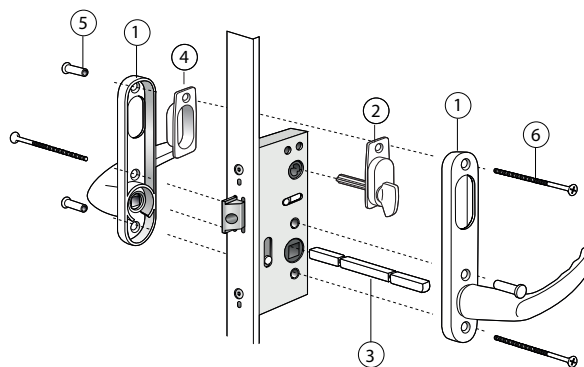

Låsdetaljer Fönsterdörrar

Utåtgående 3-glas fönsterdörrar med trä utsida.

FD Standard. Spärrvred insida, täckbricka utsida		
Posnr	Antal	Benämning
1	2	Handtag rak med långskylt och ovalt hål
2	1	Invändigt vred 45 mm
3	1	Lössprint 150 mm
4	1	Täcklock
5	3	Skruvmottagare M5x20mm
6	3	Skruv M5x90mm

FD Cylinder insida, täckbricka utsida		
Posnr	Antal	Benämning
1	2	Handtag rak med långskylt och ovalt hål
2	1	Täcklock
3	1	Lössprint 150 mm
4	1	Cylinder ex. ASSA D1207 *
5	2	Cylinderdistans 10 mm
6	1	Skyddsbricka FIX 5167
7	1	Envägsskruv M5x45 mm
8	3	Skruv M5x90 mm
9	3	Skruvmottagare M5x20mm

* OBS! medföljer ej

Låsdetaljer

Vredsprinten kapas till
längd 42mm

FD Spärrvred insida, cylinder utsida		
Antal	Antal	Benämning
1	2	Handtag rak med långskylt ovalt hål
2	1	Invändigt vred sprint kapas till 42 mm
3	1	Lössprint 150 mm
4	1	Cylinder ex. ASSA 1207 *
5	1	Cylinderdistans 10 mm
6	2	Envägsskruv M5x45 mm
7	3	Skruv M5x90 mm
8	3	Skruvmottagare M5x20 mm

* OBS! medföljer ej

FD Cylinder insida, cylinder utsida		
Antal	Antal	Benämning
1	1	Handtag rak med långskylt ovalt hål
2	1	Handtag rak med långskylt rokokohål
3	1	Lössprint 150 mm
4	1	Cylinderpar ex. ASSA D1208*
5	3	Cylinderdistans 10 mm
6	2	Envägsskruv M5x75 mm
7	3	Skruv M5x90 mm
8	3	Skruvmottagare M5x20 mm