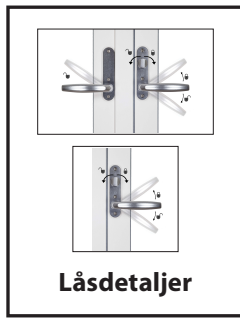

Låsdetaljer Fönsterdörrar

Utåtgående 3-glas fönsterdörrar med trä utsida.

FD Standard. Spärrvred insida, täckbricka utsida		
Posnr	Antal	Benämning
1	2	Handtag rak med långskylt och ovalt hål
2	1	Invändigt vred 45 mm
3	1	Lössprint 150 mm
4	1	Täcklock
5	3	Skruvmottagare M5x20mm
6	3	Skruv M5x90mm

FD Cylinder insida, täckbricka utsida		
Posnr	Antal	Benämning
1	2	Handtag rak med långskylt och ovalt hål
2	1	Täcklock
3	1	Lössprint 150 mm
4	1	Cylinder ex. ASSA D1207 *
5	2	Cylinderdistans 10 mm
6	1	Skyddsbricka FIX 5167
7	1	Envägsskruv M5x45 mm
8	3	Skruv M5x90 mm
9	3	Skruvmottagare M5x20mm

* OBS! medföljer ej

Låsdetaljer

Vredsprinten kapas till
längd 42mm

FD Spärrvred insida, cylinder utsida		
Antal	Antal	Benämning
1	2	Handtag rak med långskylt ovalt hål
2	1	Invändigt vred sprint kapas till 42 mm
3	1	Lössprint 150 mm
4	1	Cylinder ex. ASSA 1207 *
5	1	Cylinderdistans 10 mm
6	2	Envägsskruv M5x45 mm
7	3	Skruv M5x90 mm
8	3	Skruvmottagare M5x20 mm

* OBS! medföljer ej

FD Cylinder insida, cylinder utsida		
Antal	Antal	Benämning
1	1	Handtag rak med långskylt ovalt hål
2	1	Handtag rak med långskylt rokokohål
3	1	Lössprint 150 mm
4	1	Cylinderpar ex. ASSA D1208*
5	3	Cylinderdistans 10 mm
6	2	Envägsskruv M5x75 mm
7	3	Skruv M5x90 mm
8	3	Skruvmottagare M5x20 mm