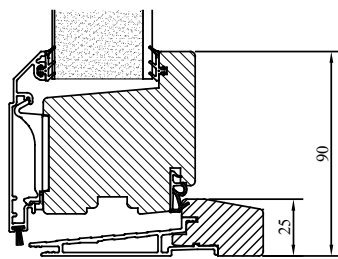

Lamellimmad enkelbåge med monterad 3-glas isolerruta.

Karmförband limmade och spikade/skruvade.

Bågförband limmade och spikade.

Spårmonterade tätningslister i bågen.

Bröstningsdelen är isolerad och har på utsidan aluminiumbeklädnad. Mot rumssidan oljehärdad board. Laserade dörrar har plywoodfyllning.

Alt. tillval med Handikapptröskel

Vertikalsnitt

Horizontalsnitt

Horizontalsnitt
Pardörr

Placering av förankringsskruvarna genom de två översta gångjärnen

Alt. tillval med Handikapptröskel

Horizontalsnitt
Pardörr