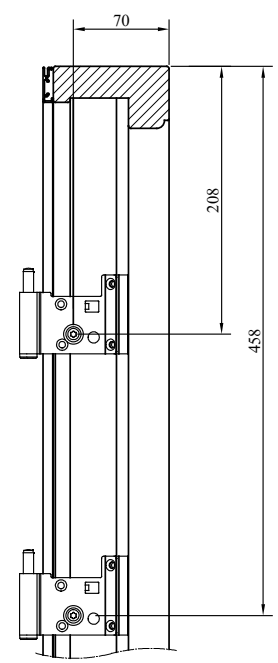

Placering av förankringsskruvarna genom de två översta gångjärnen