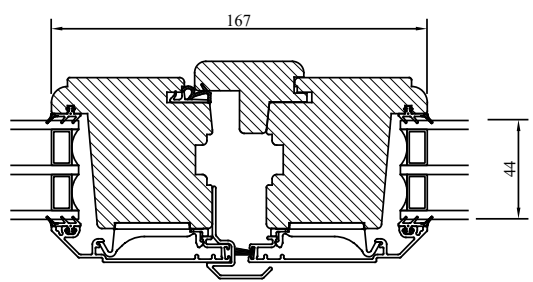

Horizontalsnitt

Horizontalsnitt
Pardörr