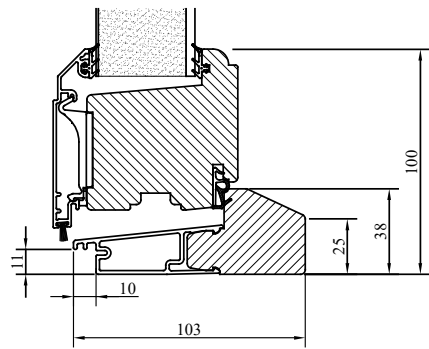

Vertikalsnitt