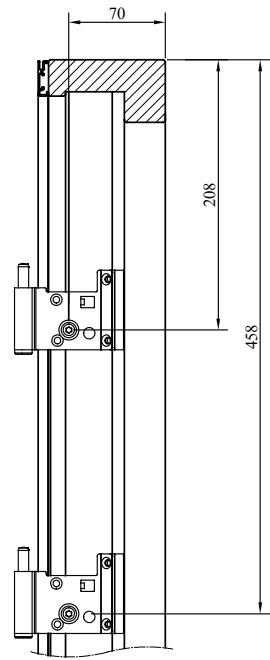

Lamellimmad enkelbåge med monterad 3-glas isolerruta.

Karmförband limmade och spikade/skruvade.

Bågförband limmade och spikade.

Spårmonterade tätningslister i bågen.

Bröstningsdelen är isolerad och har på utsidan aluminiumbeklädnad. Mot rumssidan oljehärdad board. Laserade dörrar har plywoodfyllning.

Modul HÖJD	Enkel-/Pardörr
Min	18M
Max	25M

GLASNING:

Glasad med 3-glas isolerruta T4-16.

Energiglas som standard. U-värde 1,2-0,95. Rw 30-42.

Monterad enligt MTK-system 3, förstärkt.

Placering av förankringsskruvarna genom de två översta gångjärnen

Alt. tillval med Handikapptröskel

Vertikalsnitt

Horizontalsnitt

Horizontalsnitt
Pardörr

Placering av förankringsskruvarna genom de två översta gångjärnen

Alt. tillval med Handikapptröskel

Horizontalsnitt
Pardörr