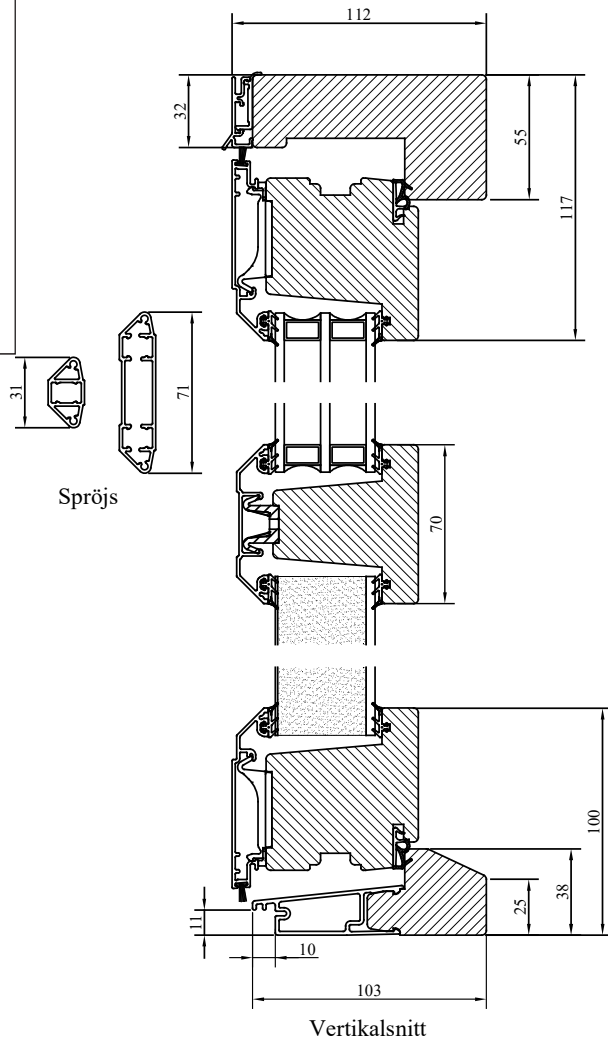

Lamellimmad enkelbåge med monterad 3-glas isolerruta.

Karmförband limmade och spikade/skruvade.

Bågförband limmade och spikade.

Spårmonterade tätningslister i bågen.

Bröstningsdelen är isolerad och har på utsidan aluminiumbeklädnad. Mot rumssidan oljehärdad board. Laserade dörrar har plywoodfyllning.

Alt. tillval med Handikapptröskel

Vertikalsnitt

Horizontalsnitt

Horizontalsnitt
Pardörr

Placering av förankringsskruvarna genom de två översta gångjärnen

Alt. tillval med Handikapptröskel

Horizontalsnitt
Pardörr