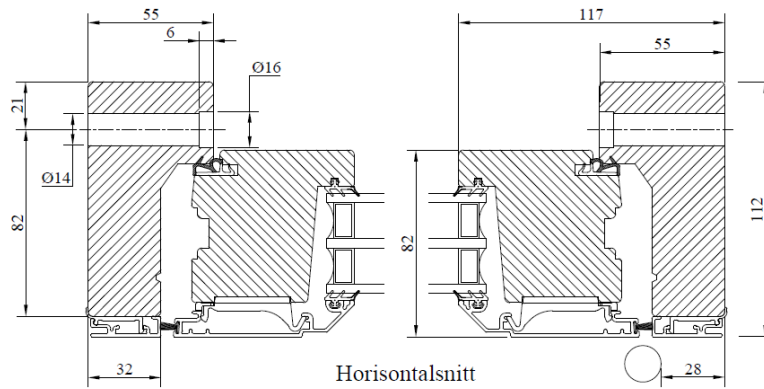

Lamellimmad enkelbåge med monterad 3-glas isolerruta.

Karmförband limmade och spikade/skruvade.

Bågförband limmade och spikade.

Spårmonterade tätningslister i bågen.

Bröstningsdelen är isolerad och har på utsidan aluminiumbeklädnad. Mot rumssidan oljehärdad board. Laserade dörrar har plywoodfyllning.

Alt. tillval med Handikapptröskel

Vertikalsnitt

Horizontalsnitt

Horizontalsnitt
Pardörr

Placering av förankringsskruvarna genom de två översta gångjärnen

Alt. tillval med Handikapptröskel

Horizontalsnitt
Pardörr