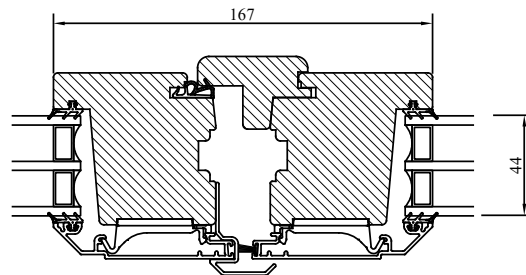

Lamellimmad enkelbåge med monterad 3-glas isolerruta.

Karmförband limmade och spikade/skruvade.

Bågförband limmade och spikade.

Spårmonterade tätningslister i bågen.

Bröstningsdelen är isolerad och har på utsidan aluminiumbeklädnad. Mot rumssidan oljehärdad board. Laserade dörrar har plywoodfyllning.

Alt. tillval med Handikapptröskel

Vertikalsnitt

Horizontalsnitt

Horizontalsnitt
Pardörr

Placering av förankringsskruvarna genom de två översta gångjärnen

Alt. tillval med Handikapptröskel

Horizontalsnitt
Pardörr