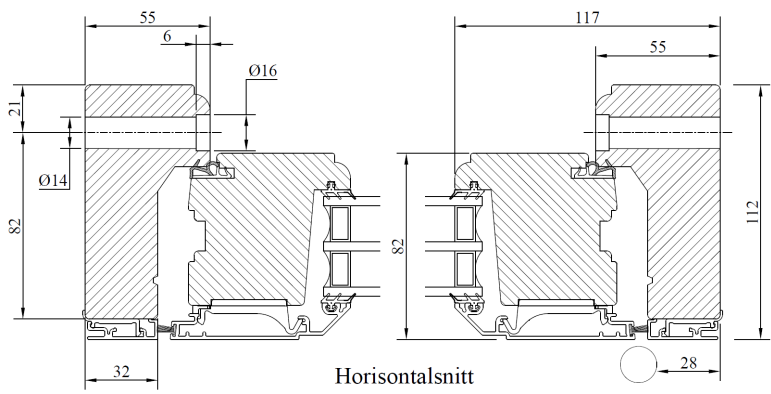

Vertikalsnitt