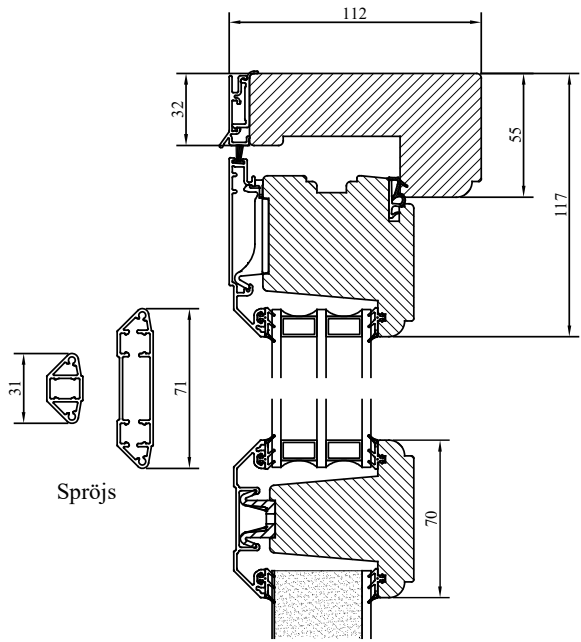

Placering av förankringsskruvarna genom de två översta gångjärnen