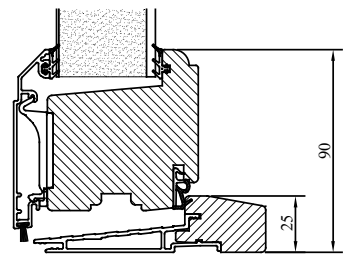

Lamellimmad enkelbåge med monterad 3-glas isolerruta.

Karmförband limmade och spikade/skruvade.

Bågförband limmade och spikade.

Spårmonterade tätningslister i bågen.

Bröstningsdelen är isolerad och har på utsidan aluminiumbeklädnad. Mot rumssidan oljehärdad board. Laserade dörrar har plywoodfyllning.

Modul HÖJD	Enkel-/Pardörr
Min	18M
Max	25M

GLASNING:

Glasad med 3-glas isolerruta T4-16.

Energiglas som standard. U-värde 1,2-0,95. Rw 30-42.

Monterad enligt MTK-system 3, förstärkt.

Placering av förankringsskruvarna genom de två översta gångjärnen