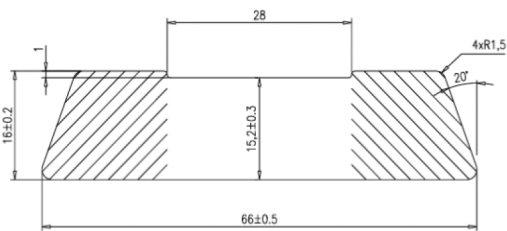

1, Invändig fast spröjs trä, 28x14
Används även till wienerspröjs

2, Utvändig lösspröjs PVC, 28x16
Används vid val av vit standard kulör.
Vid annan kulör används nr 3
Används även till wienerspröjs

3, Utvändig lösspröjs trä, 28x16
Används vid val av annan kulör än standard vit.
Används även till wienerspröjs

4, Utvändig löstagbar post DPS, PVC 66x16
vid val av fast post används utvändig spröjs nr 2 eller nr 3

5, Utvändig lösspröjs PVC 29,8x16
Används i kombination med löstagbar post DPS nr 4