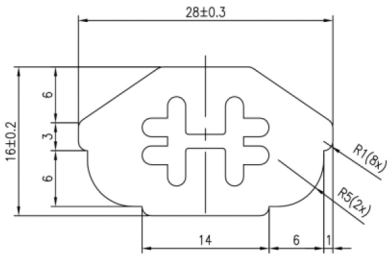

1, Invändig fast spröjs trä, 28x14
Används även till wienerspröjs

2, Utvändig lösspröjs PVC, 28x16
Används vid val av vit standard kulör.
Vid annan kulör används nr 3
Används även till wienerspröjs

3, Utvändig lösspröjs trä, 28x16
Används vid val av annan kulör än standard vit.
Används även till wienerspröjs

4, Utvändig löstagbar post DPS, PVC 66x16
vid val av fast post används utvändig spröjs nr 2 eller nr 3

5, Utvändig lösspröjs PVC 29,8x16
Används i kombination med löstagbar post DPS nr 4