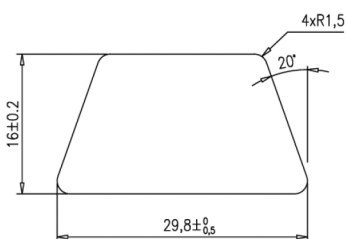

1, Invändig fast spröjs trä, 28x14
Används även till wienerspröjs

2, Utvändig lösspröjs PVC, 28x16
Används vid val av vit standard kulör.
Vid annan kulör används nr 3
Används även till wienerspröjs

3, Utvändig lösspröjs trä, 28x16
Används vid val av annan kulör än standard vit.
Används även till wienerspröjs

4, Utvändig löstagbar post DPS, PVC 66x16
vid val av fast post används utvändig spröjs nr 2 eller nr 3

5, Utvändig lösspröjs PVC 29,8x16
Används i kombination med löstagbar post DPS nr 4